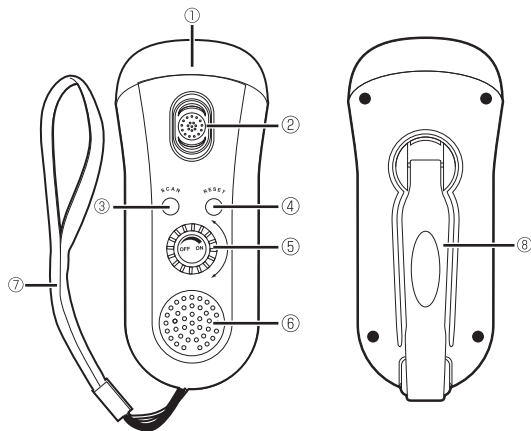

LED+ FM RADIO

GH-FLL3DR 取扱説明書 Ver.1.0

安全に正しくお使いいただくために、必ずお読みください。

安全上のご注意

- ・分解、改造をしないでください。
- ・水につけたり、ぬらしたりしないでください。水にぬれた時は使用しないでください。
- ・火のそばや、ストーブのそば、炎天下の車内など高温の場所で使用、放置をしないでください。
- ・踏みつけたり、投げつけたり、強い衝撃を与えたりしないでください。
- ・風呂場などの湿気の多い場所では、使用しないでください。
- ・重いものをのせたり、落下しやすいところや磁気、ほこりの多い場所に置かないでください。
- ・本体に金属などを差し込まないでください。
- ・乳幼児の手の届かないところで使用、保管してください。
- ・使用中、保管時に異臭、発熱、変色、変形など、今までと異なるときは、使用しないでください。
- ・本製品の光を直接見ないように注意してください。視力の低下につながります。
- ・ストラップをもって振り回さないでください。製品が破損する原因となったり、周囲の人の迷惑となります。

内容物の確認

パッケージの中に下図の物が全て入っているかご確認ください。

万が一、製品の不足や損傷のある際は、お手数ですがお買い上げの販売店へご連絡ください。

梱包箱、クッション材等は今後の修理依頼の際に備えて保管しておく事をお勧めいたします。

LEDライト 本体

取扱説明書 / 6ヶ月間保証書
(本書)

各部名称および機能

①LEDライト部	LEDが点灯する部分です。
②LED ライト ON/OFF スイッチ	スイッチを LEDライト部側にスライドさせると、点灯します。
③SCAN ボタン	FMラジオ受信中に押し、次の局を選局します。
④RESET ボタン	FMラジオ受信中に押し、チャンネルをリセットします。
⑤FMラジオ ON/OFF & 音量ダイヤル	FMラジオの電源の ON/OFF および音量を調節します。 時計周りに回転すると電源が ON になり、そのまま時計回りに回すと音量は大きくなります。反時計周りに回すと音量は小さくなり、音量を絞りきると、FMラジオの電源が OFF になります。
⑥スピーカー	FMラジオの音声を出力します。
⑦ストラップ	落下防止用のストラップです。 ストラップの中には、FMラジオのアンテナが組み込まれています。 FMラジオの受信状況が悪い場合は、ストラップを真っ直ぐ伸ばしてください。 FMラジオ受信中はストラップに触れたり、動かしたりしないでください。
⑧手回し充電用ハンドル	時計回りに回転をさせると、本体のリチウムイオン電池に充電ができます。

充電方法

1. 閉じているハンドルを矢印の方向に開きます。

- 開いたハンドルを時計回り（矢印の方向）に回転させます。
- 回転を続けると、ハンドルが重くなり充電が開始されます。

⚠️ 手回し充電に関する注意事項

- 充電が開始されるとハンドルが重くなります。
ハンドルが重くなっても中止せずにハンドルを回し続けてください。
- 回転の早さは、1分間に120回（1秒間に2回）以上の速さで回転させてください。
遅すぎる場合は、正常に充電ができなかったり、充電に時間がかかることがあります。
- 1分間の充電（約120回転）で、LEDライトのみで約20分、FMラジオのみで約10分の動作が可能です。（音量等により動作時間は異なります。）
- 充電以外の目的で、不必要に発電ハンドルを回転させないでください。
故障の原因となる場合があります。