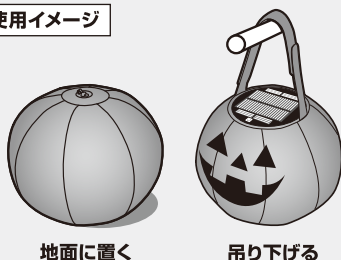

GREEN HOUSE™

防水LEDソーラーランタン ハロウィンタイプ取扱説明書

GH-LED10SLHW Ver.1.0

●この度は本製品をお買い上げいただき、誠にありがとうございます。本製品を正しくご利用いただくため、本取扱説明書をよくお読みください。

内容物の確認

パッケージの中に下記のものが入っているかご確認ください。万が一、製品に不足や損傷がある際は、お買い上げの販売店へご連絡ください。

- 本体 …… 1台
- 取扱説明書/3ヶ月間保証書(本紙) …… 1部

各部名称

使用イメージ

防水機能

本製品はIPX6規格に対応しています。

IPX6(暴噴流水に対する保護等級)とは
あらゆる方向からの暴噴流水によっても有害な影響を及ぼさない保護等級であり、2.5mの距離から口径12.5mmのノズルで3分間の常温の真水による注水を行っても内部に浸水しないことを表します。

- ※空気注入口を確実にふさいでから使用してください。
- ※水の中に沈めたり、水中では使用しないでください。
- ※地面に置く場合、コンロやストーブといった高温を発生するものや、本体を傷つける可能性があるものの近くで使用しないでください。
- ※吊り下げの場合、吊り具の強度を確認し、面ファスナーを確実に貼り合わせて使用してください。