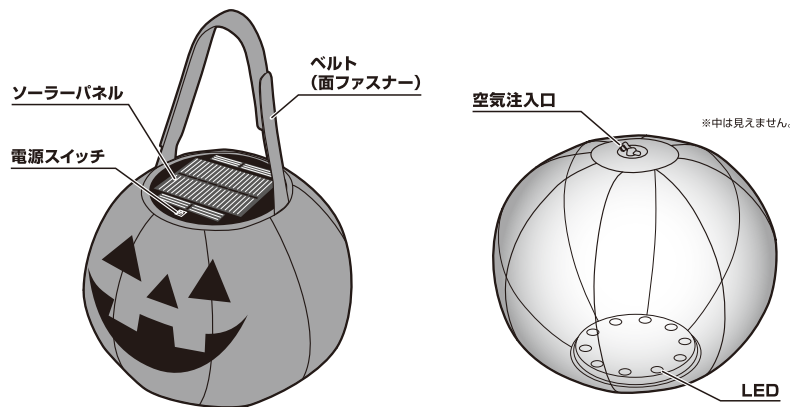

GREEN HOUSE™

防水LEDソーラーランタン ハロウィンタイプ取扱説明書

GH-LED10SLHW Ver.1.0

●この度は本製品をお買い上げいただき、誠にありがとうございます。本製品を正しくご利用いただくため、本取扱説明書をよくお読みください。

内容物の確認

パッケージの中に下記のものが入っているかご確認ください。万が一、製品に不足や損傷がある際は、お買い上げの販売店へご連絡ください。

- 本体 …… 1台
- 取扱説明書/3ヶ月間保証書(本紙) …… 1部

各部名称

使用イメージ

防水機能

本製品はIPX6規格に対応しています。

IPX6(暴噴流水に対する保護等級)とは
あらゆる方向からの暴噴流水によっても有害な影響を及ぼさない保護等級であり、2.5mの距離から口径12.5mmのノズルで3分間の常温の真水による注水を行っても内部に浸水しないことを表します。

- ※空気注入口を確実にふさいでから使用してください。
- ※水の中に沈めたり、水中では使用しないでください。
- ※地面に置く場合、コンロやストーブといった高温を発生するものや、本体を傷つける可能性があるものの近くで使用しないでください。
- ※吊り下げの場合、吊り具の強度を確認し、面ファスナーを確実に貼り合わせて使用してください。