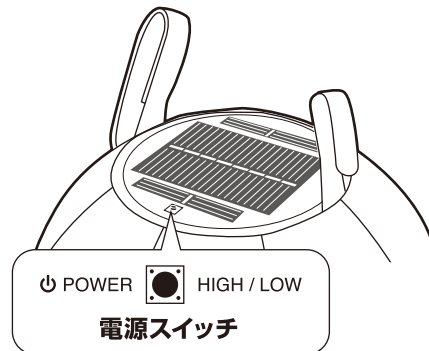

各部名称

使用イメージ

防水機能

本製品はIPX6規格に対応しています。

IPX6(暴噴流水に対する保護等級)とは
あらゆる方向からの暴噴流水によっても有害な影響を及ぼさない保護等級であり、2.5mの距離から口径12.5mmのノズルで3分間の常温の真水による注水を行っても内部に浸水しないことを表します。

- ※空気注入口を確実にふさいでから使用してください。
- ※水の中に沈めたり、水中では使用しないでください。
- ※地面に置く場合、コンロやストーブといった高温を発生するものや、本体を傷つける可能性があるものの近くで使用しないでください。
- ※吊り下げの場合、吊り具の強度を確認し、面ファスナーを確実に貼り合わせて使用してください。

本体へ充電する

🕒 充電時間 晴天下で約20時間

効率よく充電ができるように、太陽に対してソーラーパネルが直角になるように設置してください。

※1日のうちでも時間が経過すると、太陽の位置・高さがかわりますので、陰がかからないように注意してください。

※天候や季節によって充電時間が異なります。

※充電時間は弊社環境による実測値であり、保証するものではありません。

LEDを点灯する

🕒 連続点灯時間 強:約7時間30分 弱:約16時間(満充電時)

※連続点灯時間は弊社環境による実測値であり、保証するものではありません。

電源スイッチ を押すたびに以下のように切り替わります。

製品仕様

光源	白色LED10灯
調光	強弱2段階
防水規格	IPX6
バッテリー	リチウムイオン
バッテリー容量	1000mAh
バッテリー寿命	約300回
ソーラーパネル形式	単結晶シリコン
ソーラーパネル発電性能	5V/160mA
材質	PVC(耐熱温度60℃)
連続点灯時間	強:約1時間30分 弱:約5時間30分(晴天下70,000~75,000luxで1時間充電時) 強:約7時間30分 弱:約16時間(満充電時)
充電時間	晴天下で約20時間(弊社実測値)
外形寸法	(使用時)W200×D200×H200(mm) (折りたたみ時)W103×D103×H35(mm)
重量	約99g
動作温度範囲	0℃~40℃
動作湿度範囲	10%~85%(結露なきこと)