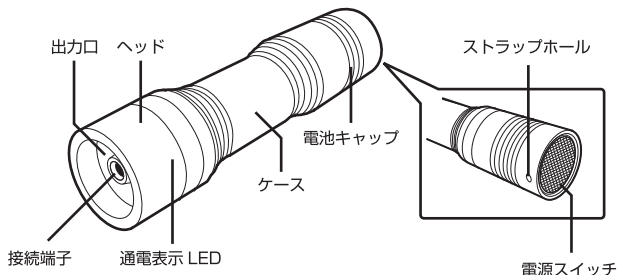

K-TAI CHARGER & LED LIGHT

GH-BTK-31Lシリーズ
取扱説明書 Ver.1.0

ケータイ充電器 & LEDライト

安全にご使用いただくために必ずお読みください。

- ・分解、改造をしないでください。
- ・本製品を水につけたり、濡らしたりしないでください。また、水に濡れた時は使用しないでください。
- ・携帯電話用充電端子をショートさせないでください。
- ・火のそばや、ストーブのそば、炎天下の車内など高温の場所での使用、放置はしないでください。変形、故障やけどの原因になります。
- ・0℃～40℃の場所で使用してください。これ以外の温度の場所での使用は、乾電池の液漏れ、発熱、破裂の原因になります。
- ・踏みつけたり、投げつけたり、強い衝撃を与えないでください。
- ・重いものをのせたり、落下しやすいところや磁気、ほこりの多い場所に置かないでください。
- ・安全のために小児が使用の際には、保護者が正しい使用方法を十分に教えてください。また、使用中も正しく使用しているか注意してください。
- ・乳幼児の手の届かないところで使用、保管してください。
- ・所定の時間を越えても充電が終了しない場合は、充電をやめてください。そのまま充電すると乾電池の液漏れ、発熱、破裂の原因となります。
- ・携帯電話機の電池パックを取外したまま充電しないでください。電話機本体に負荷電圧がかかり破損するおそれがあります。

- ・電話帳など、携帯電話機のデータを必ずバックアップをしてからご使用ください。
- ・毛布などがかかった状態で使用しないでください。
- ・使用中、保管時に異臭、異常発熱、変色、変形など、今までと異なる時は、使用しないでください。
- ・乾電池を交換するときは、本体温度が下がってから行ってください。
- ・乾電池をセットするときは＋－を間違えないように正しく行ってください。
- ・消耗した乾電池は、早めに交換してください。
- ・長時間使用しないときは、乾電池を本体から抜いてください。
- ・付属の乾電池は動作確認用です。開封時に乾電池が消耗している可能性がありますので、早めに新しい乾電池に交換してください。
- ・LEDライトの光を眼に直接当てないでください。眼を傷める原因になります。
- ・使用後は必ず電源スイッチを切ってください。
- ・乾電池の使用に関しては、乾電池の注意指示に従って正しくお使いください。

各部名称

本体