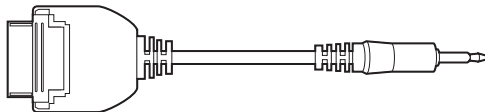

各部名称

本体

付属品

FOMA/ SoftBank 3G 用充電コネクタケーブル

au 用充電コネクタケーブル

乾電池の取り付け方法

- ①電池キャップを回して外します。
- ②乾電池を (+)(-) 正しく入れます。
- ③電池キャップをいっぱいまで確実に締め込んで取り付けください。

本製品は単三形アルカリ乾電池専用です。ニッケル水素電池やリチウムイオン電池などの充電電池は使用しないでください。