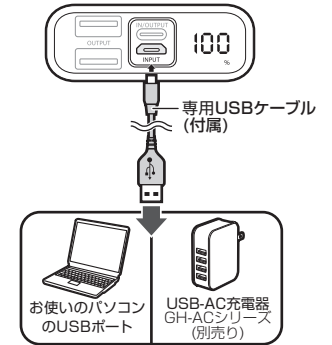

本体への充電方法

microUSBポートから充電した場合

⌚ 充電時間の目安 約6時間30分

付属の専用USBケーブルのmicro USBコネクタを製品のmicroUSBポートに接続し、USB type-AコネクタをUSB充電アダプタなどに接続してください。

残量表示インジケータの末尾1桁が点滅し、充電が開始され、残量表示インジケータが増加していきます。

充電が完了すると、残量表示インジケータが「100」表示になりますので、専用USBケーブルを製品から取り外してください。

※充電時間の目安は5V/2Aの出力が可能なUSB-AC充電器に接続した場合の目安となります。

※残量表示インジケータが100%を示しても、微小電流で充電される場合がありますが、故障ではありません。

※コンセントから充電する場合は、別売りの弊社製GH-ACシリーズを使用してください。