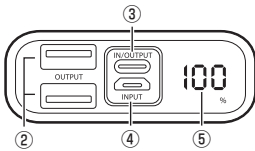

各部名称

①電源ボタン

ボタンを押すと出力ポートに接続した機器の充電を開始します。

②(出力)USB Type-Aポート×2

USB Type-Aケーブルを用いて対応する機器を充電します。

③(入/出力)USB Type-Cポート(PD対応)

USB Type-Cケーブルを用いて対応する機器を充電します。
USB Type-Cケーブルを用いて本体を充電します。

④(入力)microUSBポート

microUSBケーブルを用いて本体を充電します。

⑤残量表示インジケータ

バッテリー残量を百分率で表示します。

インジケータの動作

| 動作 | インジケータの表示 |
|-----|----------------------------------|
| 充電中 | 末尾1桁が点滅します。 バッテリー残量を数値で表示します。 |
| 放電中 | 数値が点灯します。 バッテリー残量を数値で表示します。 |