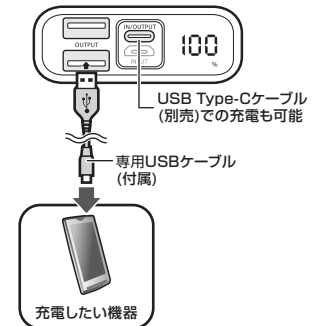

対応する機器への充電方法

付属の専用USBケーブルのUSB Type-Aコネクタを製品の出力ポートに接続し、microUSBコネクタを充電したい機器に接続します。

接続と同時に残量表示インジケータが点灯し、他機器の充電が開始されます。また、別売りのUSB Type-Cケーブルを使用し他機器と接続しても充電が開始されます。

※microUSBポート以外の充電ポートを搭載している機器を充電する場合、それに対応した充電ケーブルが必要になります。

※出力ポートは3ポート合計で3.1Aまで出力できます。

※USB Type-Cポート単体では18Wまで出力できます。

※充電時間は接続する機器や環境により異なります。

※接続する機器に保存している大切なデータは、事前に他の記憶媒体へバックアップしてください。

※接続する機器のバッテリー残量によっては、充電できない場合があります。

※充電電流の少ない機器(100mA以下)では正常に充電できない場合があります。

※5V/3A、9V/2A、12V/1.5Aで出力するにはPD (Power Delivery) に機器が対応している必要があります。

製品仕様

| | |
|----------------------------|--|
| ディスプレイ | 7セグLED(残量表示) |
| バッテリー | リチウムイオンポリマー |
| バッテリー容量 | 10000mAh(3.7V) 2800mAh(12V) |
| 入力(USB micro B) | 5V/2.1A |
| 入力(USB Type-C) | 5V/2A、5V/3A、9V/2A(PD対応) |
| 出力 (USB Type-A, Type-C) | 5V/3.1A(3ポート合計)、9V/2A、 12V/1.5A |
| 入力端子 | USB micro B(メス)×1、USB Type-C(メス)×1(出力端子と兼用) |
| 出力端子 | USB Type-A×2、USB Type-C(メス) ×1(入力端子と兼用) |
| 保護機能 | 過充電、過放電、過電流、短絡保護 |
| 充電時間(USB micro B) | 約6時間30分(5V/2.1A) |
| 充電時間(USB Type-C) | 約3時間30分(9V/2A) |
| 外形寸法 | 約106x60x22mm |
| 重量 | 約225g |
| 動作温度範囲 | 0℃～40℃ |
| 材質 | アルミ、ABS |
| 保証期間 | 6ヶ月 |