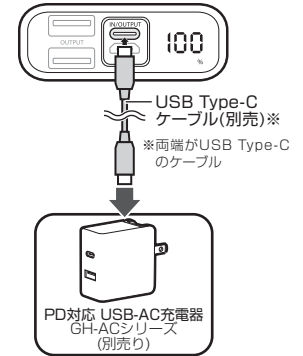

USB Type-Cポートから充電した場合

⌚ 充電時間の目安 約3時間30分

別売りのUSB Type-Cケーブルの一方のコネクタを本体のUSB Type-Cポートに接続し、もう一方をPD (Power Delivery) 対応のUSB Type-Cポートを搭載したUSB-AC充電器に接続してください。

残量表示インジケータの末尾1桁が点滅し、充電が開始され、残量表示インジケータが増加していきます。

充電が完了すると、残量表示インジケータが「100」表示になりますので、USB Type-Cケーブルを製品から取り外してください。

※充電時間の目安はPower Delivery対応の18W出力が可能なUSB-AC充電器に接続した場合の目安となります。

※残量表示インジケータが100%を示しても、微小電流で充電される場合がありますが、故障ではありません。

※PD (Power Delivery) 機能は対応機器であっても正常に動作しない場合があります。

※PD (Power Delivery) 機能を使用するには対応したケーブルが必要になります。

※長期間使用しない場合でも、定期的に70%まで充電を行ってください。バッテリーが劣化し充電できなくなる場合があります。

※長期間放置し充電できなくなったバッテリーや容量が著しく低下したバッテリーは充電しないでください。