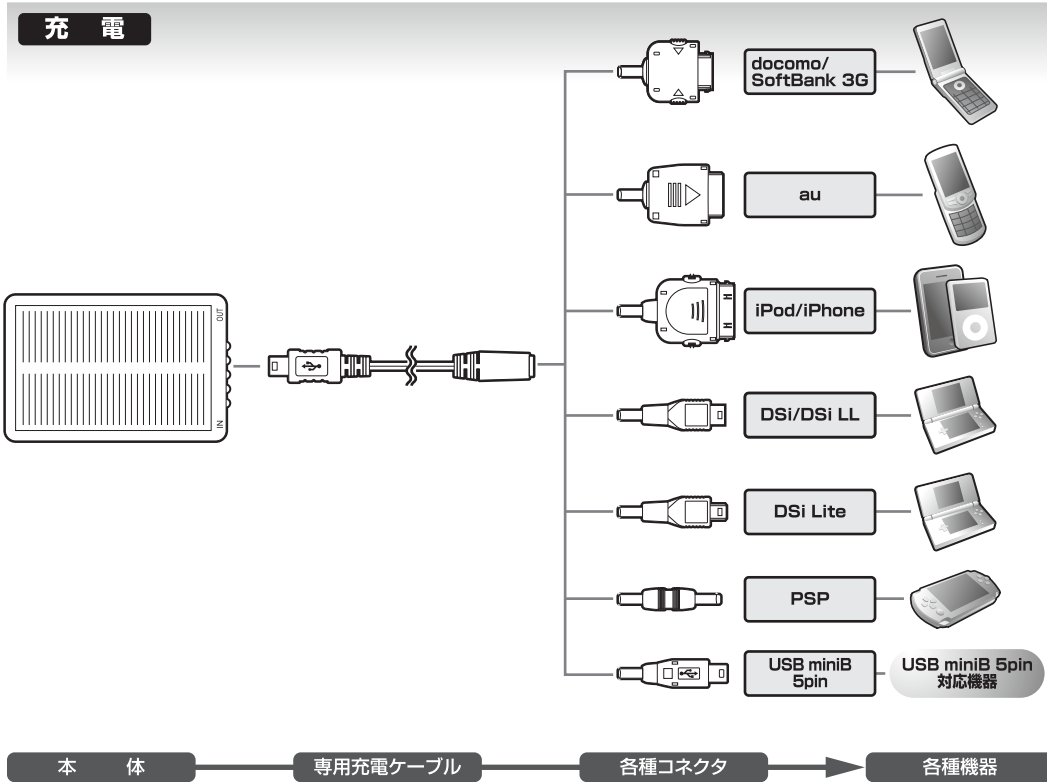

●接続イメージ

下図のように各種機器を接続してください。

●廃棄時の製品処理のお願い

本製品はリチウムポリマー電池を内蔵しています。廃棄する場合はお住まいの市町村の指示に従って適切に廃棄してください。

⚠ 本製品を使用中に発生したデータやプログラムの消失、または破損については保証いたしかねます。

●6ヶ月間保証書

品名	携帯電話用ソーラー充電器
型番	
保証期間	ご購入より6ヶ月間
お客様ご氏名	
お客様ご住所	
ご購入店、ご購入日 (販売店様捺印)	

※保証書とともに購入日が証明できるものを保管してください。保証や修理の際に必要となります。

※本保証書は取扱説明書に基づいた正常な使用状態により故障した場合に、保証期間内において本製品の無償修理をお約束するものであり、その故障に起因した如何なる損害も、弊社はその責を負わない事をご了承頂いた上、ご使用願います。

株式会社グリーンハウス テクニカルサポート

T E L	03-5421-0580 受付時間10:00~12:00 13:00~17:00(土、日、祝日を除く弊社営業日のみ)
F A X	03-5421-2266
e - m a i l	support@green-house.co.jp
ホームページ	http://www.green-house.co.jp/

※受付時間は予告なく変更する場合があります。ご確認は弊社ホームページにてお願いいたします。

※本製品は日本国内専用設計となっています。
※記載されている会社名、製品名は各社の登録商標または商標です。
※製品のデザイン、仕様は改良等により、予告なしに変更する場合があります。