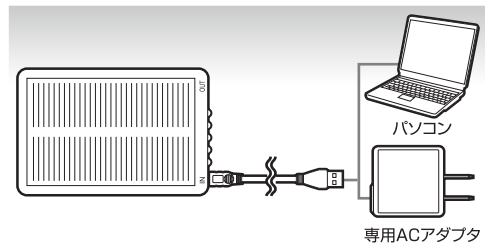

■ 蓄電インジケータの動作

インジケータ点灯状態	製品蓄電状態
消灯	本体への蓄電を行っていない状態
赤点灯	本体への蓄電を行っている状態
緑点灯	本体バッテリーが満充電になっている状態

※蓄電インジケータは、USBまたはACアダプタ経由で蓄電している際に作動します。太陽光パネルによる蓄電時には点灯しません。

● 太陽光での蓄電方法

🕒 蓄電時間の目安 晴天下で約15時間

1. LEDライトおよび、充電スイッチがOFFになっていることを確認してください。
2. 効率よく蓄電ができるように、太陽に対しパネルが直角になるように設置してください。

※1日のうちでも時間が経過すると太陽の位置、高さかわりますので、陰がかからないように注意してください。
※天候や季節によって蓄電時間が異なります。
※蓄電時間の目安は理想的な蓄電環境での数値です。

⚠ 本製品を充電対象機器に接続したままでの蓄電及び発電は、充電対象機器及び本製品の故障の原因になるおそれがあります。

● ACアダプタ/USBでの蓄電方法

🕒 蓄電時間の目安 約5.5時間

付属の専用USBケーブルを本体蓄電口に取り付け、専用ACアダプタまたはパソコンのUSBポートに接続してください。蓄電が開始されると、蓄電インジケータが赤色に点灯します。蓄電が完了すると、蓄電インジケータが緑色に点灯します。蓄電完了後は、速やかに本製品からACアダプタまたはパソコンのUSBポートから取り外してください。

※パソコンのUSBポートに接続する場合は、パソコンの電源を事前にに入れてください。
※パソコンがスタンバイ・休止状態の場合は充電されません。
※蓄電時間は、内蔵電池の残量、状況によって異なります。
※蓄電後、長期間使用しなかった場合は、自然に放電する場合があります。

⚠ 8時間以上の蓄電は危険ですので、絶対にしないでください。

● 外部機器への充電方法

1. 充電したい機器に対応した専用コネクタを、専用充電ケーブルに取り付けます。
2. 専用充電ケーブルを本体の充電口に接続します。
3. 製品本体の充電スイッチをONにし、充電インジケータが赤く点灯していることを確認します。
4. 充電したい機器に専用コネクタを接続し、充電を開始します。
5. 充電が完了した場合は、本製品を速やかに取り外してください。