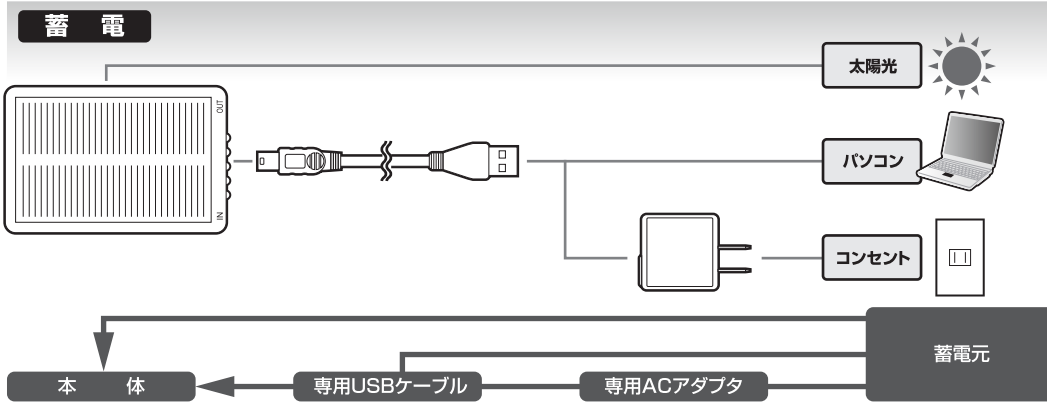

●接続イメージ

下図のように各種機器を接続してください。

●廃棄時の製品処理のお願い

本製品はリチウムポリマー電池を内蔵しています。廃棄する場合はお住まいの市町村の指示に従って適切に廃棄してください。

⚠ 本製品を使用中に発生したデータやプログラムの消失、または破損については保証いたしかねます。

●6ヶ月間保証書

品名	携帯電話用ソーラー充電器
型番	
保証期間	ご購入より6ヶ月間
お客様ご氏名	
お客様ご住所	
ご購入店、ご購入日 (販売店様捺印)	

※保証書とともに購入日が証明できるものを保管してください。保証や修理の際に必要となります。

※本保証書は取扱説明書に基づいた正常な使用状態により故障した場合に、保証期間内において本製品の無償修理をお約束するものであり、その故障に起因した如何なる損害も、弊社はその責を負わない事をご了承頂いた上、ご使用願います。

株式会社グリーンハウス テクニカルサポート

T E L	03-5421-0580 受付時間10:00~12:00 13:00~17:00(土、日、祝日を除く弊社営業日のみ)
F A X	03-5421-2266
e - m a i l	support@green-house.co.jp
ホームページ	http://www.green-house.co.jp/

※受付時間は予告なく変更する場合があります。ご確認は弊社ホームページにてお願いいたします。

※本製品は日本国内専用設計となっています。
※記載されている会社名、製品名は各社の登録商標または商標です。
※製品のデザイン、仕様は改良等により、予告なしに変更する場合があります。