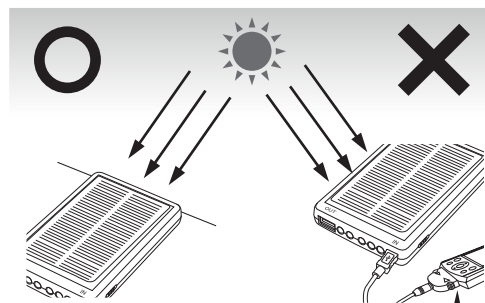

● 各部名称

- ① 太陽光パネル : 太陽光に当てて蓄電します。
- ② 充電口 : 専用充電ケーブルを用いて対象機器への充電を行います。
- ③ LEDライト : 白色に点灯します。簡易照明としてご使用いただけます。
- ④ 充電インジケータ : 充電スイッチがONのときに赤色に点灯します。本体バッテリーの電池残量が無い場合は充電スイッチをONにしてもインジケータは点灯しません。
- ⑤ 蓄電インジケータ : 専用USBケーブルを用いて蓄電中に赤色に点灯します。太陽光での蓄電時には点灯しません。
- ⑥ 蓄電口 : 専用USBケーブルを用いて本体に蓄電を行います。
- ⑦ 充電スイッチ : 充電のON、OFFを切り替えます。
- ⑧ LEDライト点灯スイッチ : 押ししている間、LEDライトが点灯します。

■ 蓄電インジケータの動作

インジケータ点灯状態	製品蓄電状態
消灯	本体への蓄電を行っていない状態
赤点灯	本体への蓄電を行っている状態
緑点灯	本体バッテリーが満充電になっている状態

※蓄電インジケータは、USBまたはACアダプタ経由で蓄電している際に作動します。太陽光パネルによる蓄電時には点灯しません。

● 太陽光での蓄電方法

🕒 蓄電時間の目安 晴天下で約15時間

1. LEDライトおよび、充電スイッチがOFFになっていることを確認してください。
2. 効率よく蓄電ができるように、太陽に対しパネルが直角になるように設置してください。

※1日のうちでも時間が経過すると太陽の位置、高さかわりますので、陰がかからないように注意してください。
※天候や季節によって蓄電時間が異なります。
※蓄電時間の目安は理想的な蓄電環境での数値です。

⚠ 本製品を充電対象機器に接続したままでの蓄電及び発電は、充電対象機器及び本製品の故障の原因になるおそれがあります。

● ACアダプタ/USBでの蓄電方法

🕒 蓄電時間の目安 約5.5時間

付属の専用USBケーブルを本体蓄電口に取り付け、専用ACアダプタまたはパソコンのUSBポートに接続してください。蓄電が開始されると、蓄電インジケータが赤色に点灯します。蓄電が完了すると、蓄電インジケータが緑色に点灯します。蓄電完了後は、速やかに本製品からACアダプタまたはパソコンのUSBポートから取り外してください。