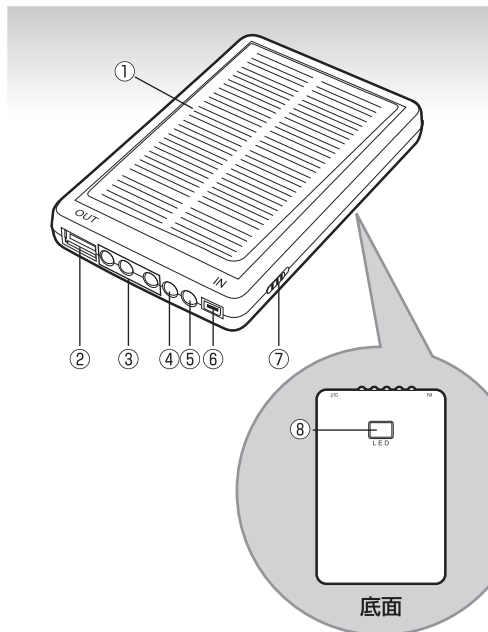

● 内容物の確認

パッケージの中に下のものが全て入っているかご確認ください。万が一、製品の不足や損傷のある際は、お手数ですがお買い上げの販売店へご連絡ください。梱包箱、クッション材等は今後の修理依頼等の際に備えて保管されておくことをお勧めいたします。

- GH-SC2000-7AK 本体
- 専用ACアダプタ (本体蓄電用)
- 専用USBケーブル (約63cm) (本体蓄電用)
- 専用充電ケーブル (約18cm) (対象機器への充電用)
- 専用コネクタ (対象機器への充電用)
(docomo/SoftBank, au, iPod/iPhone, PSP, DSi, DS Lite, USB miniB5pin 各1個)
- 専用ポーチ
- 取扱説明書/6か月間保証書(本書)

● 各部名称

- ① 太陽光パネル : 太陽光に当てて蓄電します。
- ② 充電口 : 専用充電ケーブルを用いて対象機器への充電を行います。
- ③ LEDライト : 白色に点灯します。簡易照明としてご使用いただけます。
- ④ 充電インジケータ : 充電スイッチがONのときに赤色に点灯します。本体バッテリーの電池残量が無い場合は充電スイッチをONにしてもインジケータは点灯しません。
- ⑤ 蓄電インジケータ : 専用USBケーブルを用いて蓄電中に赤色に点灯します。太陽光での蓄電時には点灯しません。
- ⑥ 蓄電口 : 専用USBケーブルを用いて本体に蓄電を行います。
- ⑦ 充電スイッチ : 充電のON、OFFを切り替えます。
- ⑧ LEDライト点灯スイッチ : 押ししている間、LEDライトが点灯します。