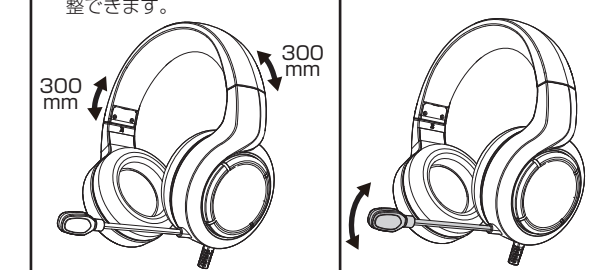

ゲーミングセット取扱説明書

この度は本製品をお買い上げいただき、誠にありがとうございます。本製品を正しくご利用いただくため、本取扱説明書をよくお読みください。

内容物の確認 ※ご使用前に必ずご確認ください

ヘッドセット (GH-GMSETA-HS)

ヘッドホンを装着する
ヘッドバンドを調整する
ヘッドバンドを上下にスライドさせて長さを調整してください。

マイクを調整する
指でアームをつまみ、口元と同じ高さになるように調整してください。

LED点灯機能を使用する
DC5V/0.5A以上の供給能力のあるUSBポートとUSB-ACアダプタと接続する

機器と接続する

ファンクションキー

Table listing function key combinations (Fn + F1 to Fn + F9) and their corresponding actions such as media playback, volume control, and application launching.