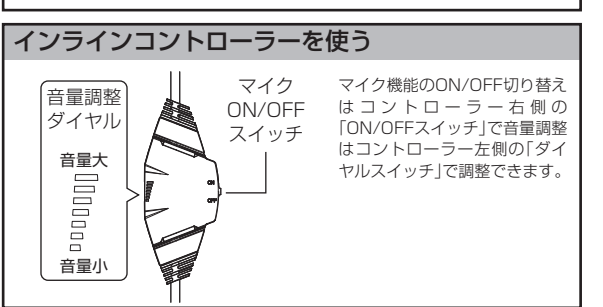

ゲーミングセット取扱説明書

この度は本製品をお買い上げいただき、誠にありがとうございます。本製品を正しくご利用いただくため、本取扱説明書をよくお読みください。

内容物の確認 ※ご使用前に必ずご確認ください

ヘッドセット (GH-GMSETA-HS)

ヘッドホンを装着する
ヘッドバンドを調整する
ヘッドバンドを上下にスライドさせて長さを調整してください。

マイクを調整する
指でアームをつまみ、口元と同じ高さになるように調整してください。

LED点灯機能を使用する
DC5V/0.5A以上の供給能力のあるUSBポートとUSB-ACアダプタと接続する

機器と接続する

ファンクションキー

Table listing function key combinations (Fn + F1 to Fn + F9) and their corresponding actions such as media playback, volume control, and application launching.

ファンクションキー

Table listing function key combinations (Fn + F10 to Fn + W) and their corresponding actions such as home screen display, window management, and keyboard shortcuts.

使用方法

- 準備: Connect the USB connector to the PC or PS4.
  1. パソコンを起動します
  2. 本製品のUSBコネクタをパソコンのUSBポートに挿入します
  注意: Check the orientation of the USB connector and avoid forceful insertion.

安全に正しくお使いいただくために (キーボード)

- 警告: Do not use if you experience symptoms like dizziness or pain.
  注意: Avoid liquid spills and use on a flat surface.
  制限事項: Do not use on uneven surfaces or for extended periods.

製品仕様 (キーボード)

Technical specifications for the keyboard, including interface (USB Type-A), dimensions, weight, and material.

製品仕様 (キーボード)

Technical specifications for the keyboard, including special keys, LED lighting, dimensions, weight, and material.

安全に正しくお使いいただくために (ヘッドセット)

- 警告: Do not use if you experience symptoms like dizziness or pain.
  注意: Avoid liquid spills and use on a flat surface.
  製品仕様 (ヘッドセット): Includes a table with specifications for the headset such as frequency range, sensitivity, and weight.

製品仕様 (ヘッドセット)

Technical specifications for the headset, including interface, dimensions, weight, and material.

キーボード (GH-GMSETA-KB)

同時押し(キーロールオーバー)機能について
本製品は6キーまで同時押し(6キーロールオーバー)機能に対応しています。