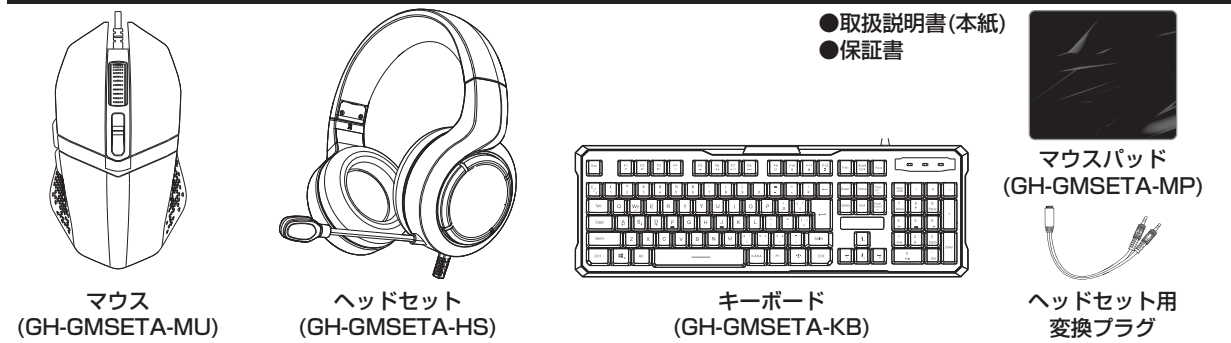

ゲーミングセット取扱説明書

この度は本製品をお買い上げいただき、誠にありがとうございます。本製品を正しくご利用いただくため、本取扱説明書をよくお読みください。

内容物の確認 ※ご使用前に必ずご確認ください

ヘッドセット (GH-GMSETA-HS)

ヘッドホンを装着する
ヘッドバンドを調整する
ヘッドバンドを上下にスライドさせて長さを調整してください。

マイクを調整する
指でアームをつまみ、口元と同じ高さになるように調整してください。

LED点灯機能を使用する
DC5V/0.5A以上の供給能力のあるUSBポートとUSB-ACアダプタと接続する

機器と接続する

ファンクションキー

Table listing function key combinations (Fn + F1 to Fn + F9) and their corresponding actions such as media playback, volume control, and application launching.

ファンクションキー

Table listing function key combinations (Fn + F10 to Fn + W) and their corresponding actions such as home screen display, window management, and keyboard shortcuts.

使用方法

- 準備: Connect the USB connector to the PC or PS4.
1. パソコンを起動します
2. 本製品のUSBコネクタをパソコンのUSBポートに挿入します
注意: Check the orientation of the USB connector and avoid forceful insertion.