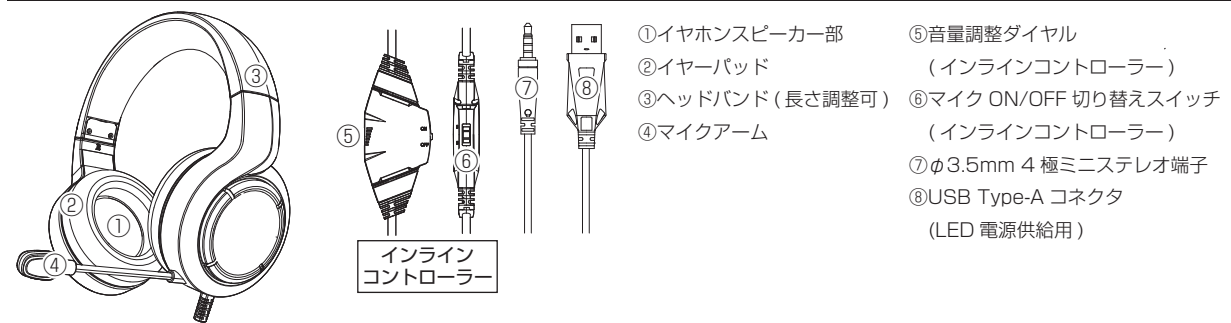

ゲーミングセット取扱説明書

この度は本製品をお買い上げいただき、誠にありがとうございます。本製品を正しくご利用いただくため、本取扱説明書をよくお読みください。

内容物の確認 ※ご使用前に必ずご確認ください

ヘッドセット (GH-GMSETA-HS)

ヘッドホンを装着する
ヘッドバンドを調整する
ヘッドバンドを上下にスライドさせて長さを調整してください。

マイクを調整する
指でアームをつまみ、口元と同じ高さになるように調整してください。