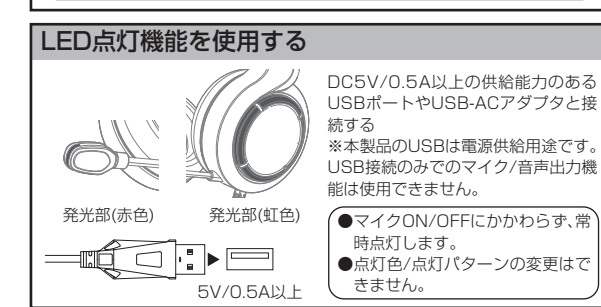

ゲーミングセット取扱説明書

この度は本製品をお買い上げいただき、誠にありがとうございます。本製品を正しくご利用いただくため、本取扱説明書をよくお読みください。

内容物の確認 ※ご使用前に必ずご確認ください

ヘッドセット (GH-GMSETA-HS)

ヘッドホンを装着する
ヘッドバンドを調整する
ヘッドバンドを上下にスライドさせて長さを調整してください。

マイクを調整する
指でアームをつまみ、口元と同じ高さになるように調整してください。