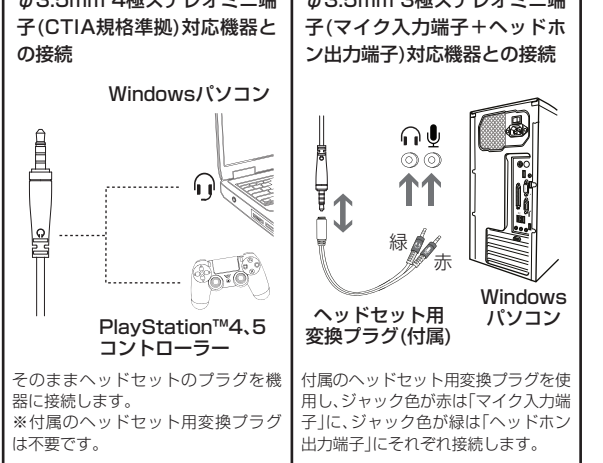

ゲーミングセット取扱説明書

この度は本製品をお買い上げいただき、誠にありがとうございます。本製品を正しくご利用いただくため、本取扱説明書をよくお読みください。

内容物の確認 ※ご使用前に必ずご確認ください

ヘッドセット (GH-GMSETA-HS)

ヘッドホンを装着する
ヘッドバンドを調整する
ヘッドバンドを上下にスライドさせて長さを調整してください。

マイクを調整する
指でアームをつまみ、口元と同じ高さになるように調整してください。

LED点灯機能を使用する
DC5V/0.5A以上の供給能力のあるUSBポートとUSB-ACアダプタと接続する

機器と接続する

ファンクションキー

Table listing function key combinations (Fn + F1 to Fn + F9) and their corresponding actions such as media playback, volume control, and application launching.

ファンクションキー

Table listing function key combinations (Fn + F10 to Fn + W) and their corresponding actions such as home screen display, window management, and keyboard shortcuts.

使用方法

- 準備: Connect the USB connector to the PC or PS4.
1. パソコンを起動します
2. 本製品のUSBコネクタをパソコンのUSBポートに挿入します
注意: Check the orientation of the USB connector and avoid forceful insertion.