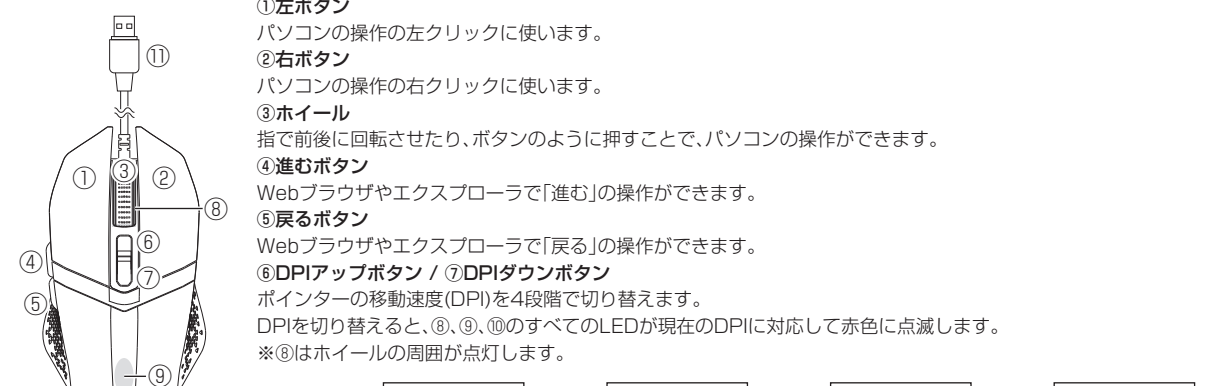

マウス (GH-GMSETA-MU)

Table showing DPI settings: 1200dpi, 1800dpi, 2400dpi, 3600dpi with corresponding LED indicators.

LEDランプの点灯パターンで切り替える
⑦を3秒長押しすることで、「7色点灯」モードと「操作時のみ赤色点灯」モードに切り替えることができます。

準備

- 準備: Connect the USB connector to the PC or PS4.
1. パソコンを起動します
2. 本製品のUSBコネクタをパソコンのUSBポートに挿入します