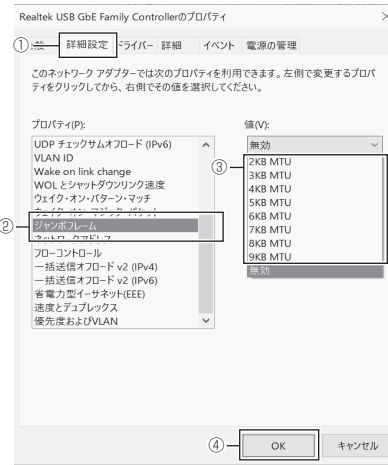

GREEN HOUSE

GH-ULACAシリーズ 取扱説明書

Ver.1.0

はじめに

本製品を正しくご使用いただくため、本取扱説明書をよくお読みください。

パッケージ内容

ご使用前に必ずご確認ください。
●本体 ●取扱説明書/保証書(本書)

対応OS

- ●Windows 10/8.1/8
- ●Mac OS X (10.11.5以降)

安全に正しくお使いいただくために

警告 下記事項を守らないと、死亡したり、重症を負うおそれがあります

- ●発煙、発熱、異臭、異音が発生したら、すぐにパソコンなどの電源を切り、パソコンなどから取り外してください。●ふんだり、のったり、投げたり、落としたりしないでください。●落雷のおそれがある場合、触れないでください。●異物や液体を付着させないでください。●高温多湿や直射日光を避けてください。●分解や改造をしないでください。●子供や乳幼児の手の届くところで使用しないでください。●パソコンなどへは、しっかり差し込んでください。

注意 下記事項を守らないと、ケガをしたり、ものに損害を与えるおそれがあります

- ●水分や静電気を帯びた手で触れないでください。●使用しないときは、パソコンなどから抜いて保管してください。●保管するときは、静電気や電磁波の発生するところを避けてください。●データ転送中は、パソコンなどから取り外さないでください。

各部名称

①LANポート

②USB 端子

①LANポート

LANケーブル(別売)を接続します。

②USB端子

パソコンのUSB Type-Cポートに接続します。

接続方法

1. パソコンの電源を入れ、OSを起動します。
2. パソコンに本製品(①)を接続し、本製品のLANポート(②)にLANケーブルを接続します。

- ●本製品は、ドライバをインストールする必要がありません。
- ●接続方法はWindows、Mac OS共通です。

LANアダプタの確認

Windows の場合

1. 「Windowsキー」と「X」キーをを同時に押します。
2. 開かれたメニューから「デバイスマネージャー」を選択します。
3. 「デバイスマネージャー」の「ネットワークアダプター」に「Realtek USB GbE Family Controller」が表示されます。

Mac の場合

1. 「システム環境設定」→「ネットワーク」を押します。
2. 自動的に「USB 10/100/1000 LAN」が表示されます。

ジャンボフレームの設定方法

ジャンボフレームの設定を変更する必要がある場合は、次の手順で変更します。

- ●Jumbo Frameとは、Ethernetのデータ送受信単位(フレーム)のサイズを大きくして、効率よく通信を行う機能です。本製品のJumbo Frame機能を有効にすることで、フレームサイズを9KBまで増大します。
- ●Jumbo Frameを使用するには、パソコン(LANアダプタ)および通信経路上の機器(スイッチングハブなど)がJumbo Frameに対応している必要があります。非対応の機器があったときは、通常(1.5KB)の転送が行われます。
- ●ご使用されるパソコンの仕様により、対応できない場合があります。

Windows の場合

1. 「Windowsキー」と「X」キーをを同時に押します。
2. 開かれたメニューから「デバイスマネージャー」を選択します。
3. 「デバイスマネージャー」の「ネットワークアダプター」の「Realtek USB GbE Family Controller」をダブルクリックします。

4. 「Realtek USB GbE Family Controllerのプロパティ」で以下の操作を行ってください。