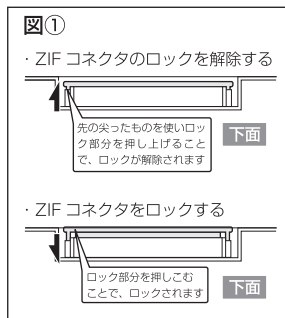

1.8インチ パラレルATA SSD 取扱説明書

Ver.1.0
GH-SSD*GP-1*Bシリーズ

●この度は本製品をお買い上げいただき、ありがとうございます。本製品を正しくご利用いただくため、本取扱説明書をよくお読みください。

■各部名称

■接続方法

1. 接続をする前にホスト機器の電源がオフになっていることを確認してください。
2. ZIF コネクタのロックを外してください。(図①)
3. ZIF ケーブルを本製品の ZIF コネクタに挿し込んでください。(図②)
4. ZIF コネクタをロックし、ケーブルが外れないことを確認してください。
※ZIF ケーブルは付属しておりません。
※初めてご使用になる時は、OS 上でフォーマットを行なってください。

■製品仕様

型番	GH-SSD*GP-1SB	GH-SSD*GP-1MB
タイプ	SLC	MLC
インターフェース	パラレル ATA (IDE) ZIF コネクタ	
データ転送速度	読込 85MB/s 書込 80MB/s	読込 85MB/s 書込 65MB/s
転送モード	PIO Mode 6 / Multi Word DMA Mode 4 / Ultra DMA Mode 6	
MTBF	約 2,000,000 時間 (理論値)	
衝撃耐性	2,000G/0.5ms (非動作時)	
振動耐性	20G/80Hz ~ 2,000Hz (非動作時)	
電源電圧	3.3V ± 10%	
消費電力	1.0W (動作時最大)	0.9W (動作時最大)
動作環境	温度 0°C ~ 70°C、湿度 5% ~ 95% (結露なきこと)	
保管環境	温度 -40°C ~ 85°C	
外形寸法	W54.0 × D71.0 × H5.0 (mm)	
重量	約 25 ~ 30g (フラッシュチップ搭載数による)	
付属品	取扱説明書(本書)、3年間保証書	