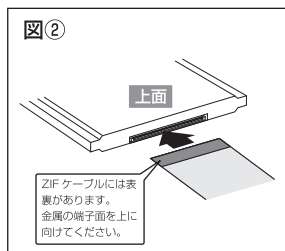

1.8インチ パラレルATA SSD 取扱説明書

Ver.1.0
GH-SSD*GP-1*Bシリーズ

●この度は本製品をお買い上げいただき、ありがとうございます。本製品を正しくご利用いただくため、本取扱説明書をよくお読みください。

■各部名称

■接続方法

1. 接続をする前にホスト機器の電源がオフになっていることを確認してください。
2. ZIF コネクタのロックを外してください。(図①)
3. ZIF ケーブルを本製品の ZIF コネクタに挿し込んでください。(図②)
4. ZIF コネクタをロックし、ケーブルが外れないことを確認してください。
※ZIF ケーブルは付属しておりません。
※初めてご使用になる時は、OS 上でフォーマットを行なってください。

■製品仕様

型番	GH-SSD*GP-1SB	GH-SSD*GP-1MB
タイプ	SLC	MLC
インターフェース	パラレル ATA (IDE) ZIF コネクタ	
データ転送速度	読込 85MB/s 書込 80MB/s	読込 85MB/s 書込 65MB/s
転送モード	PIO Mode 6 / Multi Word DMA Mode 4 / Ultra DMA Mode 6	
MTBF	約 2,000,000 時間 (理論値)	
衝撃耐性	2,000G/0.5ms (非動作時)	
振動耐性	20G/80Hz ~ 2,000Hz (非動作時)	
電源電圧	3.3V ± 10%	
消費電力	1.0W (動作時最大)	0.9W (動作時最大)
動作環境	温度 0°C ~ 70°C、湿度 5% ~ 95% (結露なきこと)	
保管環境	温度 -40°C ~ 85°C	
外形寸法	W54.0 × D71.0 × H5.0 (mm)	
重量	約 25 ~ 30g (フラッシュチップ搭載数による)	
付属品	取扱説明書(本書)、3年間保証書	