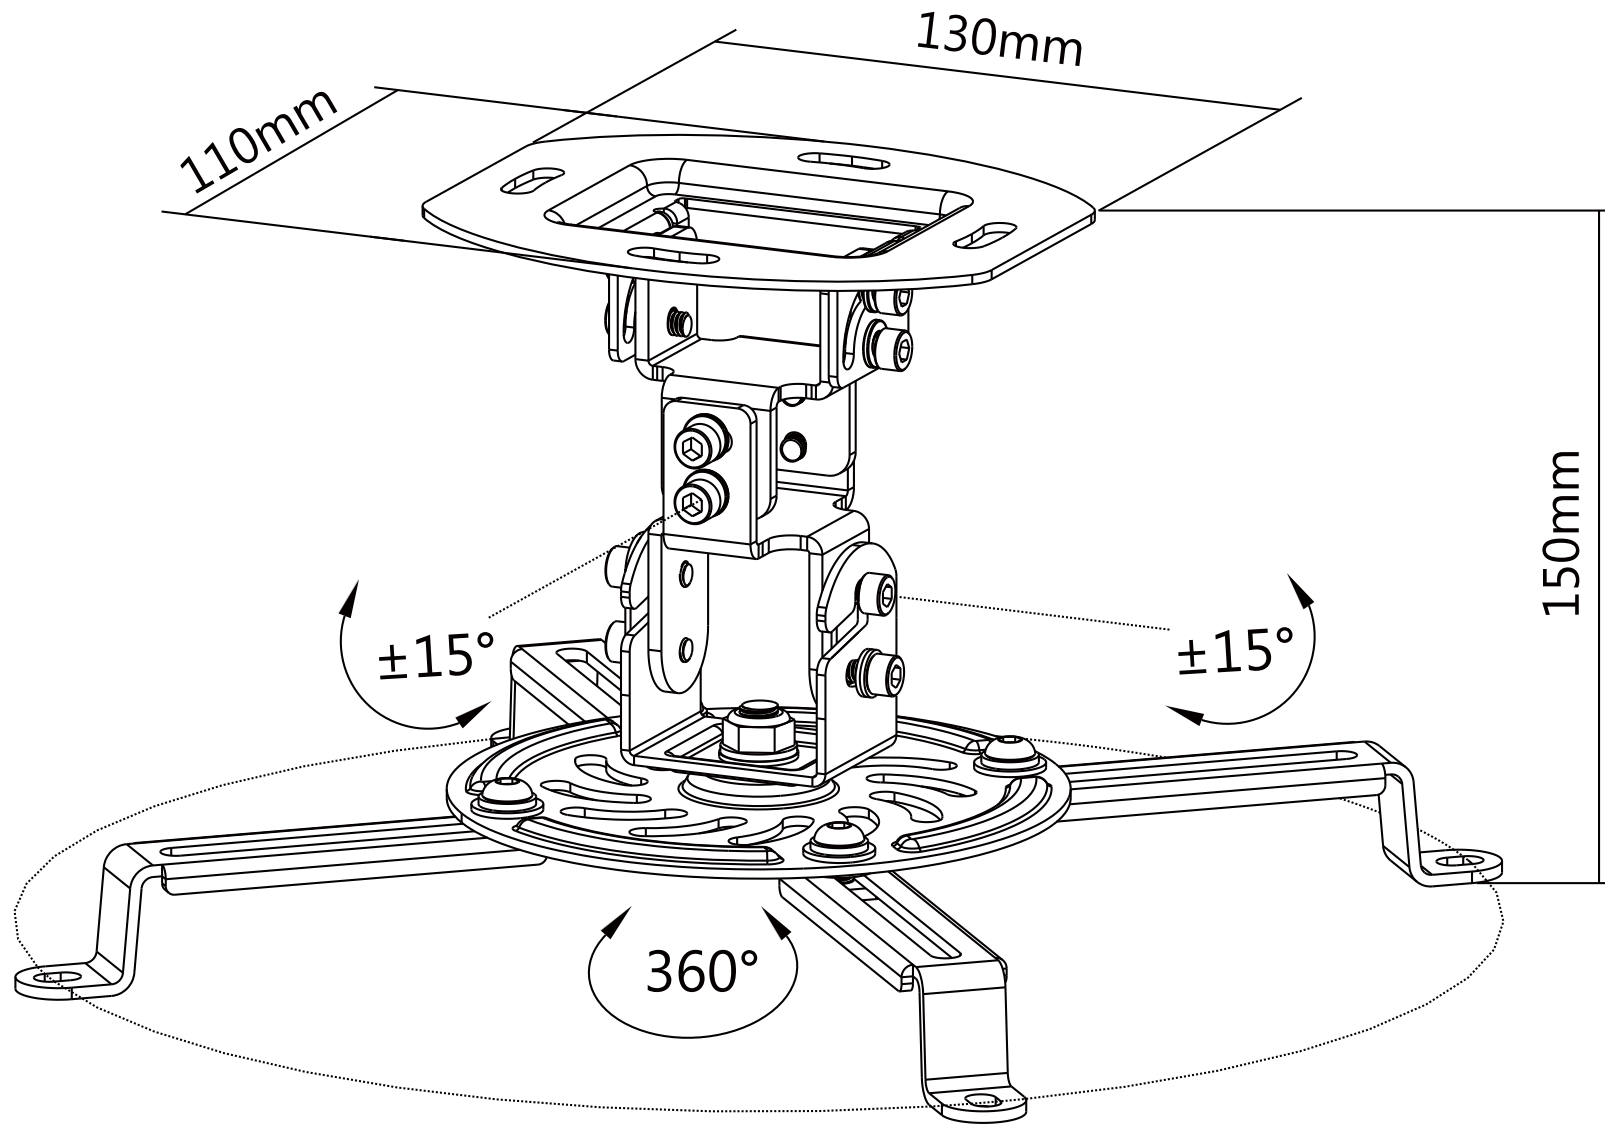

GH-CMPA:外形寸法図

min \varnothing 54mm-max \varnothing 320mm