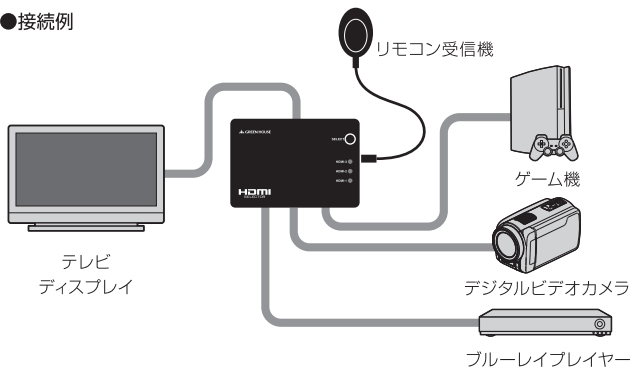

■接続方法

接続手順

1. 本体背面のHDMI出力ポートにテレビやディスプレイを接続します。
2. 本体前面のHDMI入力ポートにレコーダー、ゲーム機、ビデオカメラなどを接続します。
3. テレビと再生機器の電源をオンします。
4. 本体上面のセレクトボタンやリモコンのポートセレクトボタンを押して表示したい機器を選択してください。

●接続例

注意

- ●リモコンを使用する場合は、付属品の専用リモコン受信機を本体のリモコン接続ジャックに接続してからご使用ください。
- ●パソコンの映像を視聴中に別のポートに切り替わった場合、パソコン側の液晶ディスプレイに「オーディオデバイスが切断されたか再構成されました。」のメッセージが表示する場合があります。
- ●再生機器によって映像が表示するまで時間がかかる場合があります。