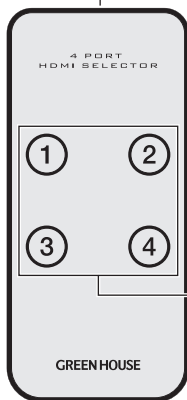

■本体各部、付属品の名称・説明

本体

専用リモコン

赤外線送信部

リモコンの制御信号を送信します。

ポートセレクトボタン

表示したい入力端子を選択します。

付属品のお買い求めはグリーンハウスストアホームページ
<http://www.greenhouse-store.jp> をご確認ください。