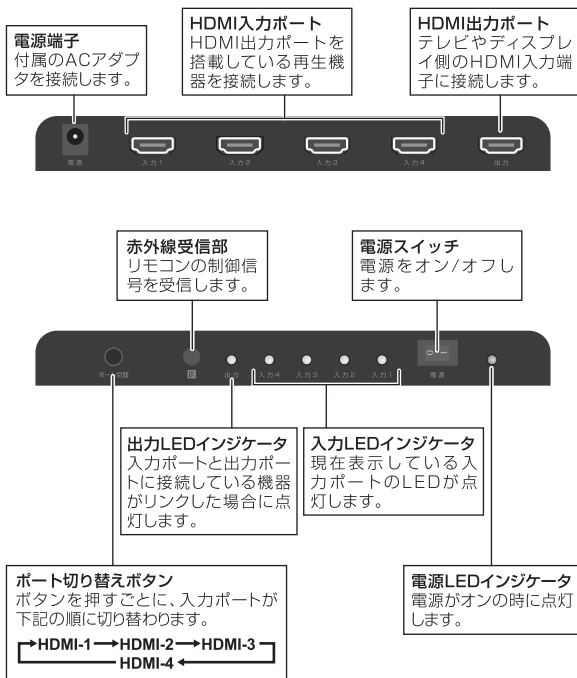

パッケージの中に以下のものがすべて入っているか必ずご確認ください。

■ 専用リモコン(電池取り付け済み)	_____	1個
■ 専用リモコン受信機	_____	1個
■ 専用ACアダプタ	_____	1本
■ 取扱説明書(本書)	_____	1部
■ 保証書	_____	1枚

■安全にお使い頂くために必ずお守りください

警告 下記事項を守らないと、死亡したり、重症を負うおそれがあります。

- 発煙、発熱、異臭、異音が発生したら、すぐにケーブルとACアダプタを取り外してください。●ACアダプタのプラグは、100ボルト交流電源コンセントにしっかり差し込んで使用してください。●コードを引っばったり、傷つけたりしないでください。●落雷のおそれがある場合、ケーブルを取り外してください。●不安定な場所に置かないでください。●異物や液体を入れたり、付着させないでください。●ふんだり、のったり、投げたり、落としたりしないでください。●高温多湿や直射日光を避けてください。●分解や改造をしないでください。●子供や乳幼児の手の届くところで使用しないでください。●指定外の電池を使用しないでください。●長時間使用しないときは、ACアダプタのプラグをコンセントから取り外してください。●電池を加熱したり、分解したり、水や火の中に入れてください。

注意 下記事項を守らないと、ケガをしたり、ものに損害を与えおそれがあります。

- 水分や静電気を帯びた手で触れないでください。●お手入れの際は、ケーブルを取り外してください。●汚れは、やわらかい布でふき取ってください。●製品の上や近くに、熱で変形しやすいものを置かないでください。●結露が起こった場合、電源を切り、しばらく放置してください。●使用後は、ケーブルを取り外して保管してください。

制限事項

- HDMI機器の仕様によっては動作しない、または本来の性能が発揮されない場合があります。●対応機器は、弊社環境にて動作確認を行ったものであり、すべての環境での動作を保証するものではありません。●4K2K解像度での出力には、必ず4K2K対応HDMIケーブルをご使用ください。●4K2K解像度で出力できるケーブル長は、HDMI機器やディスプレイの性能など、接続環境によって異なります。●HDMI機器からセレクトまでの接続や、セレクトからディスプレイまでの接続には、合計5m未満の4K2K対応HDMIケーブルを推奨します。●3D映像を視聴するには、その映像コンテンツや、入力外部機器、出力外部機器のすべてが3D対応である必要があります。●3D映像の見え方には個人差があり、その個人差によって、まれに体調不良を引き起こすおそれがあります。●3D映像を子供や乳幼児に視聴させる必要がある場合は、必ず保護者が管理し、また、視聴距離や視聴時間に十分に注意してください。

■本体各部、付属品の名称・説明

本体

専用リモコン

赤外線送信部

リモコンの制御信号を送信します。

ポートセレクトボタン

表示したい入力端子を選択します。

付属品のお買い求めはグリーンハウスストアホームページ
<http://www.greenhouse-store.jp> をご確認ください。

■接続方法

接続手順

1. 本体のHDMI出力ポートにテレビやディスプレイを接続します。
2. 本体のHDMI入力ポートにレコーダー、ゲーム機、ビデオカメラ、プロジェクターなどを接続します。
3. 専用ACアダプタを本体の電源端子とコンセントに接続します。
4. 本体の電源スイッチをオンにします。
5. テレビと再生機器の電源をオンにします。
6. 本体のポート切り替えボタンやリモコンのポートセレクトボタン、ポート切り替えボタンを押して表示したいポートを選択してください。