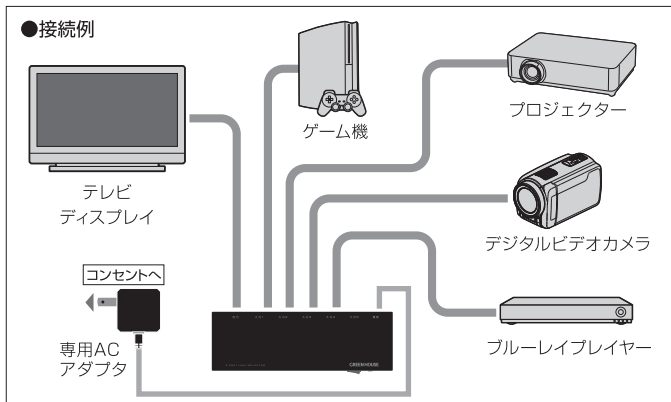

■本体各部、付属品の名称・説明

本体

専用リモコン

赤外線送信部

リモコンの制御信号を送信します。

ポートセレクトボタン

表示したい入力端子を選択します。

付属品のお買い求めはグリーンハウスストアホームページ
<http://www.greenhouse-store.jp> をご確認ください。

■リモコンの取り扱い

本製品に付属しているリモコンを使用する場合は、クリアシートを外してからご使用ください。

電池の取り替え方

1. 電池ケースを取り出してください。

2. 電池ケースから使用していた電池を取り出し、新しい電池 (CR2025) を+を上にしてはめ込んでください。

3. 電池ケースを元に戻してください。

⚠ 注意 乾電池の使用について

- 必ず指定の電池を使用してください。
- 長期間使用しない場合は、電池を取り出してください。
- 電池が消耗した場合は操作できる距離や通信が途切れる場合があります。早めに新しい電池と取り替えてください。
- 電池を分解したり過熱したり火の中に入れてください。電池の破裂や液漏れ、火傷の原因になることがあります。
- 電池の極性を間違えて入れると電池が破裂してリモコンの故障の原因になります。
- 電池は保管状態により短期間で消耗することがあります。
- 不要になった電池の廃棄方法は各地方自治体の指示に従って処理してください。

■接続方法

接続手順

1. 本体のHDMI出力ポートにテレビやディスプレイを接続します。
2. 本体のHDMI入力ポートにレコーダー、ゲーム機、ビデオカメラ、プロジェクターなどを接続します。
3. 専用ACアダプタを本体の電源端子とコンセントに接続します。
4. 本体の電源スイッチをオンにします。
5. テレビと再生機器の電源をオンにします。
6. 本体のポート切り替えボタンやリモコンのポートセレクトボタン、ポート切り替えボタンを押して表示したいポートを選択してください。

注意

- リモコンの赤外線送信部を本体の赤外線受信部に向けてご使用ください。
- パソコンの映像を視聴中に別のポートに切り替わった場合、パソコン側の液晶ディスプレイに「オーディオデバイスが切断されたか再構成されました。」のメッセージが表示される場合があります。
- 再生機器によって映像が表示されるまで時間がかかる場合があります。

■製品仕様

入力端子	HDMIタイプA端子 4系統
出力端子	HDMIタイプA端子 1系統
規 格	HDMI (Deep Color対応)
対応信号	480i,480p,720p,1080i,1080p,2160p
映像帯域	18Gbps/600MHz
電源仕様	5V/1A
外形寸法	W178×D67×H24(mm) ※本体のみ
重 量	約238g(本体のみ)
保証期間	1年間