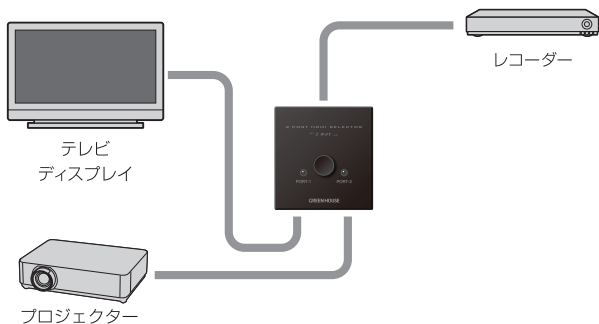

■本体各部の名称・説明

本体

HDMIポート
機器を接続します。

ポート切り替えボタン
ボタンを押すごとに、HDMIポート1とHDMIポート2が交互に切り替わります。

「HDMI-1→HDMI-2」

LEDインジケータ
現在表示しているポートのLEDが点灯します。

HDMIポート1
HDMIポート2
切り替える機器を接続します。

■接続方法

接続手順(入力2・出力1の場合)

1. 本体のHDMI出力ポートにテレビやディスプレイを接続します。
2. 本体のHDMI入力ポートにレコーダー、ゲーム機、ビデオカメラ、プロジェクターなどを接続します。
3. テレビと再生機器の電源をオンします。
4. 本体のポート切り替えボタンを押して表示したいポートを選択してください。

●接続例

注意

- パソコンの映像を視聴中に別のポートに切り替わった場合、パソコン側の液晶ディスプレイに「オーディオデバイスが切断されたか再構成されました。」のメッセージが表示される場合があります。
- 再生機器によって映像が表示されるまで時間がかかる場合があります。

接続手順(入力1・出力2の場合)

1. 本体のHDMI入力ポートにレコーダー、ゲーム機、ビデオカメラなどを接続します。
2. 本体のHDMI出力ポートにテレビやディスプレイ、プロジェクターなどを接続します。
3. テレビと再生機器の電源をオンします。
4. 本体のポート切り替えボタンを押して表示したいポートを選択してください。

●接続例

注意

- パソコンの映像を視聴中に別のポートに切り替わった場合、パソコン側の液晶ディスプレイに「オーディオデバイスが切断されたか再構成されました。」のメッセージが表示される場合があります。
- 再生機器によって映像が表示されるまで時間がかかる場合があります。