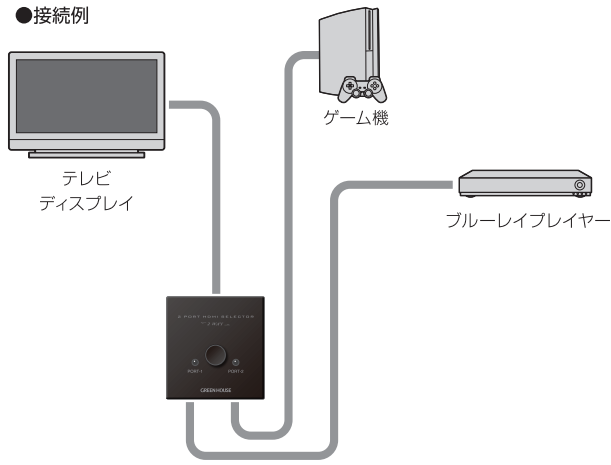

■本体各部の名称・説明

本体

HDMIポート
機器を接続します。

ポート切り替えボタン
ボタンを押すごとに、HDMIポート1とHDMIポート2が交互に切り替わります。

「HDMI-1→HDMI-2」

LEDインジケータ
現在表示しているポートのLEDが点灯します。

HDMIポート1
HDMIポート2
切り替える機器を接続します。

■接続方法

接続手順(入力2・出力1の場合)

1. 本体のHDMI出力ポートにテレビやディスプレイを接続します。
2. 本体のHDMI入力ポートにレコーダー、ゲーム機、ビデオカメラ、プロジェクターなどを接続します。
3. テレビと再生機器の電源をオンします。
4. 本体のポート切り替えボタンを押して表示したいポートを選択してください。

●接続例

注意

- パソコンの映像を視聴中に別のポートに切り替わった場合、パソコン側の液晶ディスプレイに「オーディオデバイスが切断されたか再構成されました。」のメッセージが表示される場合があります。
- 再生機器によって映像が表示されるまで時間がかかる場合があります。

接続手順(入力1・出力2の場合)

1. 本体のHDMI入力ポートにレコーダー、ゲーム機、ビデオカメラなどを接続します。
2. 本体のHDMI出力ポートにテレビやディスプレイ、プロジェクターなどを接続します。
3. テレビと再生機器の電源をオンします。
4. 本体のポート切り替えボタンを押して表示したいポートを選択してください。

●接続例

注意

- パソコンの映像を視聴中に別のポートに切り替わった場合、パソコン側の液晶ディスプレイに「オーディオデバイスが切断されたか再構成されました。」のメッセージが表示される場合があります。
- 再生機器によって映像が表示されるまで時間がかかる場合があります。