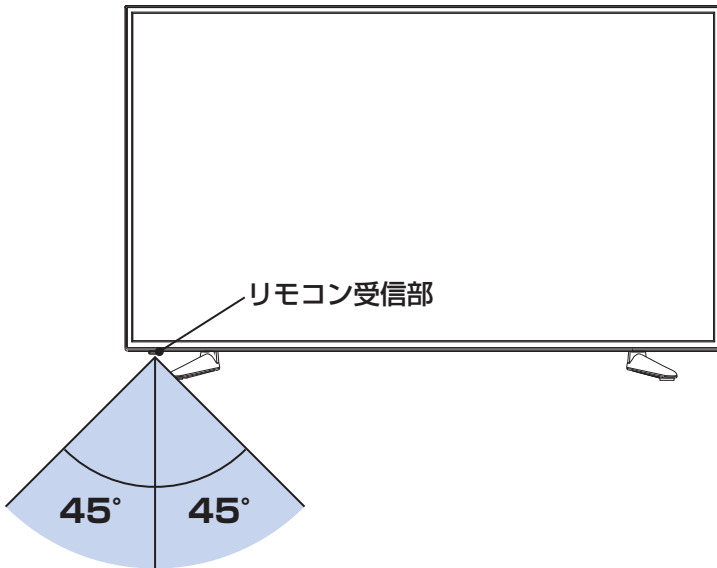

重要

リモコンの送信部と受光部について

リモコン操作は、テレビのリモコン受信部(本体左下)に向けて行なってください。

リモコン受信部の受信角度

リモコン送信部の送信角度

リモコンの送信部が、テレビの受信部の受信範囲を向いていないと、リモコン操作が行えません。