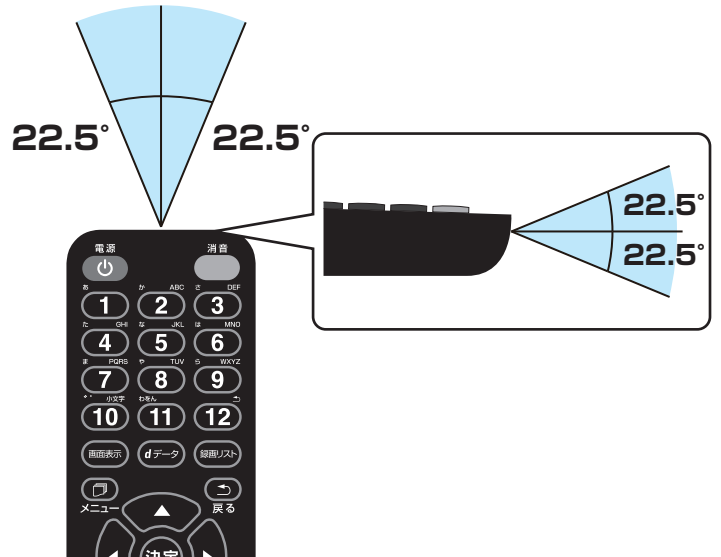

重要

リモコンの送信部と受光部について

リモコン操作は、テレビのリモコン受信部(本体左下)に向けて行なってください。

リモコン受信部の受信角度

リモコン送信部の送信角度

リモコンの送信部が、テレビの受信部の受信範囲を向いていないと、リモコン操作が行えません。