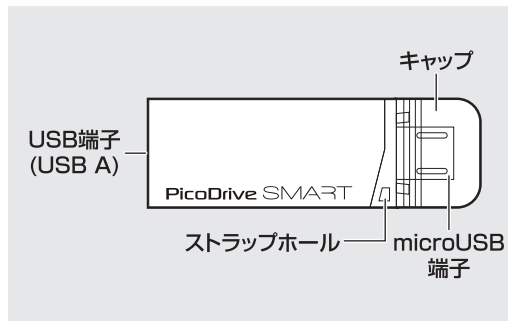

PicoDrive SMART

スマートフォン/タブレット対応 USB3.0メモリー

GREEN HOUSE™
GH-UFDISMシリーズ取扱説明書
Ver.1.00

●本製品をお買い上げいただき、ありがとうございます。本製品を正しくご利用いただくため、本取扱説明書をよくお読みください。

注意

データ転送中は絶対に本製品をUSBポートから抜かないでください。
本製品や保存データが破損するおそれがあります。

■キャップをとる

microUSB端子で接続する場合は、キャップをとりま