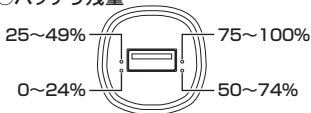

正誤表

取扱説明書の表記に誤りがありましたので、ここでお詫びするとともに正しい内容を記載いたします。

取扱説明書(表面)

LEDインジケータの動作

○バッテリー残量

LEDインジケータの動作

○バッテリー残量