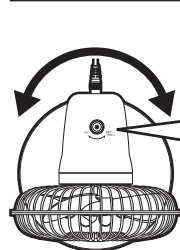

●本製品をお買い上げいただき、ありがとうございます。  
本製品を正しくご利用いただくため、本取扱説明書をよくお読みください。

各部名称

風向調整方法

上下を調整する

ベース部を支え、モーター部を上下に動かしてください。

左右を調整する

⚠ モーター部を無理に左右に動かすと、製品が破損するおそれがあります。

給電方法