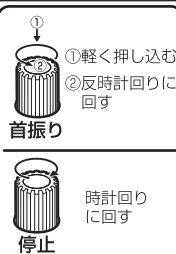

●本製品をお買い上げいただき、ありがとうございます。  
本製品を正しくご利用いただくため、本取扱説明書をよくお読みください。

各部名称

風向調整方法

上下を調整する

ベース部を支え、モーター部を上下に動かしてください。

左右を調整する

⚠ モーター部を無理に左右に動かすと、製品が破損するおそれがあります。

給電方法