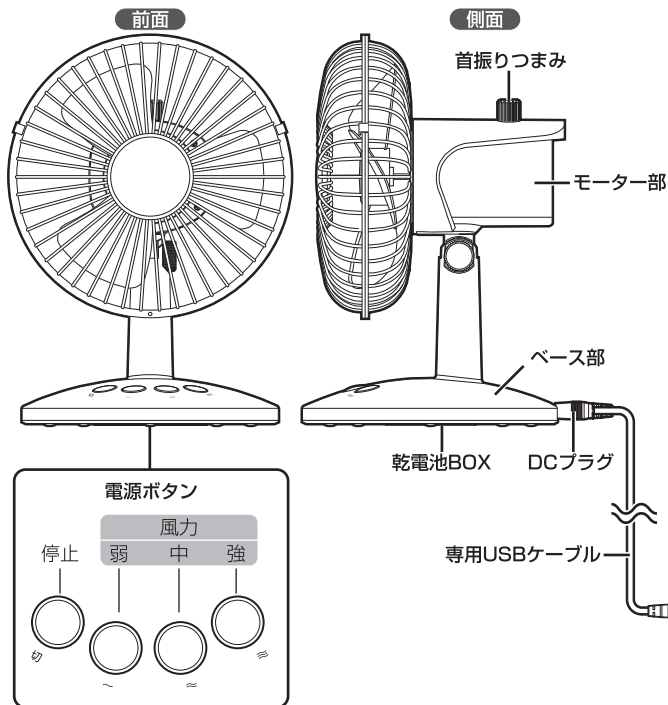

●本製品をお買い上げいただき、ありがとうございます。  
本製品を正しくご利用いただくため、本取扱説明書をよくお読みください。

各部名称

風向調整方法

上下を調整する

ベース部を支え、モーター部を上下に動かしてください。

左右を調整する

⚠ モーター部を無理に左右に動かすと、製品が破損するおそれがあります。

給電方法

## 製品仕様

インターフェース	USB3.0/2.0
電源	DC5V(USBポートより供給)/単3形乾電池×3本
外形寸法	W150×D139×H205(mm)
重量	約400g
付属品	専用USBケーブル(85cm)、取扱説明書/保証書(本書)