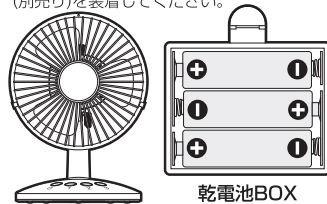

●本製品をお買い上げいただき、ありがとうございます。  
本製品を正しくご利用いただくため、本取扱説明書をよくお読みください。

各部名称

風向調整方法

上下を調整する

ベース部を支え、モーター部を上下に動かしてください。

左右を調整する

⚠ モーター部を無理に左右に動かすと、製品が破損するおそれがあります。

給電方法

USBポートから給電する

パソコンなど、USBポートを搭載する機器から給電することができます。

●コンセントから給電したい場合は、別売りのUSB-AC充電器をご使用ください。

乾電池から給電する

底面にある乾電池BOXに単3形乾電池3本(別売り)を装着してください。

電池持続時間

風力 強:約20分 中:約30分 弱:約40分

⚠ 電池の取り扱いについて

## 製品仕様

インターフェース	USB3.0/2.0
電源	DC5V(USBポートより供給)/単3形乾電池×3本
外形寸法	W150×D139×H205(mm)
重量	約400g
付属品	専用USBケーブル(85cm)、取扱説明書/保証書(本書)