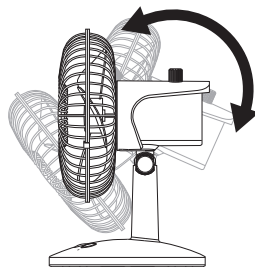

●本製品をお買い上げいただき、ありがとうございます。  
本製品を正しくご利用いただくため、本取扱説明書をよくお読みください。

各部名称

風向調整方法

上下を調整する

ベース部を支え、モーター部を上下に動かしてください。

左右を調整する

⚠ モーター部を無理に左右に動かすと、製品が破損するおそれがあります。

給電方法