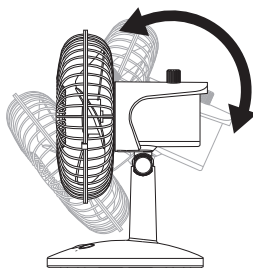

●本製品をお買い上げいただき、ありがとうございます。  
本製品を正しくご利用いただくため、本取扱説明書をよくお読みください。

各部名称

風向調整方法

上下を調整する

ベース部を支え、モーター部を上下に動かしてください。

左右を調整する

①軽く押し込む  
②反時計回りに回す

首振り