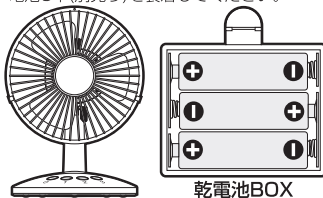

●本製品をお買い上げいただき、ありがとうございます。  
本製品を正しくご利用いただくため、本取扱説明書をよくお読みください。

各部名称

風向調整方法

上下を調整する

ベース部を支え、モーター部を上下に動かしてください。

左右を調整する

①軽く押し込む  
②反時計回りに回す

首振り

時計回りに回す

停止

⚠ モーター部を無理に左右に動かすと、製品が破損するおそれがあります。

給電方法

USBポートから給電する

パソコンなど、USBポートを搭載する機器から給電することができます。

●コンセントから給電したい場合は、別売りのUSB-AC充電器をご使用ください。

お使いのパソコンのUSBポート

USB-AC充電器  
GH-ACU1Dシリーズ  
GH-ACU2Dシリーズ  
GH-AC-U4AK (別売り)

乾電池から給電する

底面にある乾電池BOXに単3形アルカリ乾電池3本(別売り)を装着してください。

乾電池BOX

電池持続時間

風力 強:約40分 中:約50分 弱:約60分

乾電池から給電する場合、必ず新品の単3形アルカリ乾電池3本をご使用ください。  
※モーターの駆動電圧に満たない場合は、動作しません。

## 製品仕様

インターフェース	USB3.0/2.0
電源	DC5V (USBポートより供給) / 単3形アルカリ乾電池×3本
外形寸法	W149×D139×H205(mm)
重量	約360g
付属品	専用USBケーブル(85cm)、取扱説明書/保証書(本書)