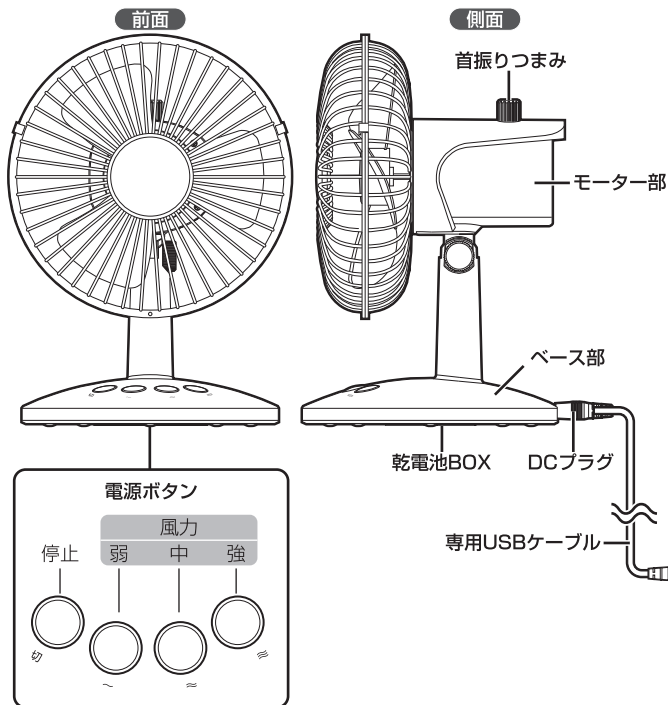

●本製品をお買い上げいただき、ありがとうございます。  
本製品を正しくご利用いただくため、本取扱説明書をよくお読みください。

各部名称

風向調整方法

上下を調整する

ベース部を支え、モーター部を上下に動かしてください。

左右を調整する

①軽く押し込む  
②反時計回りに回す

首振り

## 製品仕様

インターフェース	USB3.0/2.0
電源	DC5V (USBポートより供給) / 単3形アルカリ乾電池×3本
外形寸法	W149×D139×H205(mm)
重量	約360g
付属品	専用USBケーブル(85cm)、取扱説明書/保証書(本書)