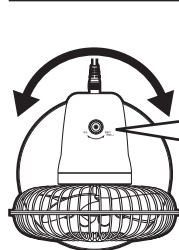

●本製品をお買い上げいただき、ありがとうございます。  
本製品を正しくご利用いただくため、本取扱説明書をよくお読みください。

各部名称

風向調整方法

上下を調整する

ベース部を支え、モーター部を上下に動かしてください。

左右を調整する

①軽く押し込む  
②反時計回りに回す

首振り