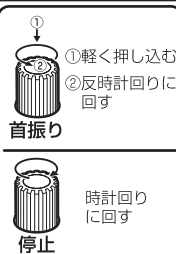

●本製品をお買い上げいただき、ありがとうございます。  
本製品を正しくご利用いただくため、本取扱説明書をよくお読みください。

各部名称

風向調整方法

上下を調整する

ベース部を支え、モーター部を上下に動かしてください。

左右を調整する

①軽く押し込む  
②反時計回りに回す

首振り