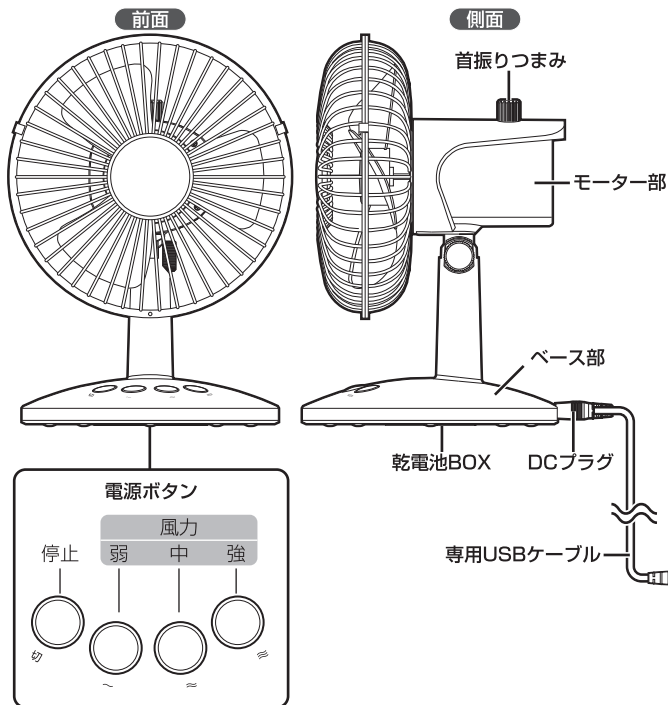

- 本製品をお買い上げいただき、ありがとうございます。
本製品を正しくご利用いただくため、本取扱説明書をよくお読みください。

各部名称

風向調整方法

上下を調整する

ベース部を支え、モーター部を上下に動かしてください。

左右を調整する

⚠ モーター部を無理に左右に動かすと、製品が破損するおそれがあります。

給電方法

製品仕様

インターフェース	USB3.0/2.0
電源	DC5V (USBポートより供給) / 単3形アルカリ乾電池×3本
外形寸法	W149×D139×H205(mm)
重量	約360g
付属品	専用USBケーブル(85cm)、取扱説明書/保証書(本書)

安全にお使い頂くために必ずお守りください

警告 下記事項を守らないと、死亡したり、重傷を負うおそれがあります

- 発煙、発熱、臭気、異音が発生したら、すぐに使用をやめてください。
- コードを引っばったり、傷つけたりしないでください。
- 落雷のおそれがある場合、触れないでください。
- 不安定な場所に置かないでください。
- 異物や液体を入れたり、付着させないでください。
- ふんだり、のったり、投げたり、落としたりしないでください。
- 高温多湿や直射日光を避けてください。
- 分解や改造をしないでください。
- 子供や乳幼児の手が届くところで使用しないでください。