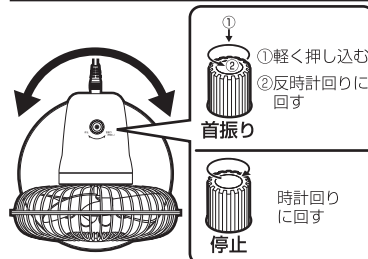

- 本製品をお買い上げいただき、ありがとうございます。
本製品を正しくご利用いただくため、本取扱説明書をよくお読みください。

各部名称

風向調整方法

上下を調整する

ベース部を支え、モーター部を上下に動かしてください。

左右を調整する

⚠ モーター部を無理に左右に動かすと、製品が破損するおそれがあります。

給電方法