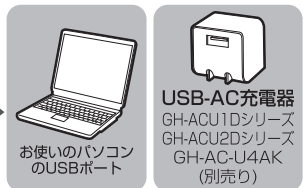

給電方法

USBポートから給電する

パソコンなど、USBポートを搭載する機器から給電することができます。

- ●コンセントから給電したい場合は、別売りのUSB-AC充電器をご使用ください。