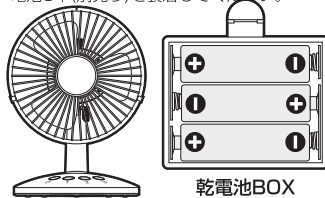

- 本製品をお買い上げいただき、ありがとうございます。
本製品を正しくご利用いただくため、本取扱説明書をよくお読みください。

各部名称

風向調整方法

上下を調整する

ベース部を支え、モーター部を上下に動かしてください。

左右を調整する

⚠ モーター部を無理に左右に動かすと、製品が破損するおそれがあります。

給電方法

USBポートから給電する

パソコンなど、USBポートを搭載する機器から給電することができます。

- コンセントから給電したい場合は、別売りのUSB-AC充電器をご使用ください。

乾電池から給電する

底面にある乾電池BOXに単3形アルカリ乾電池3本(別売り)を装着してください。

電池持続時間

風力 強:約40分 中:約50分 弱:約60分

乾電池から給電する場合、必ず新品の単3形アルカリ乾電池3本をご使用ください。
※モーターの駆動電圧に満たない場合は、動作しません。

製品仕様

インターフェース	USB3.0/2.0
電源	DC5V (USBポートより供給) / 単3形アルカリ乾電池×3本
外形寸法	W149×D139×H205(mm)
重量	約360g
付属品	専用USBケーブル(85cm)、取扱説明書/保証書(本書)

安全にお使い頂くために必ずお守りください

警告 下記事項を守らないと、死亡したり、重傷を負うおそれがあります

- 発煙、発熱、臭気、異音が発生したら、すぐに使用をやめてください。
- コードを引っばったり、傷つけたりしないでください。
- 落雷のおそれがある場合、触れないでください。
- 不安定な場所に置かないでください。
- 異物や液体を入れたり、付着させないでください。
- ふんだり、のったり、投げたり、落としたりしないでください。
- 高温多湿や直射日光を避けてください。
- 分解や改造をしないでください。
- 子供や乳幼児の手が届くところで使用しないでください。