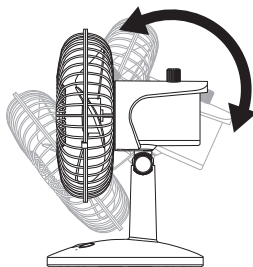

- 本製品をお買い上げいただき、ありがとうございます。
本製品を正しくご利用いただくため、本取扱説明書をよくお読みください。

各部名称

風向調整方法

上下を調整する

ベース部を支え、モーター部を上下に動かしてください。

左右を調整する

⚠ モーター部を無理に左右に動かすと、製品が破損するおそれがあります。

給電方法