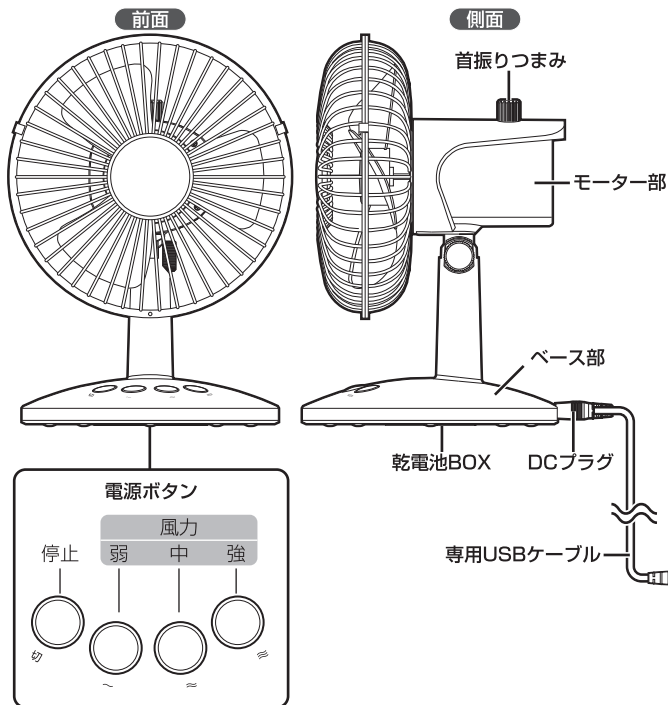

- ●本製品をお買い上げいただき、ありがとうございます。
  本製品を正しくご利用いただくため、本取扱説明書をよくお読みください。

各部名称