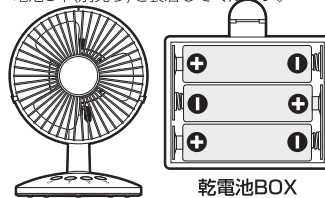

## 給電方法

## USBポートから給電する

パソコンなど、USBポートを搭載する機器から給電することができます。

- コンセントから給電したい場合は、別売りのUSB-AC充電器をご使用ください。

## 乾電池から給電する

底面にある乾電池BOXに単3形アルカリ乾電池3本(別売り)を装着してください。