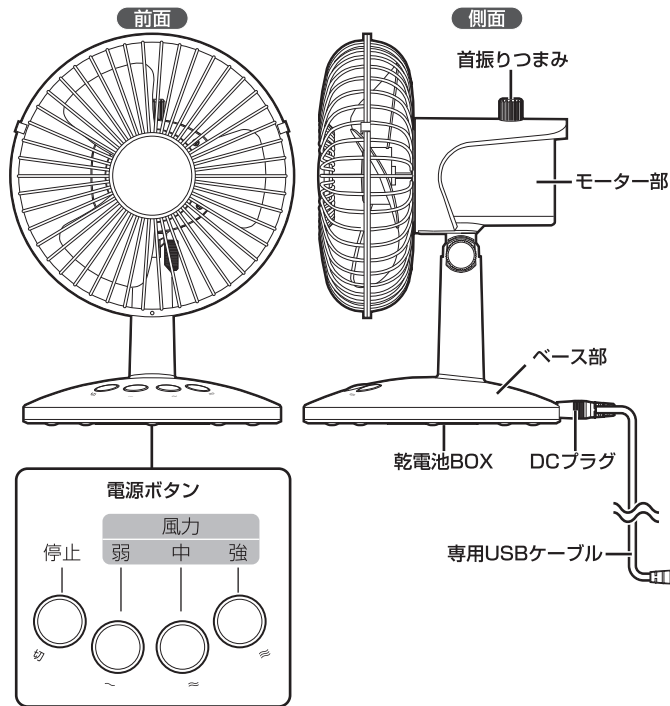

●本製品をお買い上げいただき、ありがとうございます。
本製品を正しくご利用いただくため、本取扱説明書をよくお読みください。

各部名称

風向調整方法

上下を調整する

ベース部を支え、モーター部を上下に動かしてください。

左右を調整する

⚠ モーター部を無理に左右に動かすと、製品が破損するおそれがあります。

給電方法

USBポートから給電する

パソコンなど、USBポートを搭載する機器から給電することができます。

●コンセントから給電したい場合は、別売りのUSB-AC充電器をご使用ください。

乾電池から給電する

底面にある乾電池BOXに単3形アルカリ乾電池3本(別売り)を装着してください。

電池持続時間

風力 強:約40分 中:約50分 弱:約60分

⚠ 電池の取り扱いについて