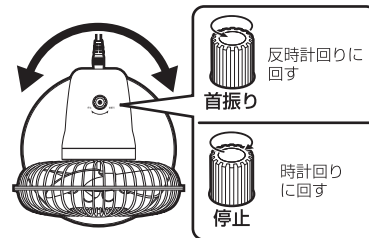

●本製品をお買い上げいただき、ありがとうございます。
本製品を正しくご利用いただくため、本取扱説明書をよくお読みください。

各部名称

風向調整方法

上下を調整する

ベース部を支え、モーター部を上下に動かしてください。

左右を調整する

⚠ モーター部を無理に左右に動かすと、製品が破損するおそれがあります。

給電方法