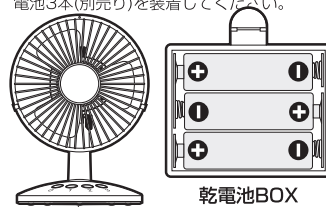

●本製品をお買い上げいただき、ありがとうございます。
本製品を正しくご利用いただくため、本取扱説明書をよくお読みください。

各部名称

風向調整方法

上下を調整する

ベース部を支え、モーター部を上下に動かしてください。

左右を調整する

⚠ モーター部を無理に左右に動かすと、製品が破損するおそれがあります。

給電方法

USBポートから給電する

パソコンなど、USBポートを搭載する機器から給電することができます。

●コンセントから給電したい場合は、別売りのUSB-AC充電器をご使用ください。

乾電池から給電する

底面にある乾電池BOXに単3形アルカリ乾電池3本(別売り)を装着してください。

電池持続時間

風力 強:約40分 中:約50分 弱:約60分

⚠ 電池の取り扱いについて

2.0A以上の出力を持つ製品であっても、出力特性上の問題で使用できない場合があります。

乾電池から給電する場合、必ず新品の単3形アルカリ乾電池3本をご使用ください。
※モーターの駆動電圧に満たない場合は、動作しません。

製品仕様

インターフェース	USB3.0/2.0
電源	DC5V(USBポートより供給)/単3形アルカリ乾電池×3本
外形寸法	W149×D139×H205(mm)
重量	約360g
付属品	専用USBケーブル(85cm)、取扱説明書/保証書(本書)