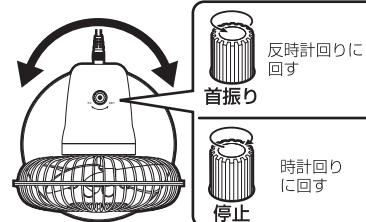

●本製品をお買い上げいただき、ありがとうございます。
本製品を正しくご利用いただくため、本取扱説明書をよくお読みください。

各部名称

風向調整方法

上下を調整する

ベース部を支え、モーター部を上下に動かしてください。

左右を調整する

⚠ モーター部を無理に左右に動かすと、製品が破損するおそれがあります。

給電方法