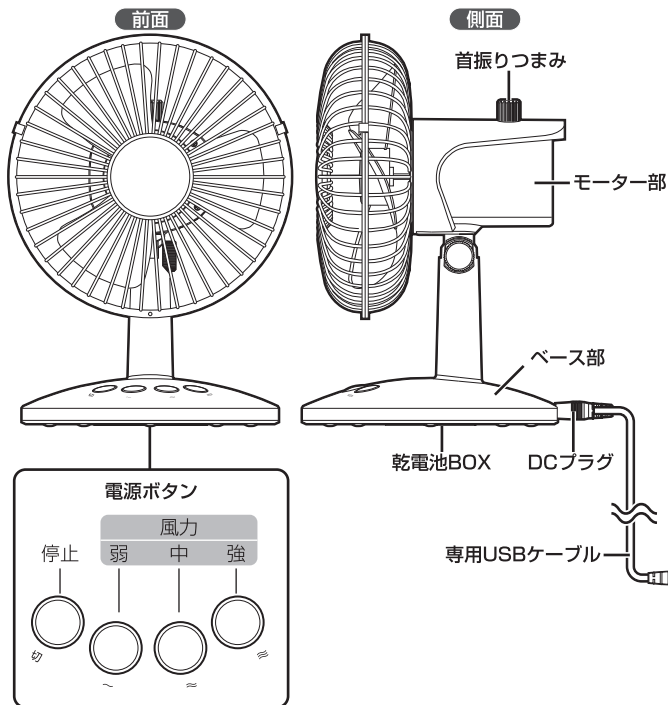

●本製品をお買い上げいただき、ありがとうございます。
本製品を正しくご利用いただくため、本取扱説明書をよくお読みください。

各部名称

風向調整方法

上下を調整する

ベース部を支え、モーター部を上下に動かしてください。

左右を調整する

⚠ モーター部を無理に左右に動かすと、製品が破損するおそれがあります。

給電方法