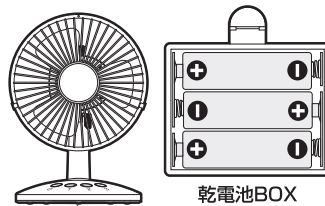

乾電池から給電する

底面にある乾電池BOXに単3形アルカリ乾電池3本(別売り)を装着してください。

電池持続時間

風力 強: 約40分 中: 約50分 弱: 約60分

⚠ 電池の取り扱いについて

- ●指定の電池を使用してください。また、プラス(+)、マイナス(-)の極性に注意してください。
- ●長時間使用しないときは、電池を取り外してください。
- ●電池を加熱したり、分解したり、水や火の中に入れてください。また、電池を廃棄する場合は、自治体の指示に従ってください。
- ●電池を、子供や乳幼児の手の届くところに置かないでください。

⚠ 乾電池から給電する場合、必ず新品の単3形アルカリ乾電池3本をご使用ください。
※モーターの駆動電圧に満たない場合は、動作しません。
USB-AC充電器は、2.0A以上の出力を持つ製品を使用してください。
2.0A以上の出力を持つ製品であっても、出力特性上の問題で使用できない場合があります。