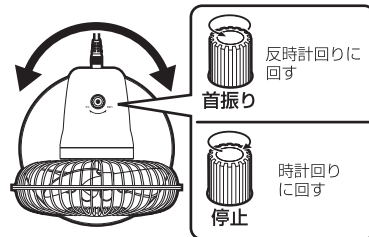

GH-FANSWJシリーズ 取扱説明書 Ver.1.0

- 本製品をお買い上げいただき、ありがとうございます。
本製品を正しくご利用いただくため、本取扱説明書をよくお読みください。

各部名称

風向調整方法

上下を調整する

ベース部を支え、モーター部を上下に動かしてください。

左右を調整する

⚠ モーター部を無理に左右に動かすと、製品が破損するおそれがあります。

底面にある乾電池BOXに単3形アルカリ乾電池3本(別売り)を装着してください。

乾電池BOX

電池持続時間

風力 強:約60分 中:約85分 弱:約120分

⚠ 電池の取り扱いについて

- 指定の電池を使用してください。また、プラス(+)、マイナス(-)の極性に注意してください。
- 長時間使用しないときは、電池を取り外してください。
- 電池を加熱したり、分解したり、水や火の中に入れてください。また、電池を廃棄する場合は、自治体の指示に従ってください。
- 電池を、子供や乳幼児の手の届くところに置かないでください。