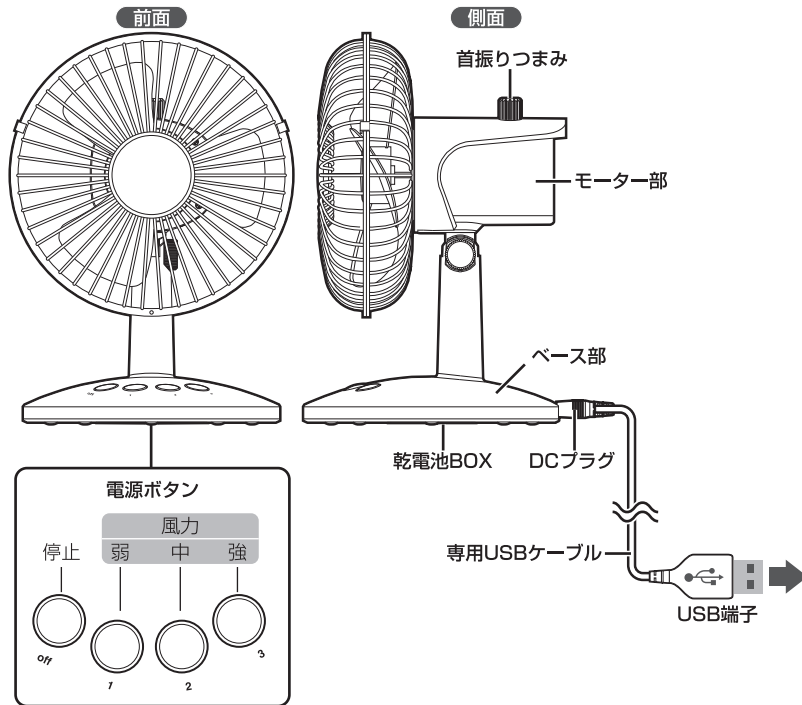

GH-FANSWJシリーズ 取扱説明書 Ver.1.0

- 本製品をお買い上げいただき、ありがとうございます。
本製品を正しくご利用いただくため、本取扱説明書をよくお読みください。

各部名称

風向調整方法

上下を調整する

ベース部を支え、モーター部を上下に動かしてください。

左右を調整する

⚠ モーター部を無理に左右に動かすと、製品が破損するおそれがあります。

底面にある乾電池BOXに単3形アルカリ乾電池3本(別売り)を装着してください。

乾電池BOX

電池持続時間

風力 強:約60分 中:約85分 弱:約120分

⚠ 電池の取り扱いについて

- 指定の電池を使用してください。また、プラス(+)、マイナス(-)の極性に注意してください。
- 長時間使用しないときは、電池を取り外してください。
- 電池を加熱したり、分解したり、水や火の中に入れてください。また、電池を廃棄する場合は、自治体の指示に従ってください。
- 電池を、子供や乳幼児の手の届くところに置かないでください。

USB-AC充電器は、2.0A以上の出力を持つ製品を使用してください。

2.0A以上の出力を持つ製品であっても、出力特性上の問題で使用できない場合があります。

製品仕様

インターフェース	USB3.0/2.0
電源	DC5V(USBポートより供給)/単3形アルカリ乾電池×3本
外形寸法	W149×D135×H205(mm)
重量	約400g
付属品	専用USBケーブル(85cm)、取扱説明書/保証書(本書)