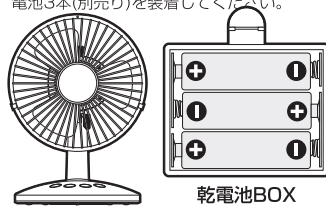

GH-FANSWJシリーズ 取扱説明書 Ver.1.0

- 本製品をお買い上げいただき、ありがとうございます。
本製品を正しくご利用いただくため、本取扱説明書をよくお読みください。

各部名称

風向調整方法

上下を調整する

ベース部を支え、モーター部を上下に動かしてください。

左右を調整する

⚠ モーター部を無理に左右に動かすと、製品が破損するおそれがあります。

給電方法

USBポートから給電する

パソコンなど、USBポートを搭載する機器から給電することができます。

- コンセントから給電したい場合は、別売りのUSB-AC充電器をご使用ください。

お使いのパソコンのUSBポート※

USB-AC充電器
GH-ACU1Dシリーズ
GH-ACU2Dシリーズ
GH-ACUC4B-BK
(別売り)

※パソコンのUSBポートの給電仕様によっては使用できない場合があります。

乾電池から給電する

底面にある乾電池BOXに単3形アルカリ乾電池3本(別売り)を装着してください。

乾電池BOX

電池持続時間

風力 強:約60分 中:約85分 弱:約120分

⚠ 電池の取り扱いについて

- 指定の電池を使用してください。また、プラス(+)、マイナス(-)の極性に注意してください。
- 長時間使用しないときは、電池を取り外してください。
- 電池を加熱したり、分解したり、水や火の中に入れてください。また、電池を廃棄する場合は、自治体の指示に従ってください。
- 電池を、子供や乳幼児の手の届くところに置かないでください。

USB-AC充電器は、2.0A以上の出力を持つ製品を使用してください。

2.0A以上の出力を持つ製品であっても、出力特性上の問題で使用できない場合があります。

製品仕様

インターフェース	USB3.0/2.0
電源	DC5V(USBポートより供給)/単3形アルカリ乾電池×3本
外形寸法	W149×D135×H205(mm)
重量	約400g
付属品	専用USBケーブル(85cm)、取扱説明書/保証書(本書)