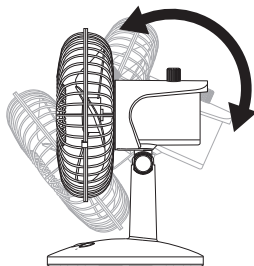

GH-FANSWJシリーズ 取扱説明書 Ver.1.0

- 本製品をお買い上げいただき、ありがとうございます。
本製品を正しくご利用いただくため、本取扱説明書をよくお読みください。

各部名称

風向調整方法

上下を調整する

ベース部を支え、モーター部を上下に動かしてください。

左右を調整する

⚠ モーター部を無理に左右に動かすと、製品が破損するおそれがあります。

底面にある乾電池BOXに単3形アルカリ乾電池3本(別売り)を装着してください。

乾電池BOX

電池持続時間

風力 強:約60分 中:約85分 弱:約120分

⚠ 電池の取り扱いについて

- 指定の電池を使用してください。また、プラス(+)、マイナス(-)の極性に注意してください。
- 長時間使用しないときは、電池を取り外してください。
- 電池を加熱したり、分解したり、水や火の中に入れてください。また、電池を廃棄する場合は、自治体の指示に従ってください。
- 電池を、子供や乳幼児の手の届くところに置かないでください。