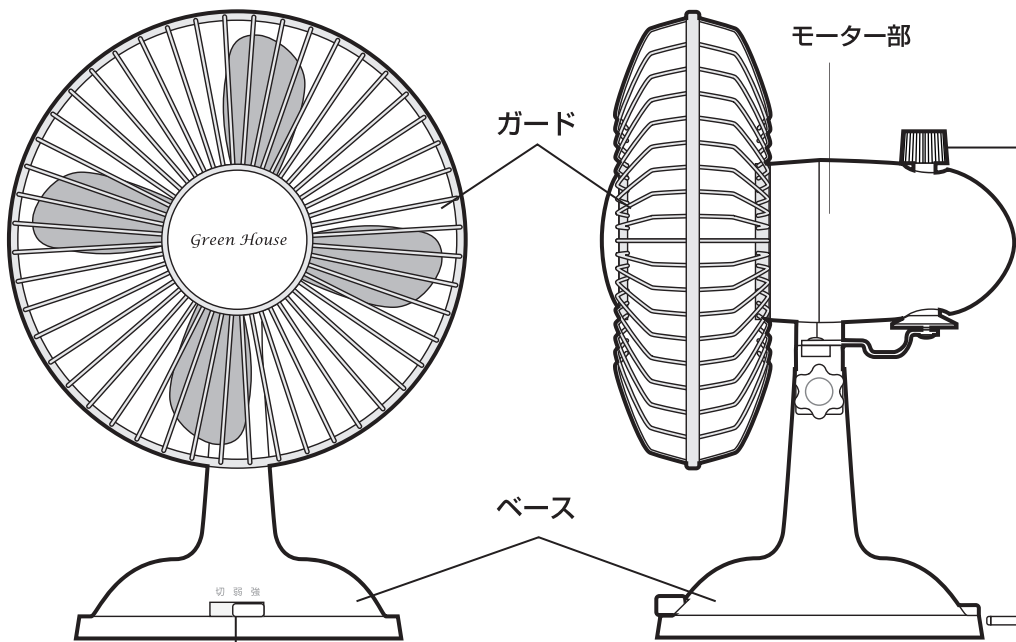

- この度は本製品をお買い上げいただき、誠にありがとうございます。本製品を正しくご利用いただくため、本取扱説明書をよくお読みください。
- 本製品は USB 給電式扇風機です。2 段階の風量切り替え、首振り機能を搭載しております。

各部名称と使い方

風量切り換えスイッチ

スイッチを動かして「切」、風量「弱」・「強」を切り換えます。

風向調整のしかた

上下調整
ベースを支え、モーター部を上下に動かしてください。

万一お望みの角度で止まらないときは、ねじを締め付けてください。

製品仕様

インターフェース	USB1.1/2.0
電源	DC 5V (USBポートより供給) / 単3形乾電池 x 4※
外形寸法	W145×D133×H200 (mm)
重量	約 290g
ケーブル長	1.2m
付属品	専用 USB ケーブル、取扱説明書 / 6 ヶ月保証書 (本書)

※単3形乾電池は付属しません。

首振りつまみ

時計回り ▶ 停止