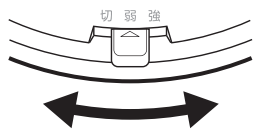

- この度は本製品をお買い上げいただき、誠にありがとうございます。本製品を正しくご利用いただくため、本取扱説明書をよくお読みください。
- 本製品は USB 給電式扇風機です。2 段階の風量切り替え、首振り機能を搭載しております。

各部名称と使い方

風量切り換えスイッチ

スイッチを動かして「切」、風量「弱」・「強」を切り換えます。

風向調整のしかた

上下調整
ベースを支え、モーター部を上下に動かしてください。

万一お望みの角度で止まらないときは、ねじを締め付けてください。

製品仕様

インターフェース	USB1.1/2.0
電源	DC 5V (USBポートより供給) / 単3形乾電池 x 4※
外形寸法	W145×D133×H200 (mm)
重量	約 290g
ケーブル長	1.2m
付属品	専用 USB ケーブル、取扱説明書 / 6 ヶ月保証書 (本書)

※単3形乾電池は付属しません。

首振りつまみ

時計回り ▶ 停止