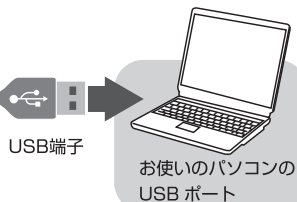

※単3形乾電池は付属しません。

※USB 給電時に比べて乾電池使用時は風量が弱くなります。

給電方法

USB給電

パソコンなど、USB ポートを搭載している機器から給電することができます。

乾電池給電

ベース底面にある乾電池BOX(上図参照)に単3形乾電池2本を装着してください。

コンセントから直接給電する事はできません。