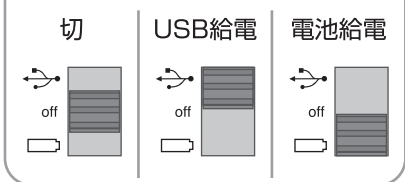

USB⇔電池 給電切替スイッチ

製品仕様

インターフェース	USB1.1/2.0
電源	DC 5V(USB ポートより給電)/単3形乾電池×2個※
外形寸法	W115×D86×H175 (mm)
重量	約 147.5g
ケーブル長	1m
付属品	専用 USB ケーブル、取扱説明書 /6 ヶ月間保証書 (本書)

※単3形乾電池は付属しません。

※USB 給電時に比べて乾電池使用時は風量が弱くなります。