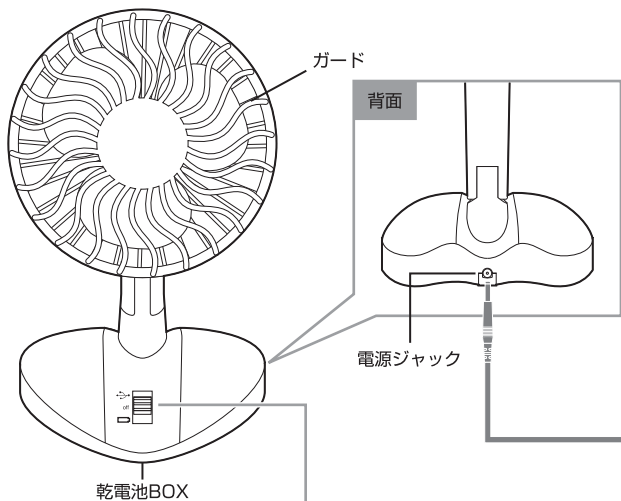

GH-USB-FANM シリーズ 取扱説明書 ver. 1.0

- この度は本製品をお買い上げいただき、誠にありがとうございます。本製品を正しくご利用いただくため、本取扱説明書をよくお読みください。
- 本製品は USB 給電 & 乾電池給電式扇風機です。

USB⇔電池 給電切替スイッチ

製品仕様

インターフェース	USB1.1/2.0
電源	DC 5V(USB ポートより給電)/単3形乾電池×2個※
外形寸法	W115×D86×H175 (mm)
重量	約 147.5g
ケーブル長	1m
付属品	専用 USB ケーブル、取扱説明書 /6 ヶ月間保証書 (本書)

※単3形乾電池は付属しません。

※USB 給電時に比べて乾電池使用時は風量が弱くなります。

給電方法

USB給電

パソコンなど、USB ポートを搭載している機器から給電することができます。

乾電池給電

ベース底面にある乾電池BOX(上図参照)に単3形乾電池2本を装着してください。

コンセントから直接給電する事はできません。