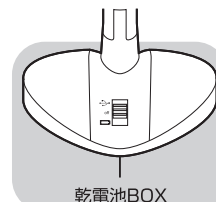

※単3形乾電池は付属しません。

※USB 給電時に比べて乾電池使用時は風量が弱くなります。

給電方法

USB給電

パソコンなど、USB ポートを搭載している機器から給電することができます。

乾電池給電

ベース底面にある乾電池BOX(上図参照)に単3形乾電池2本を装着してください。

コンセントから直接給電する事はできません。

USB ハブなどから給電した場合、十分な電力を得られない場合があります。

乾電池使用時は本体からケーブルを抜いてご使用ください。

乾電池は極性をよく確かめて装着してください。正しく装着されていない場合、故障・発火の原因となる可能性があります。

安全上の注意

表示の説明

 警告	この表示を無視して誤った取り扱いをすると、人が死亡または重傷を負う可能性が想定される内容を示しています。
 注意	この表示を無視して誤った取り扱いをすると、人が傷害を負う可能性が想定される内容、および物的損害の発生が想定される内容を示しています。