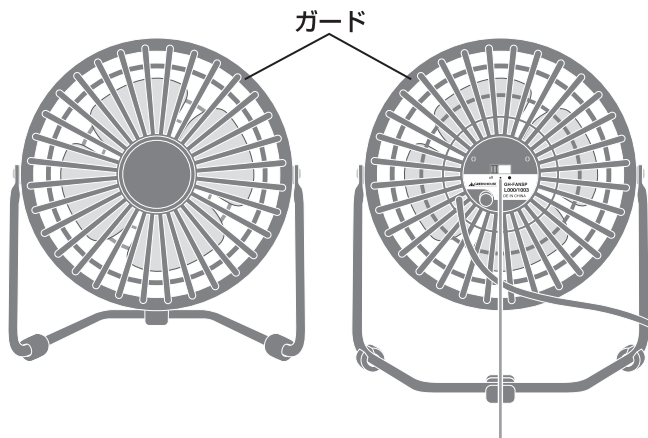

GH-USB-FANSP シリーズ 取扱説明書 ver. 1.0

- この度は本製品をお買い上げいただき、誠にありがとうございます。本製品を正しくご利用いただくため、本取扱説明書をよくお読みください。
- 本製品は USB 給電式扇風機です。2段階の風量切り替え機能を搭載しております。

製品仕様

インターフェース	USB1.1/2.0
電源	DC 5V (USBポートより供給)
外形寸法	W145×D100×H155 (mm)
重量	約 205g
ケーブル長	1.0m
付属品	取扱説明書 / 6 ヶ月保証書 (本書)