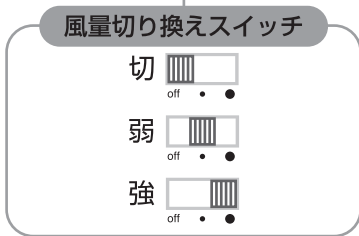

GH-USB-FANSP シリーズ 取扱説明書 ver. 1.0

- この度は本製品をお買い上げいただき、誠にありがとうございます。本製品を正しくご利用いただくため、本取扱説明書をよくお読みください。
- 本製品は USB 給電式扇風機です。2段階の風量切り替え機能を搭載しております。

製品仕様

インターフェース	USB1.1/2.0
電源	DC 5V (USBポートより供給)
外形寸法	W145×D100×H155 (mm)
重量	約 205g
ケーブル長	1.0m
付属品	取扱説明書 / 6 ヶ月保証書 (本書)

給電方法

パソコンなど、USB ポートを持っている機器から給電することができます。

 コンセントから直接給電する事はできません。
USB ハブなどから接続した場合、
充分な電力を得られない場合があります。

安全上の注意

表示の説明

 警告	この表示を無視して誤った取り扱いをすると、人が死亡または重傷を負う可能性が想定される内容を示しています。
 注意	この表示を無視して誤った取り扱いをすると、人が傷害を負う可能性が想定される内容、および物的損害の発生が想定される内容を示しています。