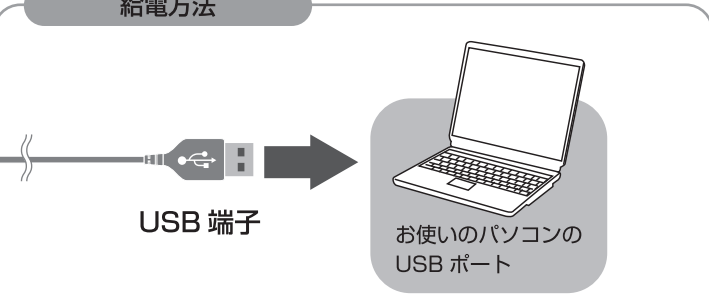

GH-USB-FANSP シリーズ 取扱説明書 ver. 1.0

- この度は本製品をお買い上げいただき、誠にありがとうございます。本製品を正しくご利用いただくため、本取扱説明書をよくお読みください。
- 本製品は USB 給電式扇風機です。2段階の風量切り替え機能を搭載しております。

製品仕様

インターフェース	USB1.1/2.0
電源	DC 5V (USBポートより供給)
外形寸法	W145×D100×H155 (mm)
重量	約 205g
ケーブル長	1.0m
付属品	取扱説明書 / 6 ヶ月保証書 (本書)

給電方法

パソコンなど、USB ポートを持っている機器から給電することができます。

 コンセントから直接給電する事はできません。
USB ハブなどから接続した場合、
充分な電力を得られない場合があります。

安全上の注意

表示の説明

 警告	この表示を無視して誤った取り扱いをすると、人が死亡または重傷を負う可能性が想定される内容を示しています。
 注意	この表示を無視して誤った取り扱いをすると、人が傷害を負う可能性が想定される内容、および物的損害の発生が想定される内容を示しています。