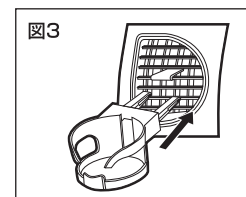

1. ブラケットを図1のように上下を確認して挿し込んでください。

ブラケットは長いものと短いものが、2個ずつ付属しています。カーエアコンの形状に合わせて、ブラケットを選択してください。カーエアコンの形状によっては取り付けられない場合があります。

2. 図2のように調整ブロックを挿し込んでください。

3. 図3のように、専用ホルダーを車内のカーエアコンに取り付けてください。

4. 専用ホルダーの調整ブロックを図4のように専用ホルダーが水平になるように調節してください。