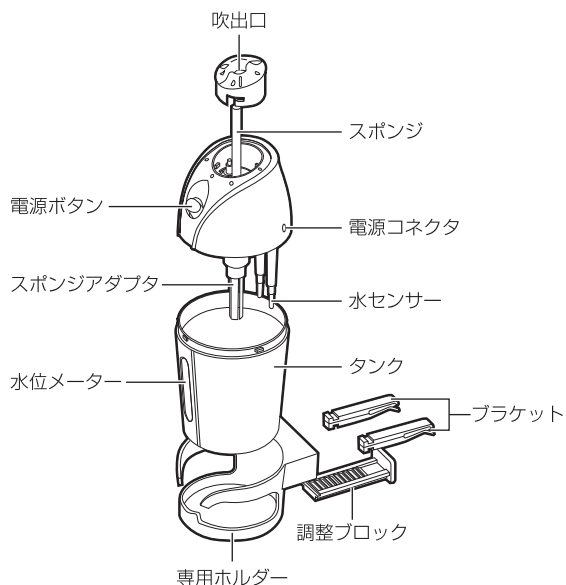

■はじめに

この度は「GH-USB-MISTCAR」をお買い上げいただき、誠にありがとうございます。本製品をご使用する前にこの取扱説明書をよくお読みください。

■パッケージ内容

ご使用前に必ずご確認ください。

- 本体
- シガーソケットアダプタ
- スポンジ(3個)
- 調整ブロック
- 専用USBケーブル(約150cm)
- 専用ホルダー
- ブラケット(長2個/短2個)
- 取扱説明書/6ヶ月間保証書(本書)

■各部名称

■ご使用前に

使用する前に、スポンジアダプタからスポンジを取り外してください。

1. スポンジを水に浸してください。
2. スポンジをスポンジアダプタに挿入してください。
3. スポンジを挿入後、スポンジアダプタを本体(上部)に装着し、時計回りに回して固定してください。

スポンジアダプタを取り外す場合は、反時計回りに回して外してください。

車内で使用する場合は、専用ホルダーを組み立てて、カーエアコンなどに取り付けてください。

1. ブラケットを図1のように上下を確認して挿し込んでください。

ブラケットは長いものと短いものが、2個ずつ付属しています。カーエアコンの形状に合わせて、ブラケットを選択してください。カーエアコンの形状によっては取り付けられない場合があります。

2. 図2のように調整ブロックを挿し込んでください。

3. 図3のように、専用ホルダーを車内のカーエアコンに取り付けてください。

4. 専用ホルダーの調整ブロックを図4のように専用ホルダーが水平になるように調節してください。

## ■使用方法

1. 本体(上部)を反時計回りに回して取り外してください。
2. タンクに水道水(飲用)を入れてください。