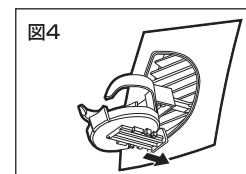

1. ブラケットを図1のように上下を確認して挿し込んでください。

ブラケットは長いものと短いものが、2個ずつ付属しています。カーエアコンの形状に合わせて、ブラケットを選択してください。カーエアコンの形状によっては取り付けられない場合があります。

2. 図2のように調整ブロックを挿し込んでください。

3. 図3のように、専用ホルダーを車内のカーエアコンに取り付けてください。

4. 専用ホルダーの調整ブロックを図4のように専用ホルダーが水平になるように調節してください。

5. 専用ホルダーをカーエアコンから取り外す際は、専用ホルダーをゆっくり下に押し、図5のようにカーエアコンからブラケットをはずしてください。

ブラケットが2つに分かれてしまった場合  
図6のように組み立ててください。