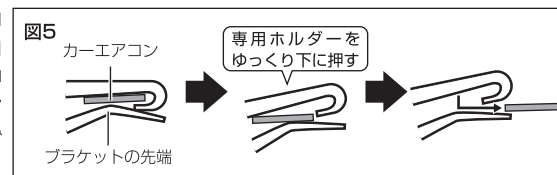

■各部名称

■ご使用前に

使用する前に、スポンジアダプタからスポンジを取り外してください。

1. スポンジを水に浸してください。
2. スポンジをスポンジアダプタに挿入してください。
3. スポンジを挿入後、スポンジアダプタを本体(上部)に装着し、時計回りに回して固定してください。

スポンジアダプタを取り外す場合は、反時計回りに回して外してください。

車内で使用する場合は、専用ホルダーを組み立てて、カーエアコンなどに取り付けてください。

1. ブラケットを図1のように上下を確認して挿し込んでください。

ブラケットは長いものと短いものが、2個ずつ付属しています。カーエアコンの形状に合わせて、ブラケットを選択してください。カーエアコンの形状によっては取り付けられない場合があります。

2. 図2のように調整ブロックを挿し込んでください。

3. 図3のように、専用ホルダーを車内のカーエアコンに取り付けてください。

4. 専用ホルダーの調整ブロックを図4のように専用ホルダーが水平になるように調節してください。

5. 専用ホルダーをカーエアコンから取り外す際は、専用ホルダーをゆっくり下に押し、図5のようにカーエアコンからブラケットをはずしてください。

ブラケットが2つに分かれてしまった場合  
図6のように組み立ててください。

## ■使用方法

1. 本体(上部)を反時計回りに回して取り外してください。
2. タンクに水道水(飲用)を入れてください。