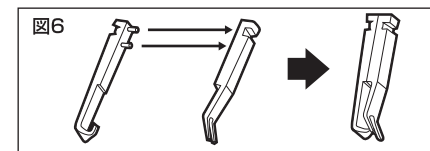

1. ブラケットを図1のように上下を確認して挿し込んでください。

ブラケットは長いものと短いものが、2個ずつ付属しています。カーエアコンの形状に合わせて、ブラケットを選択してください。カーエアコンの形状によっては取り付けられない場合があります。

2. 図2のように調整ブロックを挿し込んでください。

3. 図3のように、専用ホルダーを車内のカーエアコンに取り付けてください。

4. 専用ホルダーの調整ブロックを図4のように専用ホルダーが水平になるように調節してください。

5. 専用ホルダーをカーエアコンから取り外す際は、専用ホルダーをゆっくり下に押し、図5のようにカーエアコンからブラケットをはずしてください。

ブラケットが2つに分かれてしまった場合  
図6のように組み立ててください。