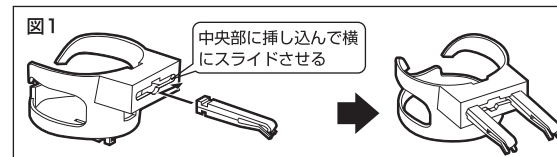

■各部名称

■ご使用前に

使用する前に、スポンジアダプタからスポンジを取り外してください。

1. スポンジを水に浸してください。
2. スポンジをスポンジアダプタに挿入してください。
3. スポンジを挿入後、スポンジアダプタを本体(上部)に装着し、時計回りに回して固定してください。

スポンジアダプタを取り外す場合は、反時計回りに回して外してください。

車内で使用する場合は、専用ホルダーを組み立てて、カーエアコンなどに取り付けてください。

1. ブラケットを図1のように上下を確認して挿し込んでください。

ブラケットは長いものと短いものが、2個ずつ付属しています。カーエアコンの形状に合わせて、ブラケットを選択してください。カーエアコンの形状によっては取り付けられない場合があります。

2. 図2のように調整ブロックを挿し込んでください。

3. 図3のように、専用ホルダーを車内のカーエアコンに取り付けてください。

4. 専用ホルダーの調整ブロックを図4のように専用ホルダーが水平になるように調節してください。