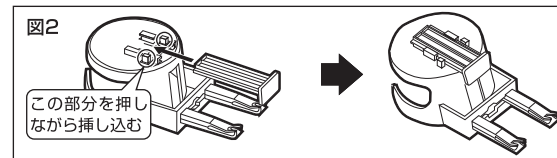

■各部名称

■ご使用前に

使用する前に、スポンジアダプタからスポンジを取り外してください。

1. スポンジを水に浸してください。
2. スポンジをスポンジアダプタに挿入してください。
3. スポンジを挿入後、スポンジアダプタを本体(上部)に装着し、時計回りに回して固定してください。

スポンジアダプタを取り外す場合は、反時計回りに回して外してください。

車内で使用する場合は、専用ホルダーを組み立てて、カーエアコンなどに取り付けてください。

1. ブラケットを図1のように上下を確認して挿し込んでください。

ブラケットは長いものと短いものが、2個ずつ付属しています。カーエアコンの形状に合わせて、ブラケットを選択してください。カーエアコンの形状によっては取り付けられない場合があります。

2. 図2のように調整ブロックを挿し込んでください。

3. 図3のように、専用ホルダーを車内のカーエアコンに取り付けてください。

4. 専用ホルダーの調整ブロックを図4のように専用ホルダーが水平になるように調節してください。