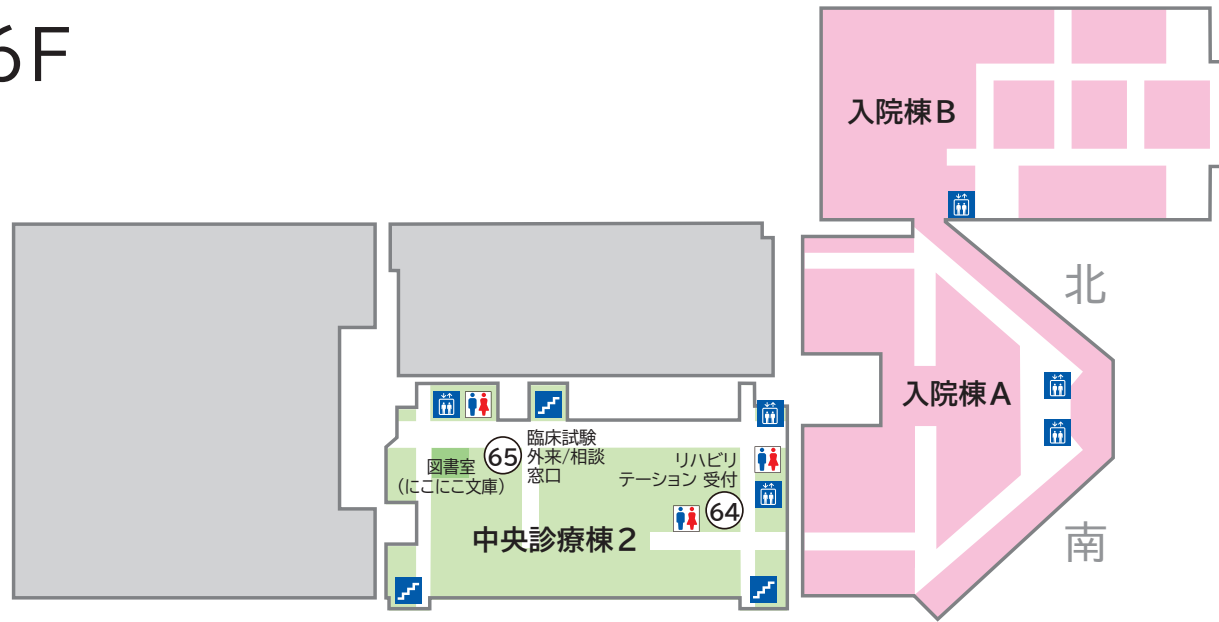

6F

●フロア案内図アイコン

化粧室

オストメイト
対応トイレ

おむつ台

電話

エレベーター

エスカレーター

階段

ATM

コインロッカー

喫茶

レストラン

売店

理髪店

郵便局