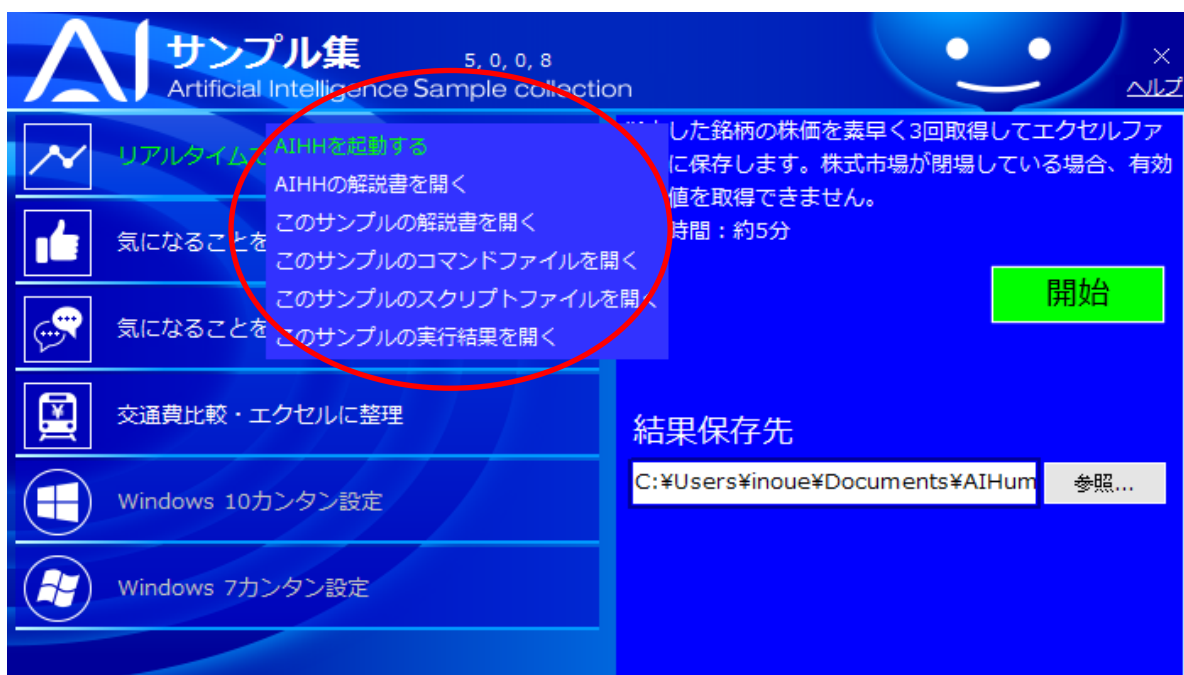

各サンプルタイトル上で右クリックを押すとサンプルの詳細を確認することができます。

AIHH を起動する…………… AIHH の本体である「自動実行ツール (Command Viewer.exe)」を起動します。

AIHH の解説書を開く…………… AIHH の解説書を開きます。

このサンプルの解説書を開く……………該当サンプルの解説書を開きます。現在は「リアルタイムで株価を収集・エクセルに整理」でのみ選択できます。

このサンプルのコマンドファイルを開く……………該当サンプルのコマンドファイルが格納されているフォルダを開きます。

このサンプルのスクリプトファイルを開く……………該当サンプルのスクリプトファイルが格納されているフォルダを開きます。スクリプトが使用されていないサンプルの場合、選択できません。

このサンプルの実行結果を開く……………該当サンプルの実行結果が格納されたフォルダを開きます。