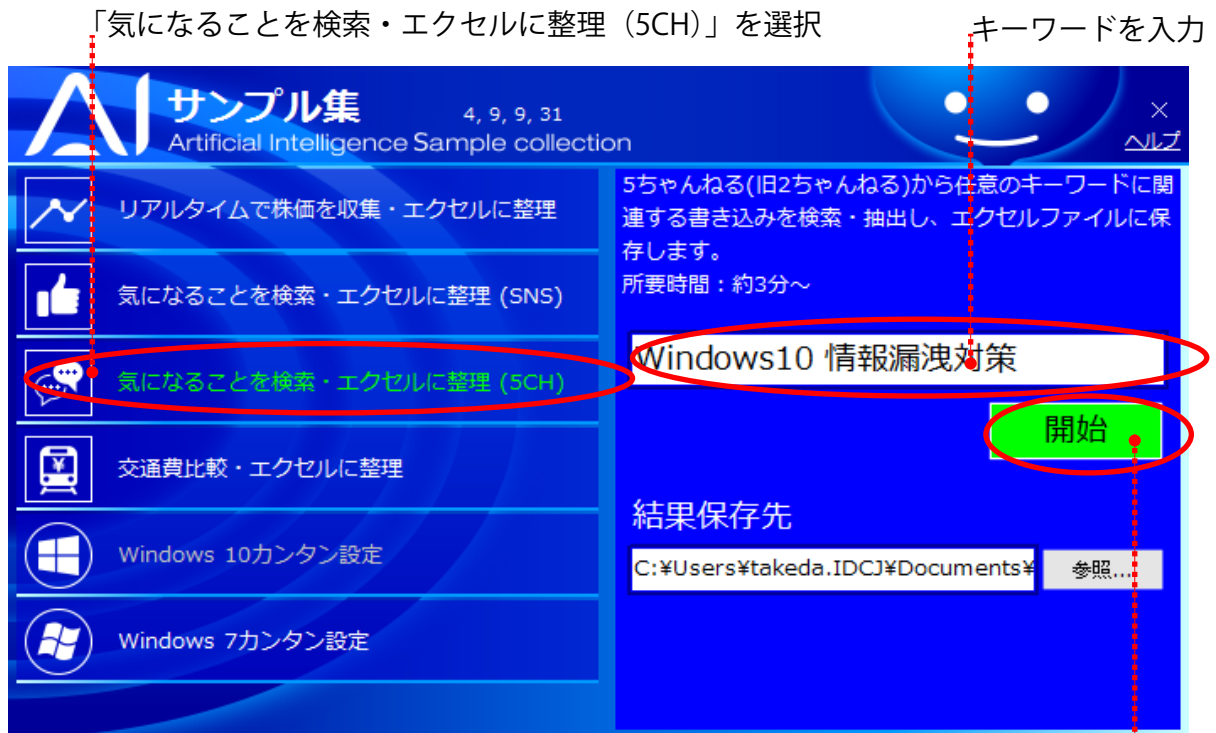

気になることを検索・エクセルに整理 (5CH)

5ちゃんねるの全スレッドから指定した任意のキーワードの書き込みを検索して、エクセルファイルで保存するサンプルです。キーワードを入力して「開始ボタン」を押すだけでキーワードを含む書き込みを検索・抽出します。

所要時間：約3分～

「開始」ボタンを押す