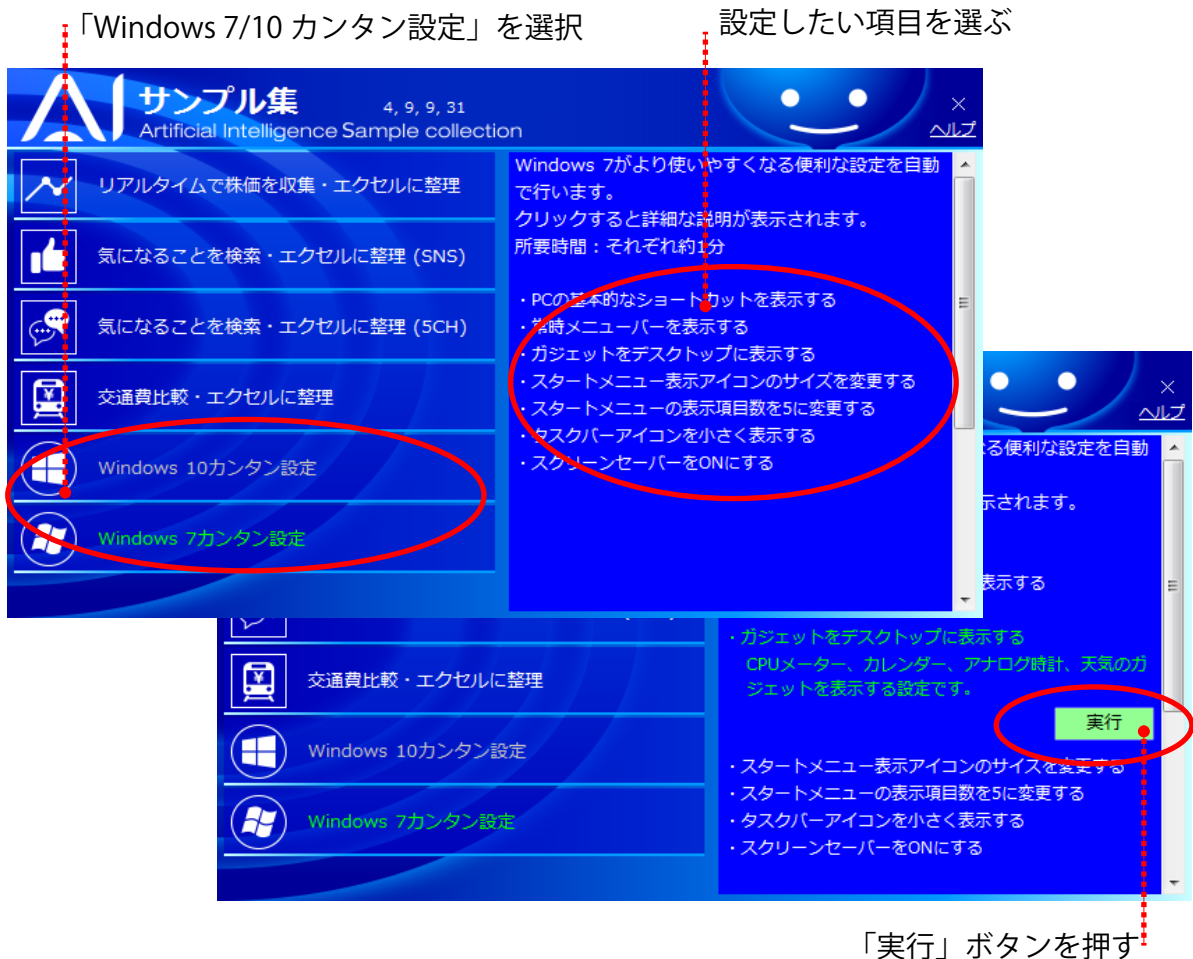

所要時間：約7分

Windows 7/10 カンタン設定

PC が快適になる設定を自動でします。設定の変更はユーザー様のご責任の下、行ってください。設定の自動変更に伴う損害等については、弊社では責任を負いかねますのでご了承ください。カンタン設定はそれぞれ対応する OS 以外では動作しません。詳細は最終ページの必要環境をご参照ください。

所要時間：それぞれ約 1 分

必要環境

サンプル名	OS	Office	IE	インターネット接続
リアルタイムで株価を収集・エクセルに整理	Windows 7 以降	Office 2007 以降	11	必要
気になることを検索・エクセルに整理 (SNS)	Windows 7 以降	Office 2007 以降	11	必要
気になることを検索・エクセルに整理 (5CH)	Windows 7 以降	Office 2007 以降	11	必要
交通費比較・エクセルに整理	Windows 7 以降	Office 2007 以降	11	必要
Windows 10 カンタン設定	Windows 10※	不要	不問	不要
Windows 7 カンタン設定	Windows 7	不要	不問	不要