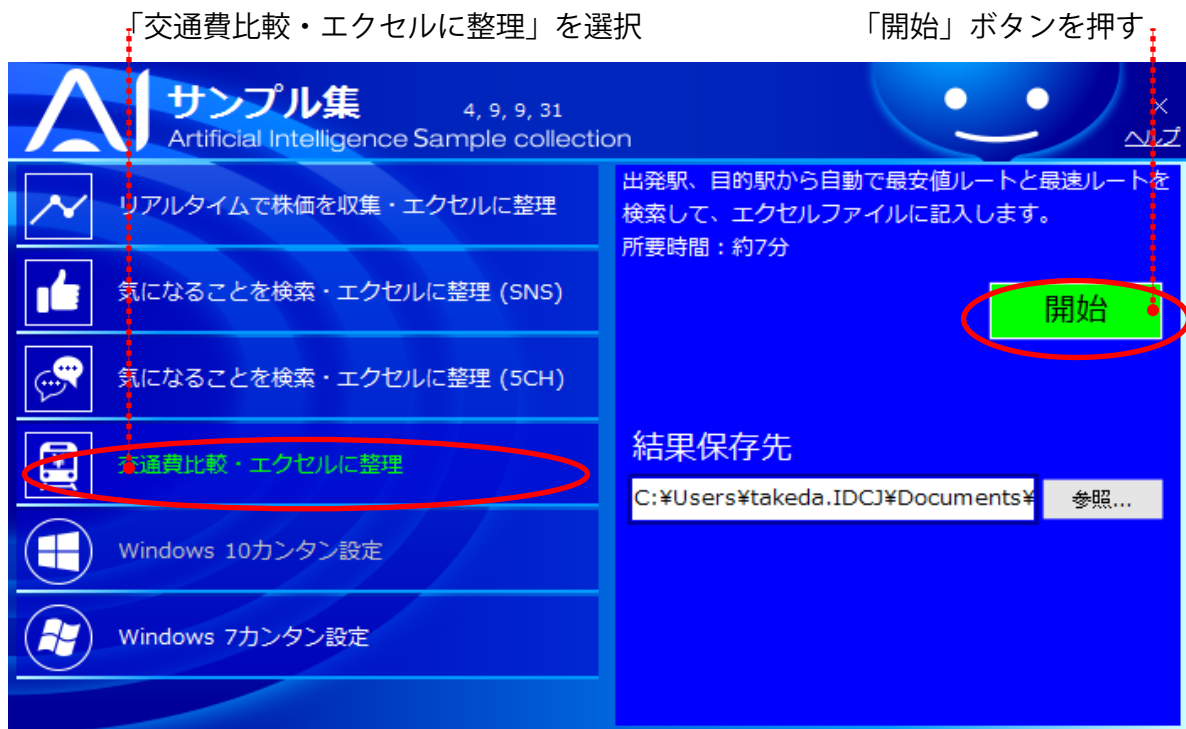

交通費比較・エクセルに整理

駅間の最安値の交通費と、最速の交通費を自動で検索して、エクセルファイルに書き込みます。元のエクセルファイルの駅名を変更すれば違うルートの検索もできます。変更の際、駅名欄には正確な駅名を入力してください。

所要時間：約7分