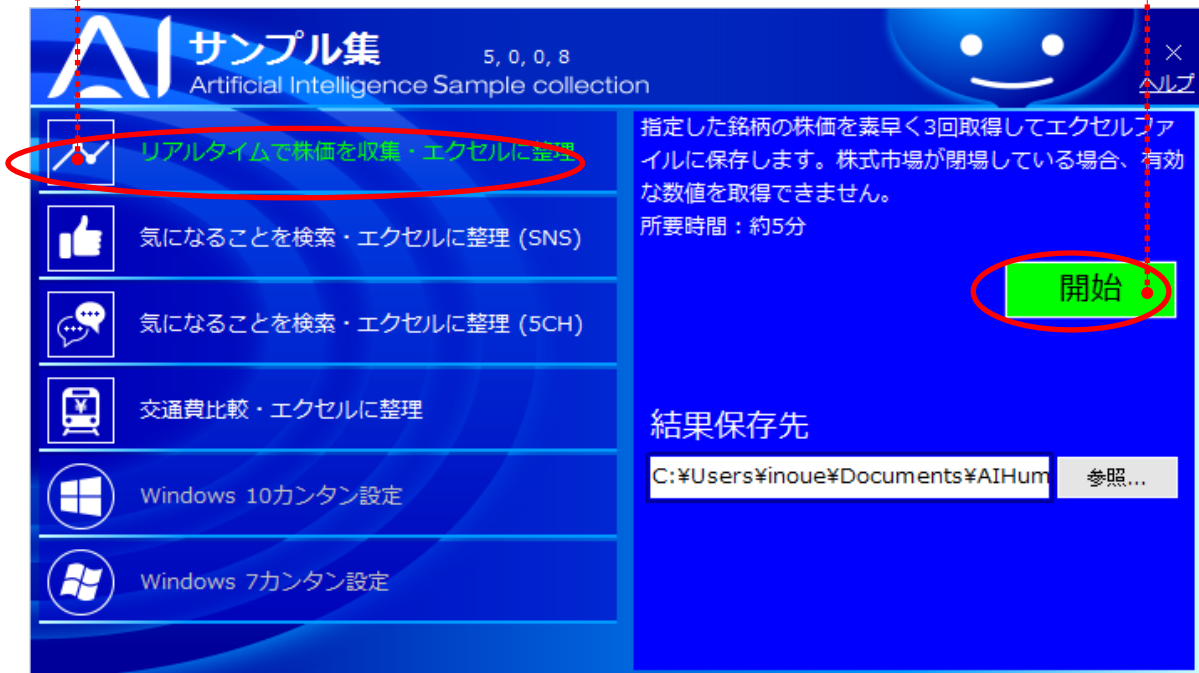

このサンプルのコマンドファイルを開く……………該当サンプルのコマンドファイルが格納されているフォルダを開きます。

このサンプルのスクリプトファイルを開く……………該当サンプルのスクリプトファイルが格納されているフォルダを開きます。スクリプトが使用されていないサンプルの場合、選択できません。

このサンプルの実行結果を開く……………該当サンプルの実行結果が格納されたフォルダを開きます。

リアルタイムで株価を収集・エクセルに整理

株価を素早く3回取得しに行くサンプルです。今、現在の株価を取得するため閉場している時間帯に行くと終値を3回取るだけになります。結果の保存先を指定して「開始ボタン」を押すと、エクセルファイルが開いてデモンストレーションを開始します。元のエクセルファイルに記入されている銘柄コードを変更すればコードに応じた銘柄を取得します。

所要時間：約5分

「リアルタイムで株価を収集・エクセルに整理」を選択 「開始」ボタンを押す