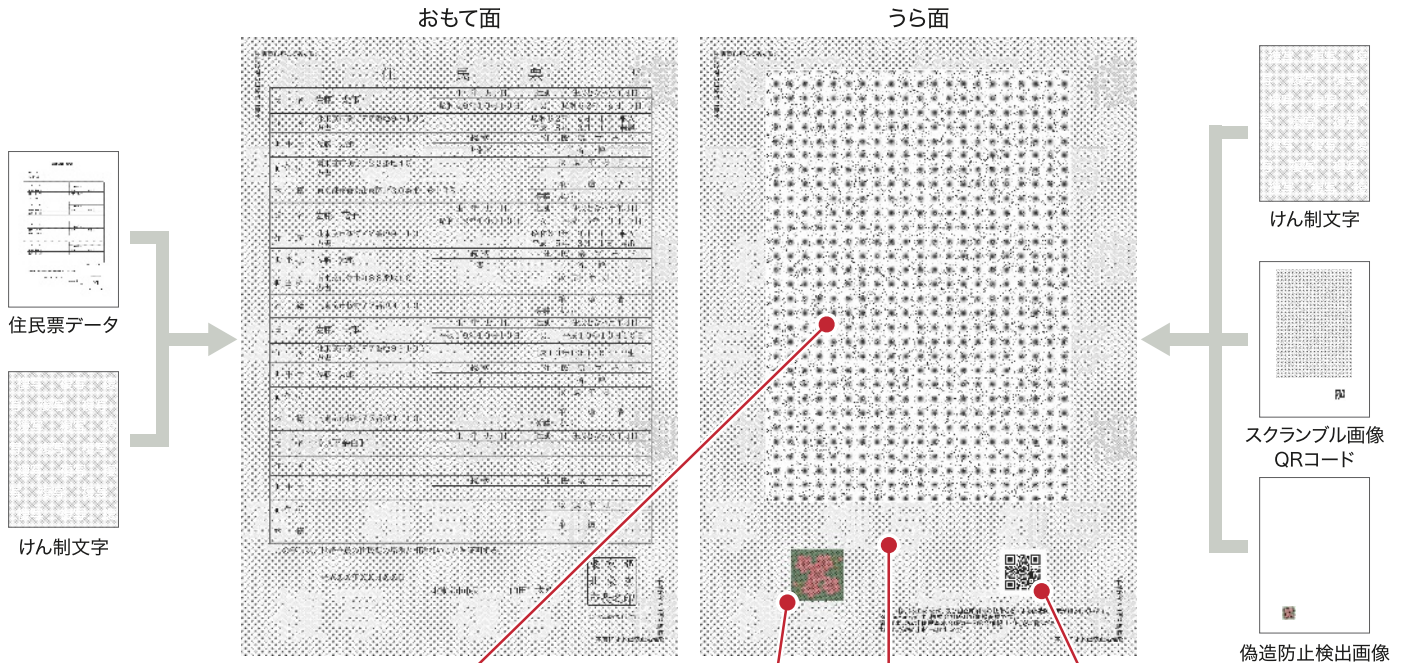

マイナンバーカードを利用して 住民票の写し・印鑑登録証明書等を コンビニエンスストア等で 取得できます。

全国の地方公共団体において順次拡大中。

住所地と本籍地の市区町村が異なる方への
戸籍証明書交付も可能です。

いつでも

毎日6:30~23:00
いつでも利用できます。

どこでも

お近くのコンビニや
一部スーパー等
全国5万店舗以上で
利用できます。

すぐに

簡単な操作ですぐに
証明書が取れます。

総務省

Ministry of Internal Affairs
and Communications

コンビニエンスストア等で取得した証明書には、高度な偽造・改ざん防止技術が施されています。

マイナンバーカードを利用することで、住民票の写しや印鑑登録証明書等を、全国のコンビニエンスストア等で取得できます。
証明書のうら面には偽造や改ざんを防止する技術が利用されています。

■コンビニエンスストア等で取得できる証明書のイメージ

取得できる証明書は、住民票の写し、住民票記載事項証明書、印鑑登録証明書、各種税証明書、戸籍証明書、戸籍の附票の写しです。なお、戸籍証明書と戸籍の附票の写しについては、お住まいの市区町村と本籍の市区町村が異なる方へも対応しています。
コンビニエンスストア等で発行された証明書は、A4サイズの普通紙です。証明書の様式は市区町村指定のものになります。

【スクランブル画像】

証明書データに暗号処理を施し、生成したスクランブル画像をうら面に印刷します。問合せサイト(次ページ参照)を通じて、暗号を解除した画像がパソコンの画面に表示されるので、おもて面と見比べて内容が改ざんされていないことを確認できます。

【けん制文字】

コピー防止印刷が施されています。コピーすると、『複写』というけん制文字が浮き上がります。

【QRコード】

スクランブル画像とともに印刷されるコード情報です。

【偽造防止検出画像】