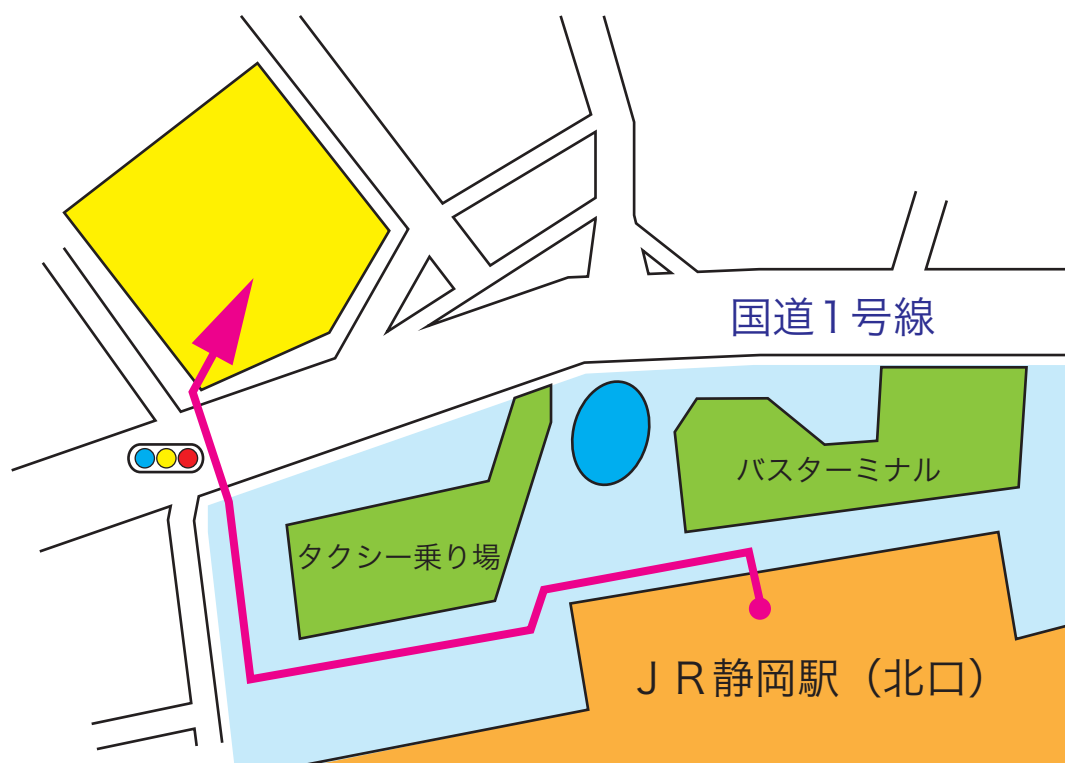

◆懇親会会場◆

グランディエール ブケトーカイ(葵タワー4F)

○JR静岡駅より徒歩約3分

◆地上からお越しの場合

◆地下からお越しの場合