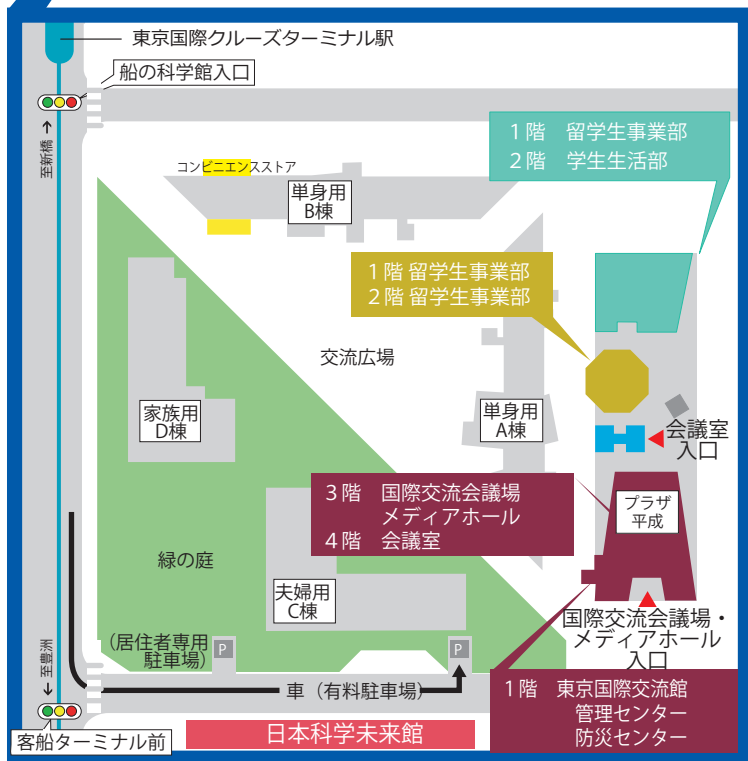

# 東京国際交流館 アクセスマップ

■名称：国際研究交流大学村 東京国際交流館 ■住所：〒135-8630 東京都江東区青海2丁目2番地1号

東京国際交流館 03-5520-6033

東京国際交流館管理センター 03-5520-6000