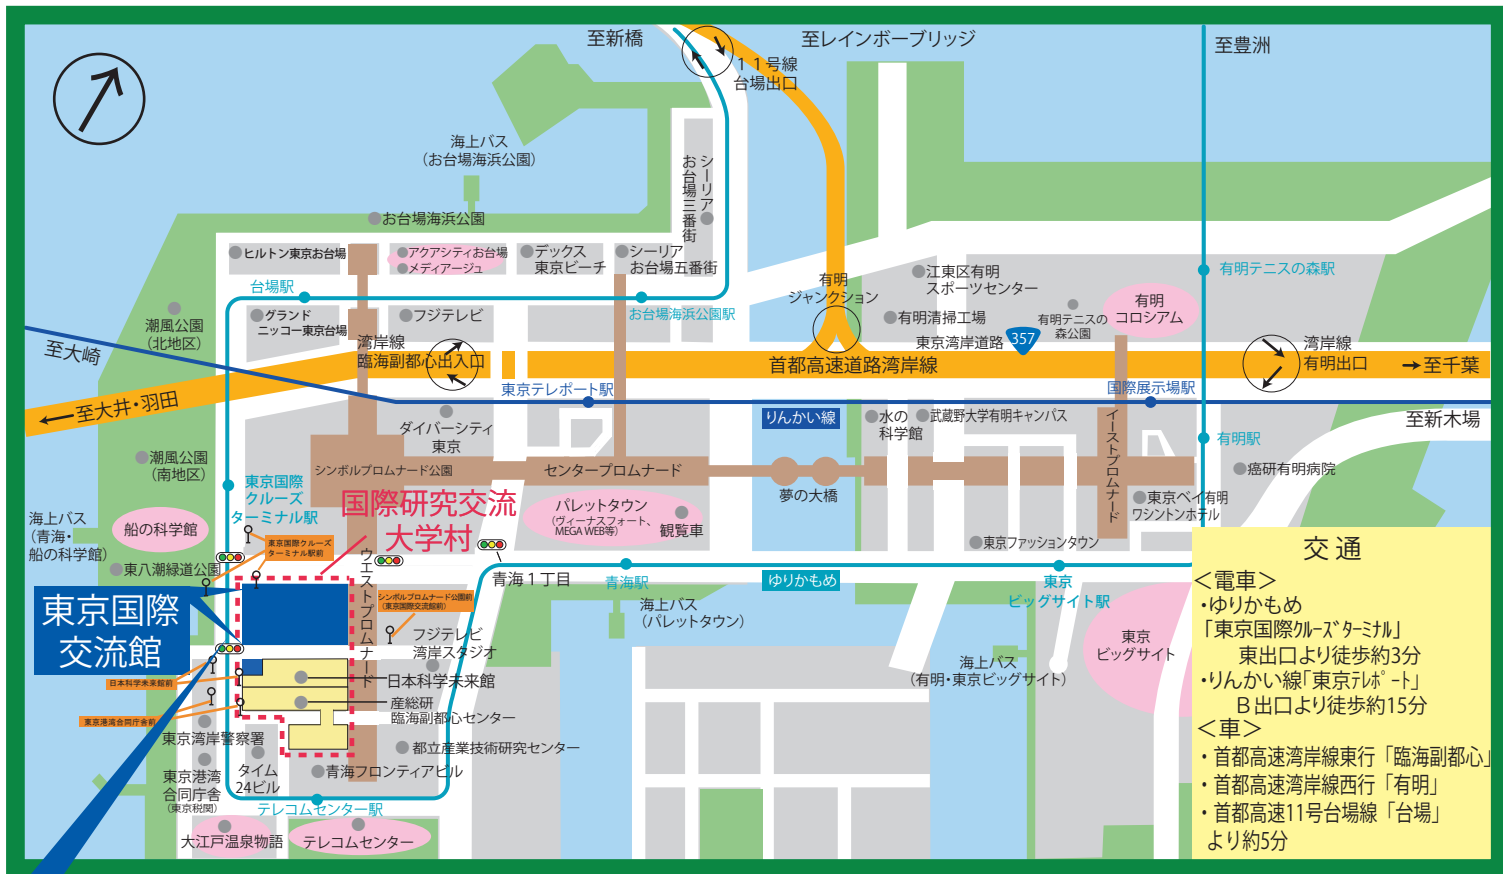

# 東京国際交流館 アクセスマップ

■名称：国際研究交流大学村 東京国際交流館 ■住所：〒135-8630 東京都江東区青海2丁目2番地1号

東京国際交流館 03-5520-6033

東京国際交流館管理センター 03-5520-6000