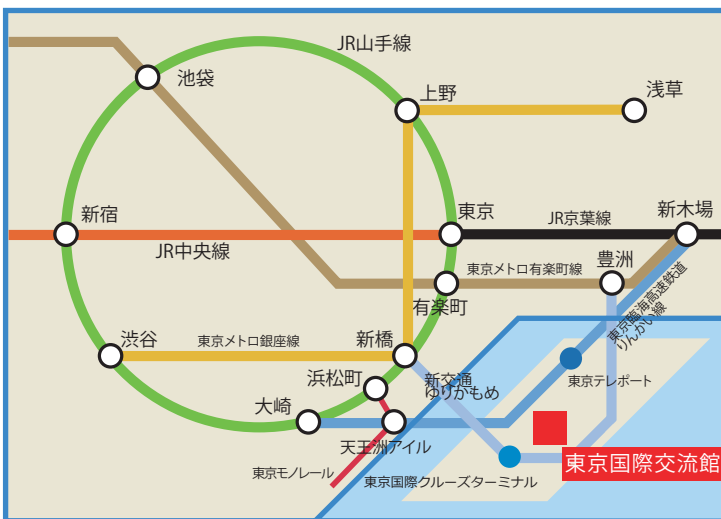

# 東京国際交流館 アクセスマップ

■名称：国際研究交流大学村 東京国際交流館 ■住所：〒135-8630 東京都江東区青海2丁目2番地1号

東京国際交流館 03-5520-6033

東京国際交流館管理センター 03-5520-6000