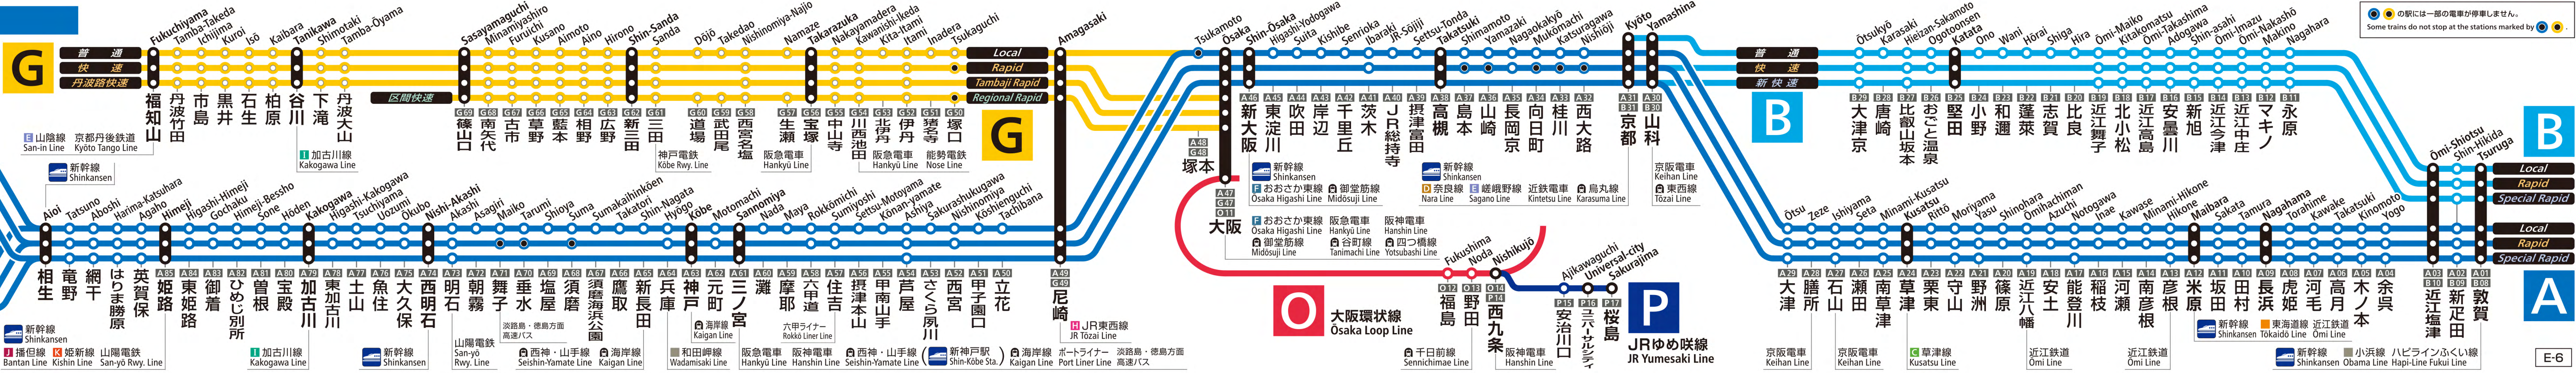

停車駅ご案内 Stops Information

JR **A** 北陸線・琵琶湖線・JR京都線・JR神戸線
Hokuriku Line, Biwako Line, JR Kyōto Line, JR Kōbe Line
山陽線・赤穂線
San-yō Line, Akō Line

JR **B** 湖西線
Kosei Line

JR **G** JR宝塚線
JR Takarazuka Line
福知山線
Fukuchiyama Line

JR-A 47 → A 47
本図では JR- を省略
JR- is not shown on this map.

地下鉄 / Subway

※反対側のドアの上にも停車駅ご案内があります。

2024年3月16日 改正

●●の駅には一部の電車が停車しません。
Some trains do not stop at the stations marked by ●●.

E-6