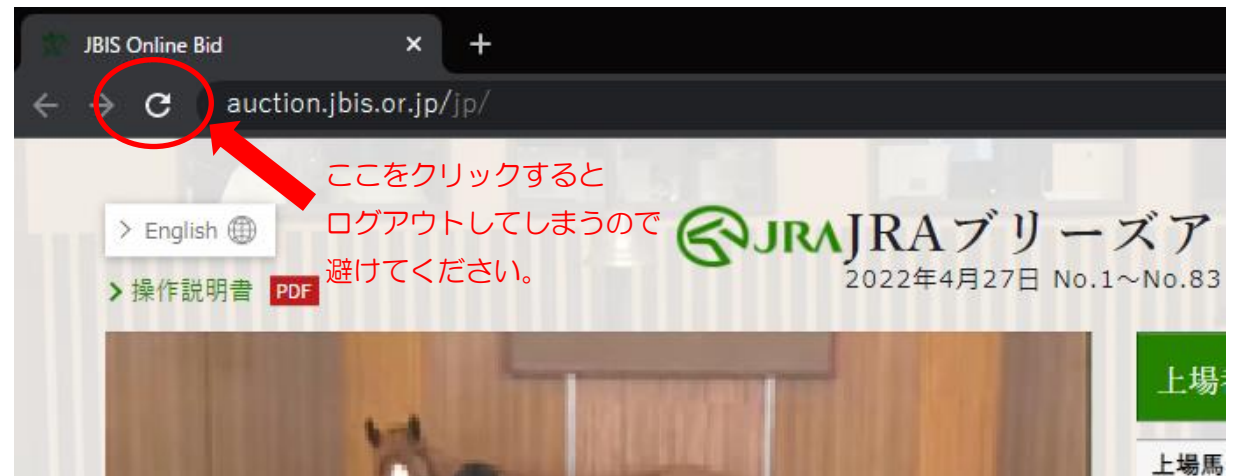

【重要！】ライブ配信の視聴環境について

① 対応ブラウザについて (下図左参照)

Internet Explorer および Microsoft Edge (旧版) では、ビッドは可能ですが動画視聴はできません。

② ページの再読み込み・更新について (下図右参照)

ページの更新ボタンやキーボードのF5ボタンをクリックするとオンラインサイトから切断されてしまいます。

③ その他の注意事項

同じ環境下で複数のパソコンから視聴すると、映像が固まったり飛んだりすることがあります。また、モバイル通信を利用した場合、通信量に制限がされ、ライブ配信の視聴だけでなくビッドにも影響が出る可能性があります。

ブラウザ	ライブ 配信視聴	ビッド
Internet Explorer	×	△
Microsoft Edge(旧版)	×	△
Microsoft Edge(最新版)	○	○
Google Chrome	○	○
Firefox	○	○
Opera	○	○
Safari	○	○