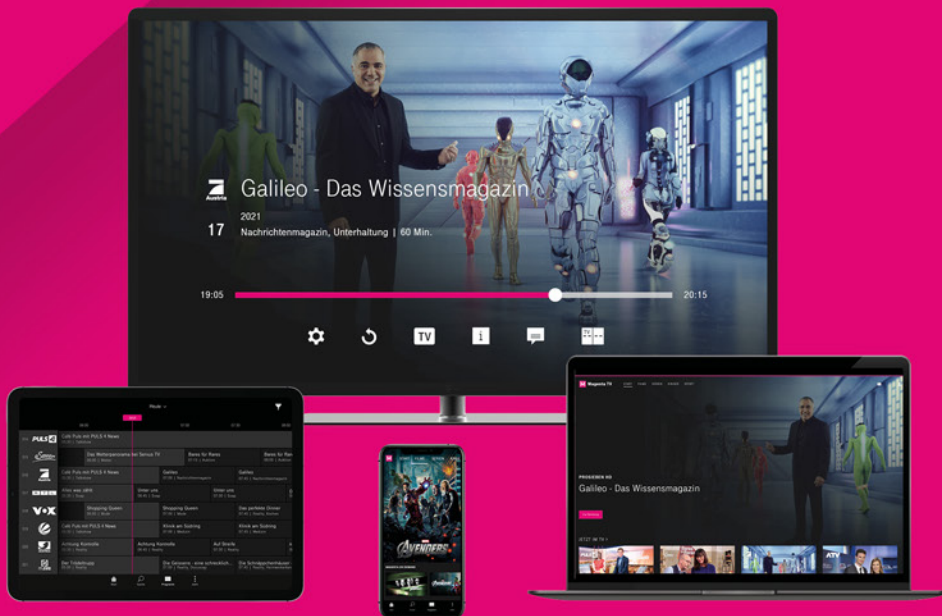

SCHAU
SCHAU

Magenta TV

Fernsehen #UmMagentaBesser

Live-TV, Filme und Serien immer und überall
– auf bis zu 4 Geräten gleichzeitig!

Gleichzeitige Nutzung ist abhängig von lizenzrechtlichen Freigaben und ermöglicht - abhängig vom konkreten TV Paket - auf bis zu vier Fremdgeräten zusätzlich gleichzeitig zu streamen.

Senderliste

Magenta TV

			Kanal-Nr.
T Magenta	●●● Magenta HD	⏮ ● HD	10
ORF 1 HD	●●● ORF 1 HD	⏮ ● HD	11
ORF W HD	●●● ORF 2 Wien HD	⏮ ● HD	12
ATV HD	●●● ATV HD**	⏮ ● HD	13
PULS 4 HD	●●● PULS 4 HD**	⏮ ● HD	14
Servus TV HD	●●● ServusTV HD	⏮ ● HD	15
ZDF HD	●●● ZDF HD	⏮ ● HD	16
7 HD	●●● ProSieben HD**	⏮ ● HD	17
RTL HD	●●● RTL HD**	⏮ ● HD	18
W HD	●●● W24 HD	⏮ ● HD	19
VOX HD	●●● VOX HD**	⏮ ● HD	20
SAT.1 HD	●●● SAT.1 HD**	⏮ ● HD	21
ORF III HD	●●● ORF III HD	⏮ ● HD	22
Das Erste HD	●●● Das Erste HD	⏮ ● HD	23
Kabel Eins HD	●●● Kabel Eins HD**	⏮ ● HD	24
RTLZWEI HD	●●● RTLZWEI HD**	⏮ ● HD	25
ATV II HD	●●● ATV2 HD**	⏮ ● HD	26
PULS 24 HD	●●● PULS 24 HD**	⏮ ● HD	27
oe24.TV HD	●●● oe24.TV HD	⏮ ● HD	28
n-tv HD	●●● n-tv HD**	⏮ ● HD	29
Krone.TV HD	●●● Krone.TV HD	⏮ ● HD	30
SAT.1 GOLD HD	●●● SAT.1 GOLD HD**	⏮ ● HD	32
NITRO HD	●●● NITRO HD**	⏮ ● HD	33
sixx HD	●●● sixx HD**	⏮ ● HD	34
RTL UP HD	●●● RTLup HD**	⏮ ● HD	35
ProSieben MAXX HD	●●● ProSieben MAXX HD**	⏮ ● HD	36
DMAX HD	●●● DMAX HD	⏮ ● HD	37
Kabel Eins Doku HD	●●● Kabel Eins Doku HD**	⏮ ● HD	38
N24 Doku	●●● N24 Doku	⏮ ●	39

● enthalten in TV S
●● enthalten in TV M
●●● enthalten in TV L

⏮ : TV-Sendungen bis zu 7 Tage nach Ausstrahlung ansehen, pausieren oder von Beginn an starten.

● : TV-Sendungen aufnahmen. Je nach TV-Paket bis zu 100 Stunden für ein Jahr.

UHD HD : TV-Sendungen in Ultra-HD- bzw. HD-Auflösung.

** Aus lizenzrechtlichen Gründen ist das Vorspulen bei diesem Kanal nicht möglich.