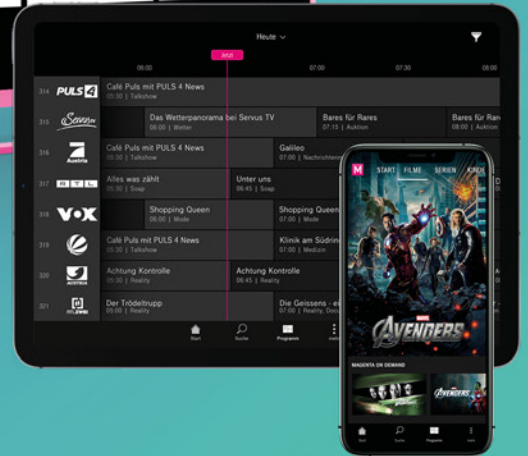

Unsere beliebtesten Kanäle in HD

Magenta TV SENDERLISTE

tv.magenta.at

Jetzt im App-Store herunterladen:

Magenta TV

Das richtige Programm für jeden Geschmack

Entdecken Sie die aktuellen Highlights aus unserem TV-Programm oder erleben Sie mit Magenta On Demand die neuesten Filme direkt aus dem Kino digital zum Leihen.

Alles steht Kopf 2

Disney und Pixars „Alles steht Kopf 2“ kehrt in Rileys Kopf zurück, als die Kommandozentrale umgebaut wird, um Platz für neue Emotionen zu schaffen. Freude, Kummer, Wut, Angst und Ekel sind unsicher, als plötzlich Zweifel, Peinlich, Neid und Ennui auftauchen.