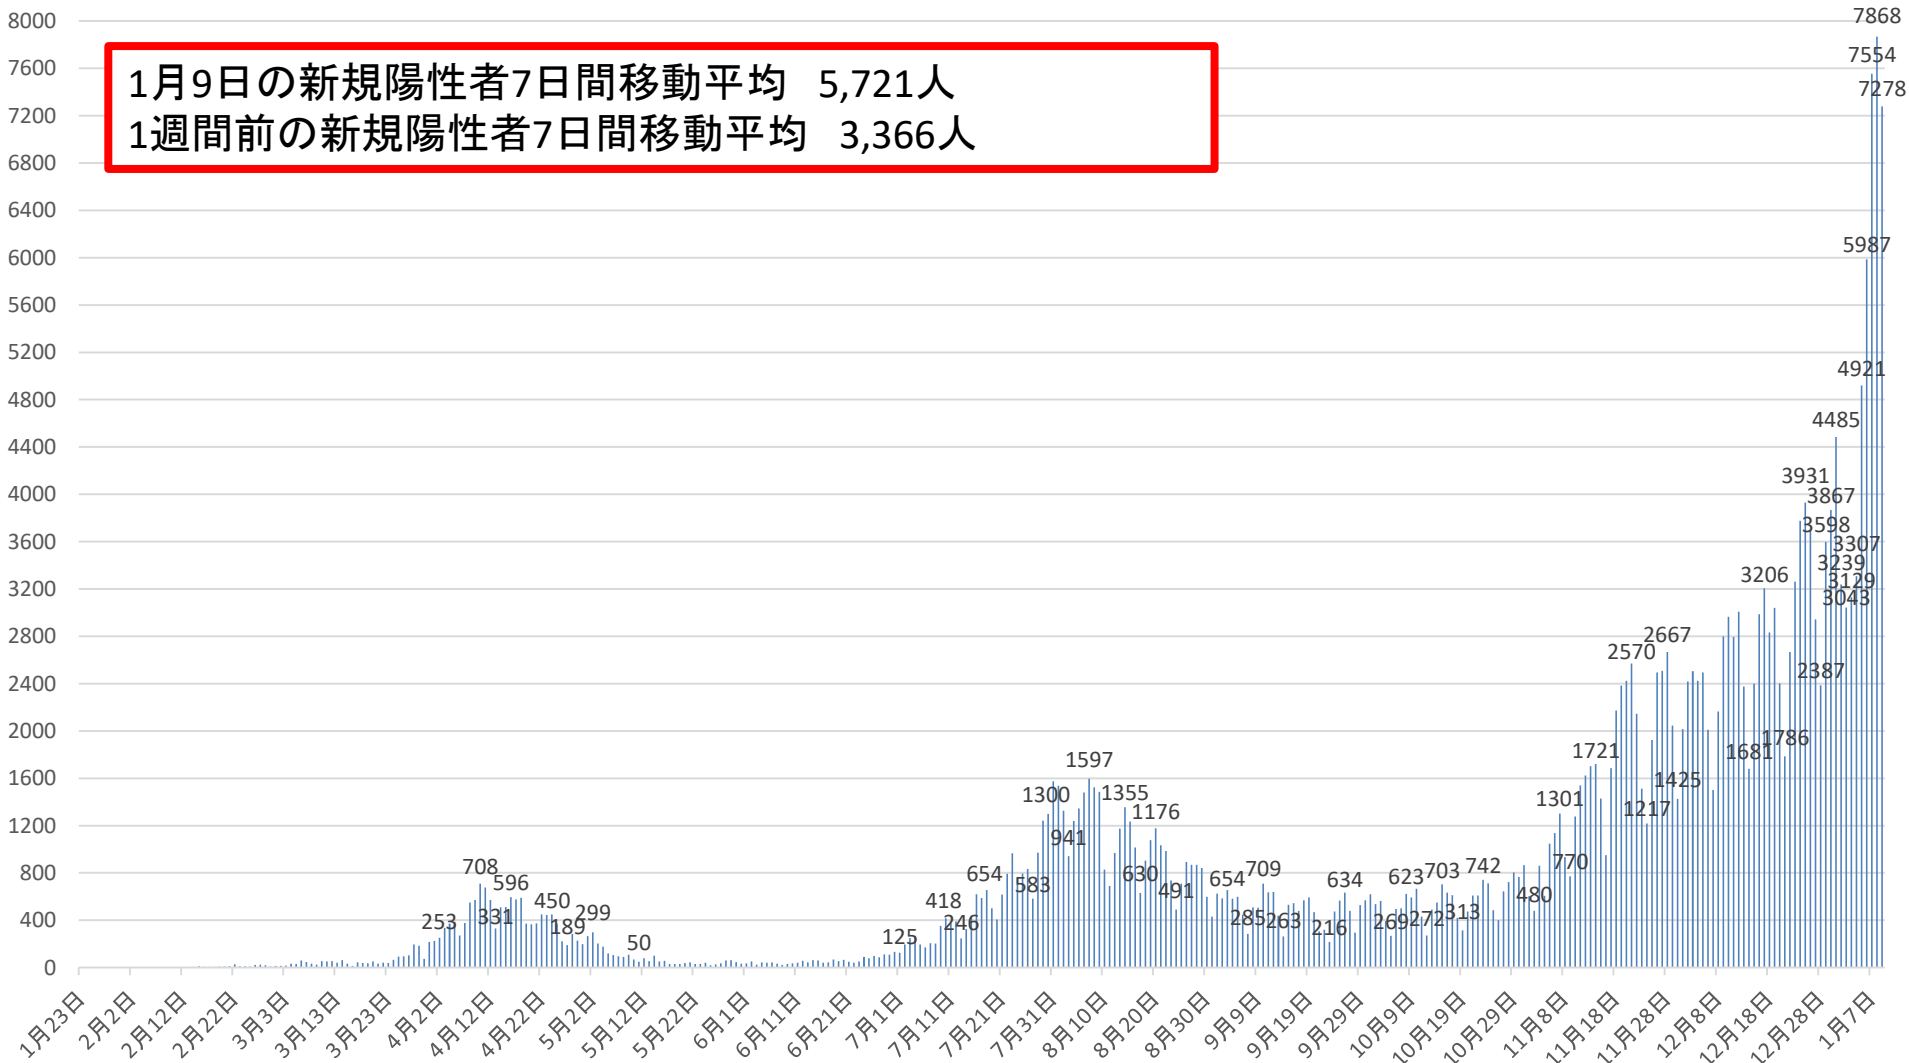

# 新型コロナウイルス感染症の国内発生動向

報告日別新規陽性者数

令和3年1月9日24時時点

※1 都道府県から数日分まとめて国に報告された場合には、本来の報告日別に過去に遡って計上している。なお、重複事例の有無等の数値の精査を行っている。  
※2 令和2年5月10日まで報告がなかった東京都の症例については、確定日に報告があったものとして追加した。