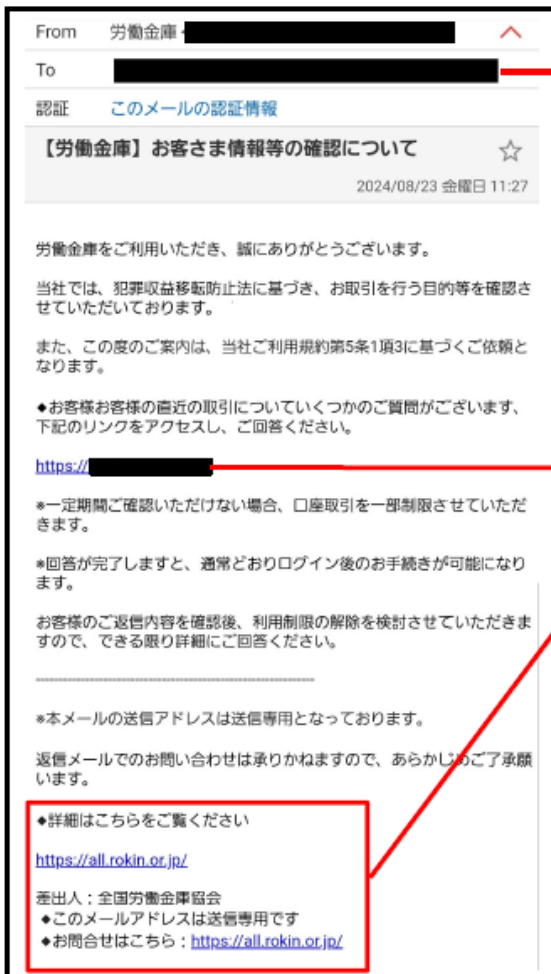

△注意△

<ろうきんダイレクト><ろうきん>からお送りしているメールではありません。
差出人(From)のメールアドレスが偽装されていることもありますので、ご注意ください。

△注意△

本メールの不正な URL をクリックすると<ろうきんダイレクト>を装ったフィッシングサイト(本物そっくりの偽サイト)に誘導されますので、絶対にクリックしないでください。
万々クリックしても、誘導先でログイン ID やログインパスワード、暗証番号などの個人情報等を絶対に入力しないでください。