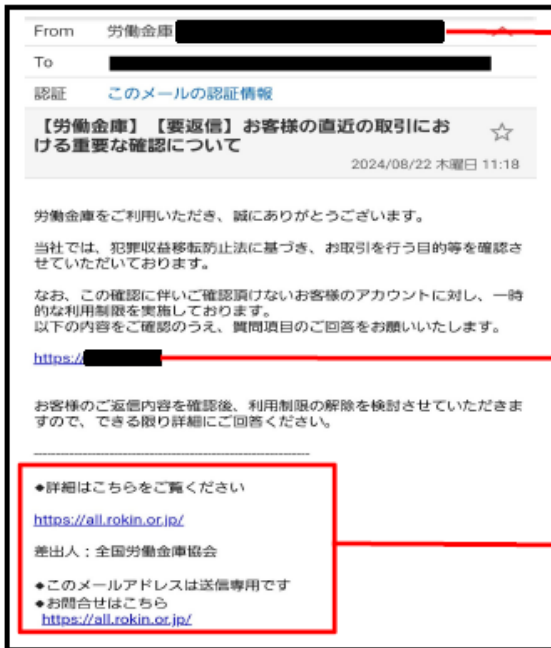

2024年10月29日

お客さま 各位

新潟県労働金庫

労働金庫を装ったフィッシングサイト・不審メールにご注意ください

平素より労働金庫をご利用いただき、誠にありがとうございます。

労働金庫を装ったフィッシングサイト（本物そっくりの偽サイト）が複数確認されており、また、そのフィッシングサイトに誘導しお客さま情報の詐取を試みる SMS・メールが労働金庫とのお取引とは関係なく、無作為に送信されていることが確認されています。

万一、不審なメールや SMS を開封してフィッシングサイトにログイン ID やログインパスワード、暗証番号などの個人情報等を入力してしまった場合は、至急ろうきんダイレクトヘルプデスクまでご連絡ください。

**【ご連絡先】**

ろうきんダイレクトヘルプデスク

フリーダイヤル：0120-609-150（受付時間 9：00～21：00）

**【確認されている不審メールの概要】**

■差出人名

- ・「労働金庫」や「ろうきんダイレクト」と偽り、不審なメールアドレスから送信されています。

■件名

- ・【労働金庫】【要返信】お客様の直近の取引における重要な確認について
- ・【労働金庫】お客さま情報等の確認について
- ・お取引目的の確認のお願い
- ・【重要】労働金庫における一時的なご利用制限のお知らせ

【メール本文の内容（一例）】

△注意△

<ろうきんダイレクト><ろうきん>からお送りしているメールではありません。  
差出人(From)のメールアドレスが偽装されていることもありますので、ご注意ください。