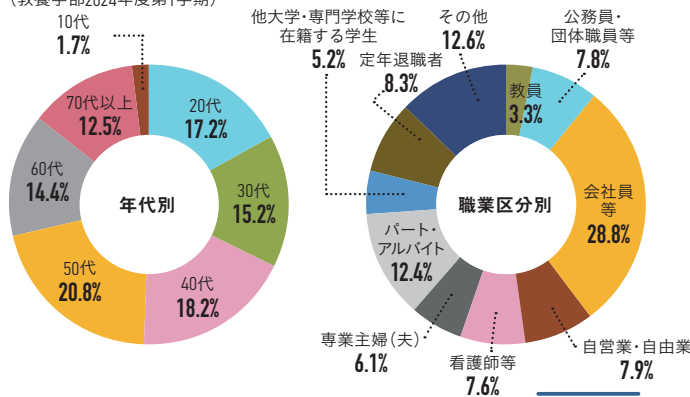

放送大学はこんな大学です。

入学資格は学ぶ意欲

教養学部に入學試験はありません。学ぶ意欲があれば書類審査だけで入学できます。高卒資格がなくても、大卒を目指す方法もあります。基礎から専門分野まで多彩な約300科目、層の厚い約2,000人の講師陣があなたを待っています。大卒資格を目指す方、特定の分野を学びたい方、1科目だけ受講するのも可能です。目的に合わせて自分のペースで学べます。全国に10代から90代以上まで約8.2万人の学友がいます。

学びたい人すべてがいつでもどこでも学べる ※全科履修生在学者数 (教養学部2024年度第1学期)

多様なメディアで学べます / いつでもどこでも

BSテレビで放送している授業を視聴しながら、自宅でマイペースに学べます。全国の都道府県に学習センターがあり、授業の再視聴、図書の閲覧、面接授業、学生団体(サークル)活動などのサービスが提供されています。授業科目はインターネットでの配信も行っており、学生になればいつでも視聴できます。