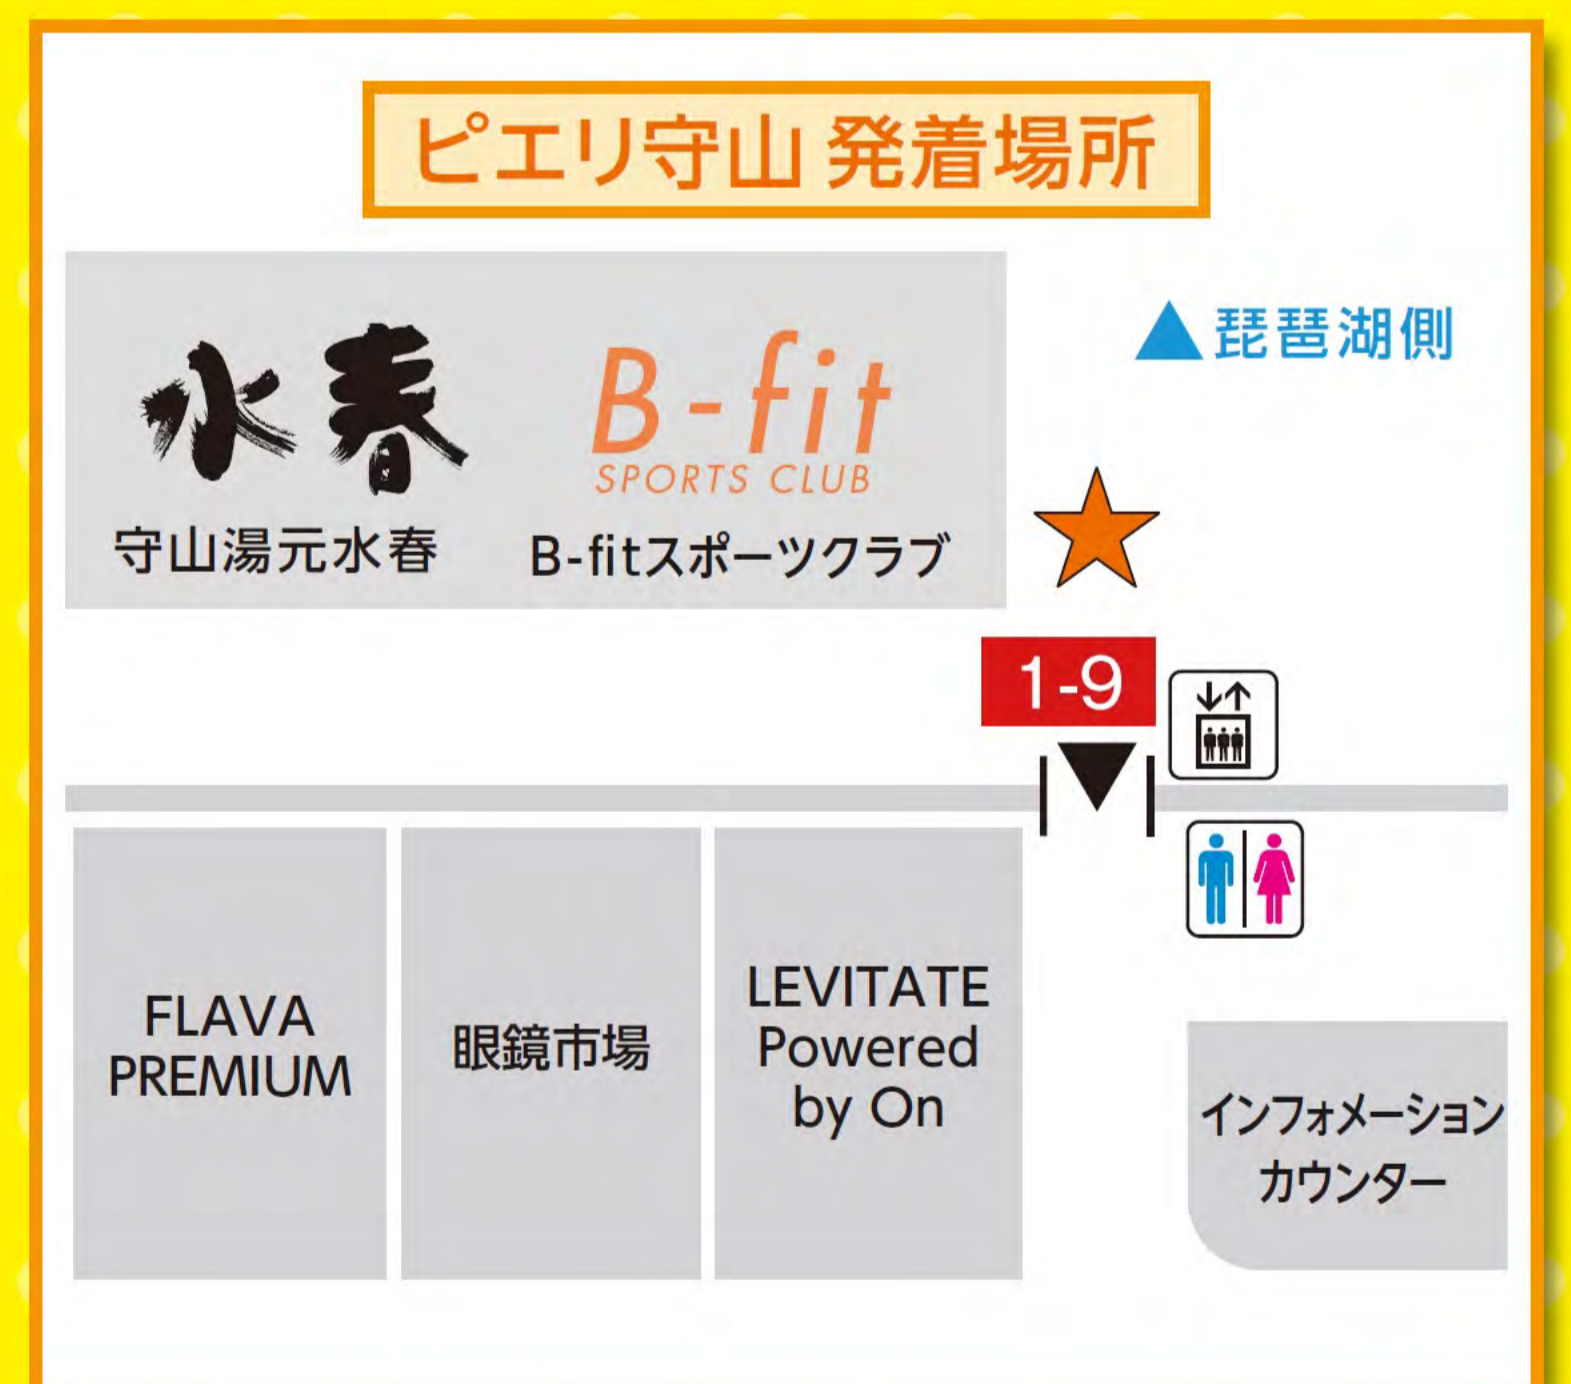

1時間に
1本

JR堅田駅・JR守山駅から

無料シャトルバス運行中!

2つの経路でピエリ守山へ!

堅田便			行先 時刻 ▼	守山便	
堅田駅東口 発行 ピエリ守山 行	米プラザ 発 ピエリ守山 行 <small>平日のみ</small>	ピエリ守山 発 堅田駅東口 行		守山駅西口 発行 ピエリ守山 行	ピエリ守山 発 守山駅西口 行
00	-	40	9	-	-
00	10	40	10	55	20
00	10	40	11	55	20
00	10	40	12	55	20
00	10	40	13	55	20
00	10	40	14	55	20
00	10	40	15	55	20
00	10	40	16	55	20
00	10	40	17	55	20
00	10	40	18	55	20
00	10	40	19	55	20
00	10	40	20	55	20
00	10	40	21	-	20
00	10	40	22	-	-