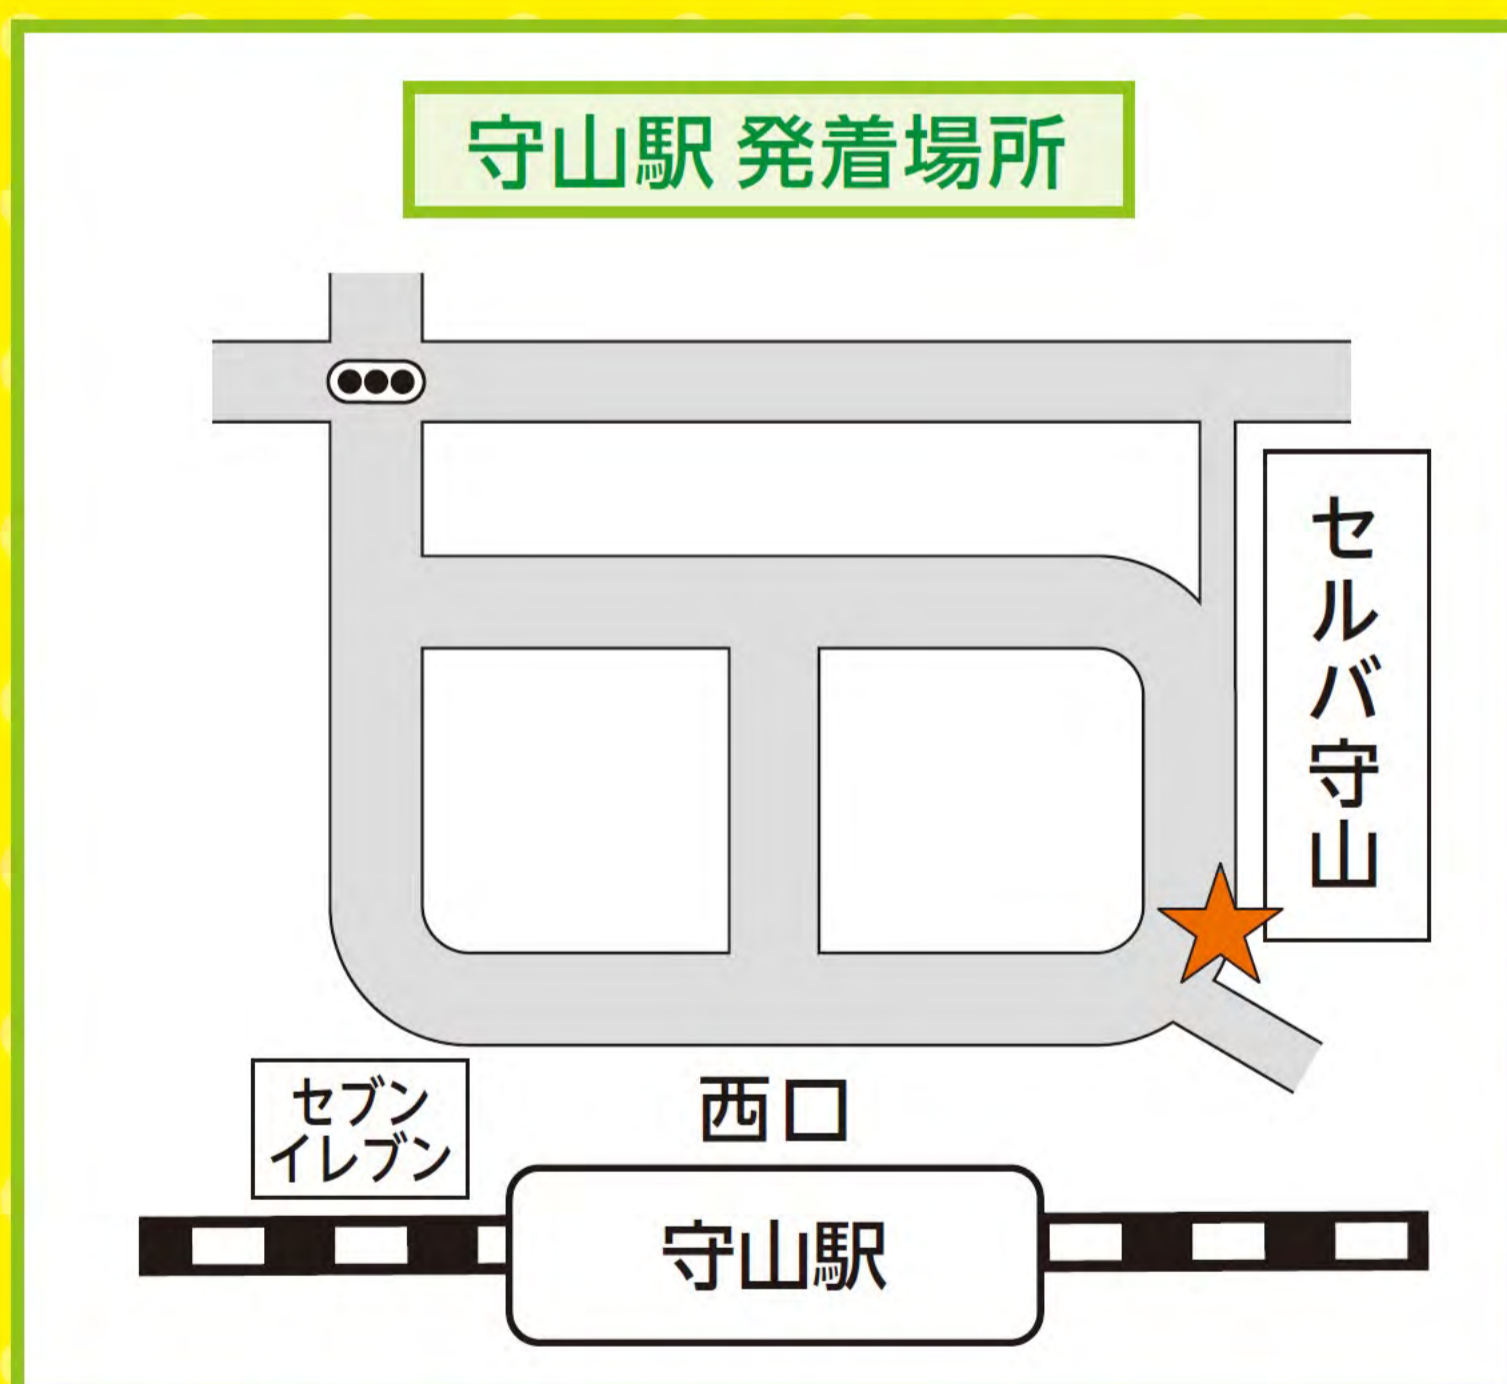

1時間に
1本

JR堅田駅・JR守山駅から

無料シャトルバス運行中!

2つの経路でピエリ守山へ!

堅田便			行先 時刻 ▼	守山便	
堅田駅東口 発行 ピエリ守山 行	米プラザ 発 ピエリ守山 行 <small>平日のみ</small>	ピエリ守山 発 堅田駅東口 行		守山駅西口 発行 ピエリ守山 行	ピエリ守山 発 守山駅西口 行
00	-	40	9	-	-
00	10	40	10	55	20
00	10	40	11	55	20
00	10	40	12	55	20
00	10	40	13	55	20
00	10	40	14	55	20
00	10	40	15	55	20
00	10	40	16	55	20
00	10	40	17	55	20
00	10	40	18	55	20
00	10	40	19	55	20
00	10	40	20	55	20
00	10	40	21	-	20
00	10	40	22	-	-