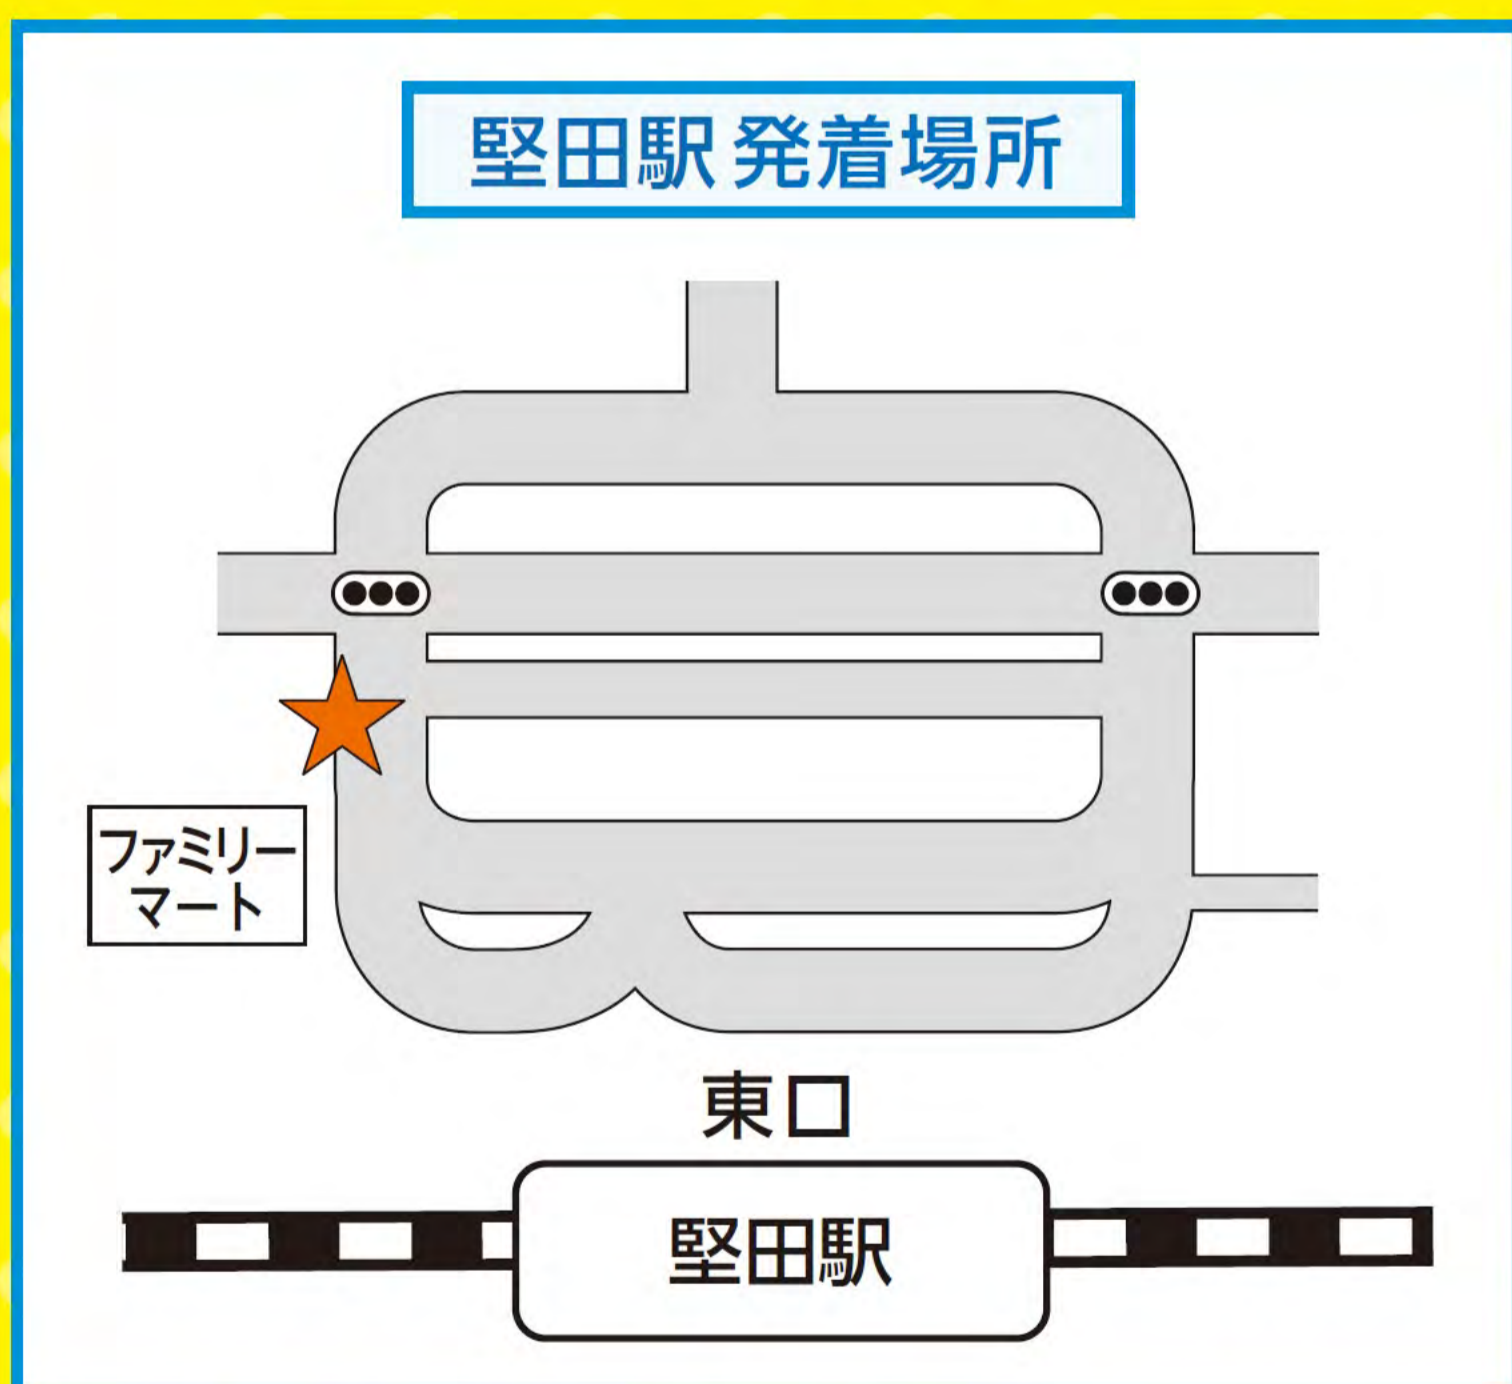

1時間に
1本

JR堅田駅・JR守山駅から

無料シャトルバス運行中!

2つの経路でピエリ守山へ!

堅田便			行先 時刻 ▼	守山便	
堅田駅東口 発行 ピエリ守山 行	米プラザ 発 ピエリ守山 行 <small>平日のみ</small>	ピエリ守山 発 堅田駅東口 行		守山駅西口 発行 ピエリ守山 行	ピエリ守山 発 守山駅西口 行
00	-	40	9	-	-
00	10	40	10	55	20
00	10	40	11	55	20
00	10	40	12	55	20
00	10	40	13	55	20
00	10	40	14	55	20
00	10	40	15	55	20
00	10	40	16	55	20
00	10	40	17	55	20
00	10	40	18	55	20
00	10	40	19	55	20
00	10	40	20	55	20
00	10	40	21	-	20
00	10	40	22	-	-

★ 駅ターミナルの混雑状況により発着場所が変更になる場合がございます。

- *道路の混雑状況により運行ダイヤが乱れる場合がございます。あらかじめご了承ください。
- *停留所以外での途中乗車・途中下車はできません。
- *バスの乗車人数には限りがございます。バスが満員になった場合は、恐れ入りますが、公共交通機関等をご利用ください。

◆無料シャトルバスご利用時のお願い◆

- ・発熱などの症状がある方は、シャトルバスのご利用をお控え下さい。
- ・車内に除菌スプレーを設置しておりますので、ご乗車の際に使用をお願い致します。
- ・出来るだけ周囲のお客様と座席の間隔をあけてご利用下さい。
- ・車内換気のため、一部の窓を開けて運行しております。
- ・新型コロナウイルス感染症の感染状況や政府・地方自治体からの要請等により、急遽、運行ダイヤを変更させていただく場合がございます。