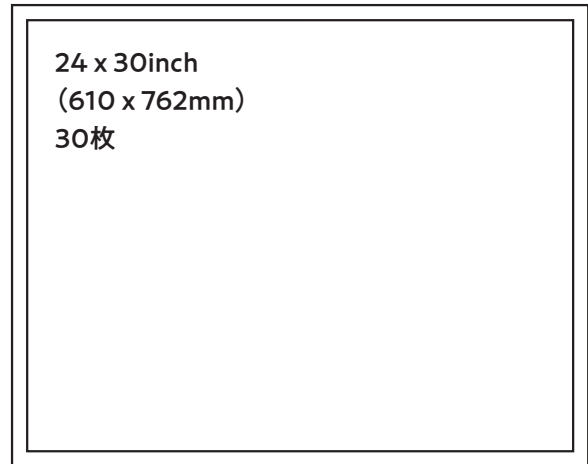

貸し出しフレーム

A3 以下のフレームは 1 枚当たり一週間 400 円、
小全紙以上のフレームは 1 枚当たり一週間 900 円です。
※マットについてはご相談ください。

六ツ切
8 x 10inch
(203 x 254mm)
35枚

四ツ切
10 x 12inch
(254 x 305mm)
80枚

大四ツ切
11 x 14inch
(279 x 355mm)
50枚(黒)
40枚(シルバー)

A3
(297 x 420mm)
46枚
短辺 30~40本

A2
(420 x 594mm)
40枚

小全紙
16 x 20inch
(406 x 508mm)
60枚

大全紙
20 x 24inch
(508 x 610mm)
60枚

24 x 30inch
(610 x 762mm)
30枚