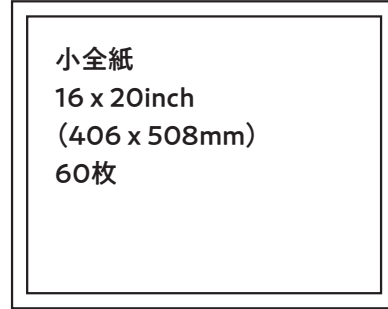

貸し出しフレーム

A3 以下のフレームは 1 枚当たり一週間 400 円、
小全紙以上のフレームは 1 枚当たり一週間 900 円です。
※マットについてはご相談ください。

六ツ切
8 x 10inch
(203 x 254mm)
35枚

四ツ切
10 x 12inch
(254 x 305mm)
80枚

大四ツ切
11 x 14inch
(279 x 355mm)
50枚(黒)
40枚(シルバー)

A3
(297 x 420mm)
46枚
短辺 30~40本

A2
(420 x 594mm)
40枚

小全紙
16 x 20inch
(406 x 508mm)
60枚

大全紙
20 x 24inch
(508 x 610mm)
60枚

24 x 30inch
(610 x 762mm)
30枚