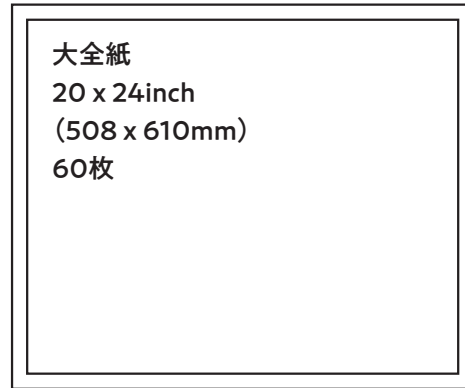

貸し出しフレーム

A3 以下のフレームは 1 枚当たり一週間 400 円、
小全紙以上のフレームは 1 枚当たり一週間 900 円です。
※マットについてはご相談ください。

六ツ切
8 x 10inch
(203 x 254mm)
35枚

四ツ切
10 x 12inch
(254 x 305mm)
80枚

大四ツ切
11 x 14inch
(279 x 355mm)
50枚(黒)
40枚(シルバー)

A3
(297 x 420mm)
46枚
短辺 30~40本

A2
(420 x 594mm)
40枚

小全紙
16 x 20inch
(406 x 508mm)
60枚

大全紙
20 x 24inch
(508 x 610mm)
60枚

24 x 30inch
(610 x 762mm)
30枚