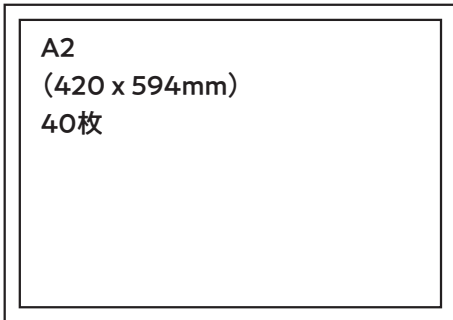

貸し出しフレーム

A3 以下のフレームは 1 枚当たり一週間 400 円、
小全紙以上のフレームは 1 枚当たり一週間 900 円です。
※マットについてはご相談ください。

六ツ切
8 x 10inch
(203 x 254mm)
35枚

四ツ切
10 x 12inch
(254 x 305mm)
80枚

大四ツ切
11 x 14inch
(279 x 355mm)
50枚(黒)
40枚(シルバー)

A3
(297 x 420mm)
46枚
短辺 30~40本

A2
(420 x 594mm)
40枚

小全紙
16 x 20inch
(406 x 508mm)
60枚

大全紙
20 x 24inch
(508 x 610mm)
60枚

24 x 30inch
(610 x 762mm)
30枚