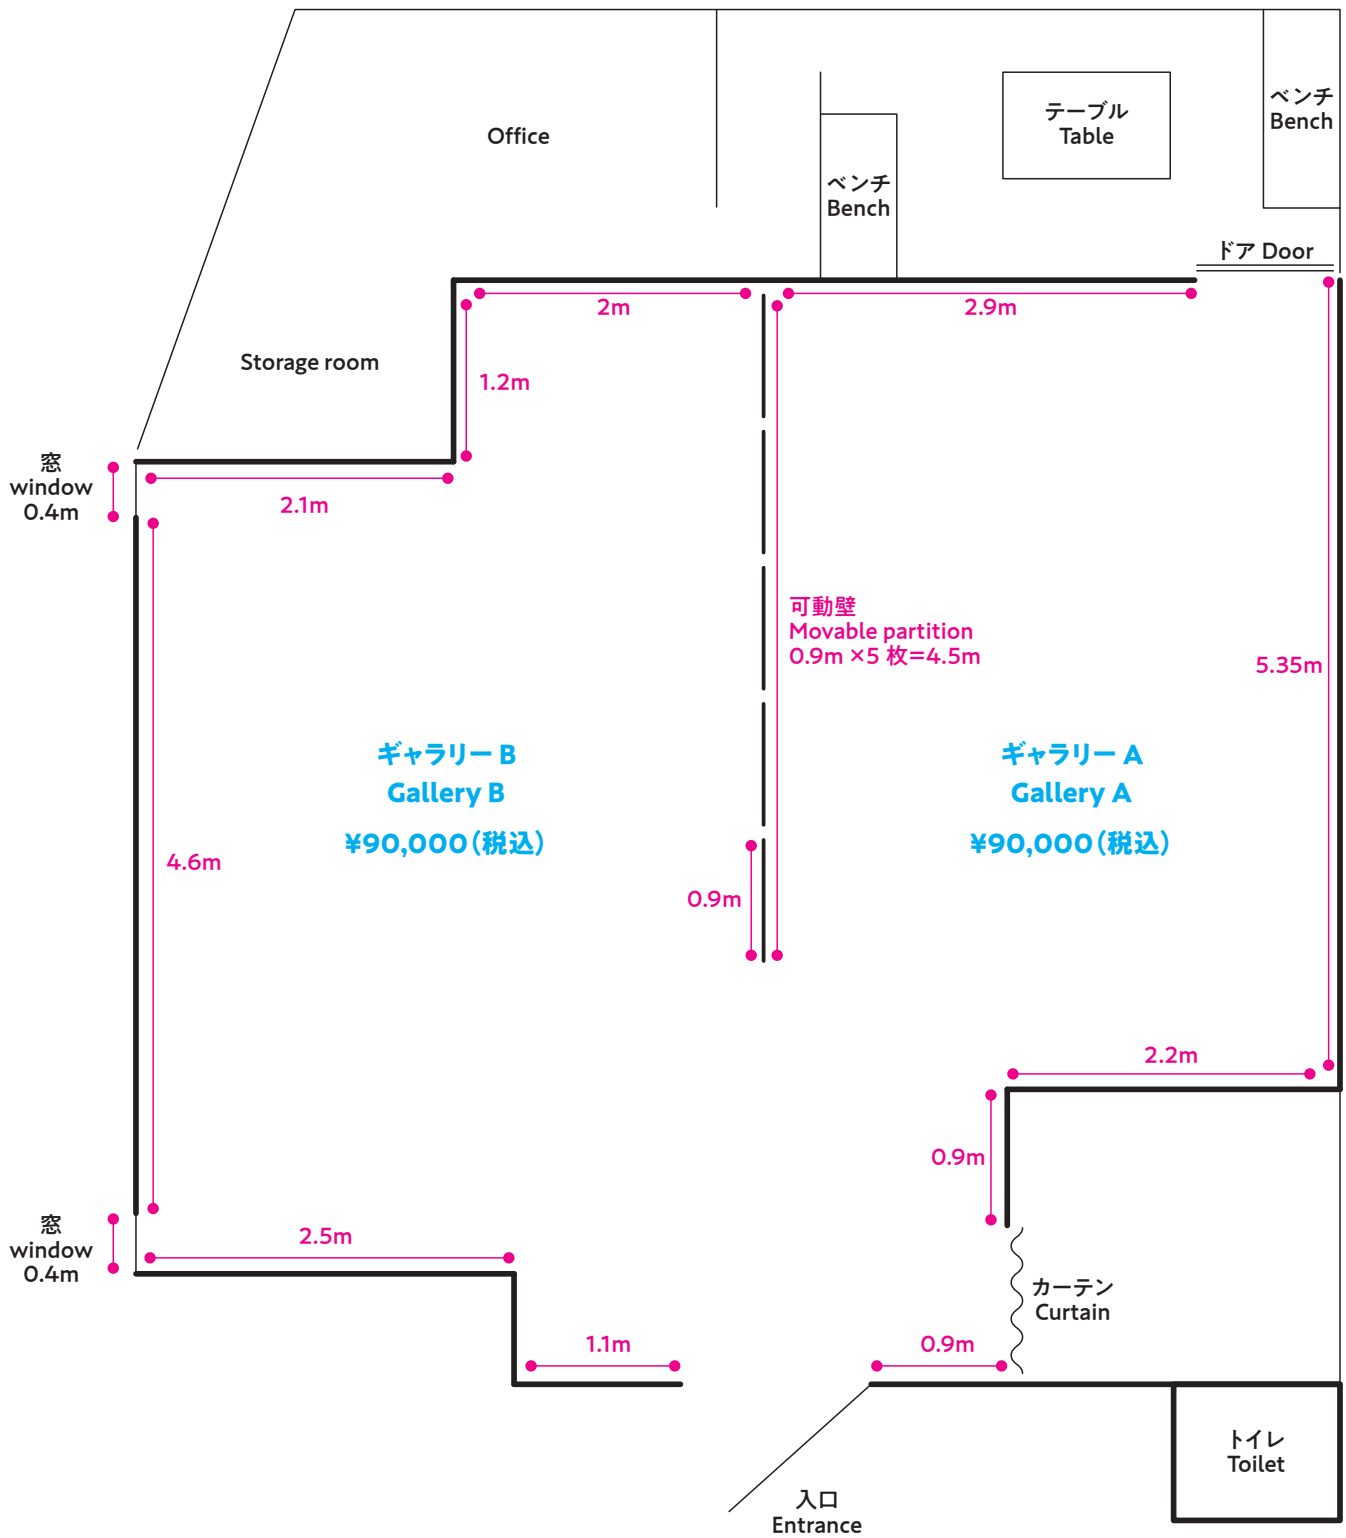

Place M 3階ギャラリー平面図 1/50

全壁 26m

可動壁 3.6m × 2 = 7.2m

ギャラリー使用料(全面)  
¥170,000 (税込)

ギャラリー使用料(メイン)  
¥120,000 (税込)

ギャラリー使用料(ミニ)  
¥50,000 (税込)

Place M 3階ギャラリー平面図 1/50

全壁 26m

可動壁 4.5m × 2 = 9m

ギャラリー使用料(A, B)

各 ¥90,000 (税込)

# 貸し出しフレーム

A3 以下のフレームは 1 枚当たり一週間 400 円、  
小全紙以上のフレームは 1 枚当たり一週間 900 円です。  
※マットについてはご相談ください。

---

六ツ切  
8 x 10inch  
(203 x 254mm)  
35枚

四ツ切  
10 x 12inch  
(254 x 305mm)  
80枚

大四ツ切  
11 x 14inch  
(279 x 355mm)  
50枚(黒)  
40枚(シルバー)

A3  
(297 x 420mm)  
46枚  
短辺 30~40本

A2  
(420 x 594mm)  
40枚

小全紙  
16 x 20inch  
(406 x 508mm)  
60枚

大全紙  
20 x 24inch  
(508 x 610mm)  
60枚

24 x 30inch  
(610 x 762mm)  
30枚