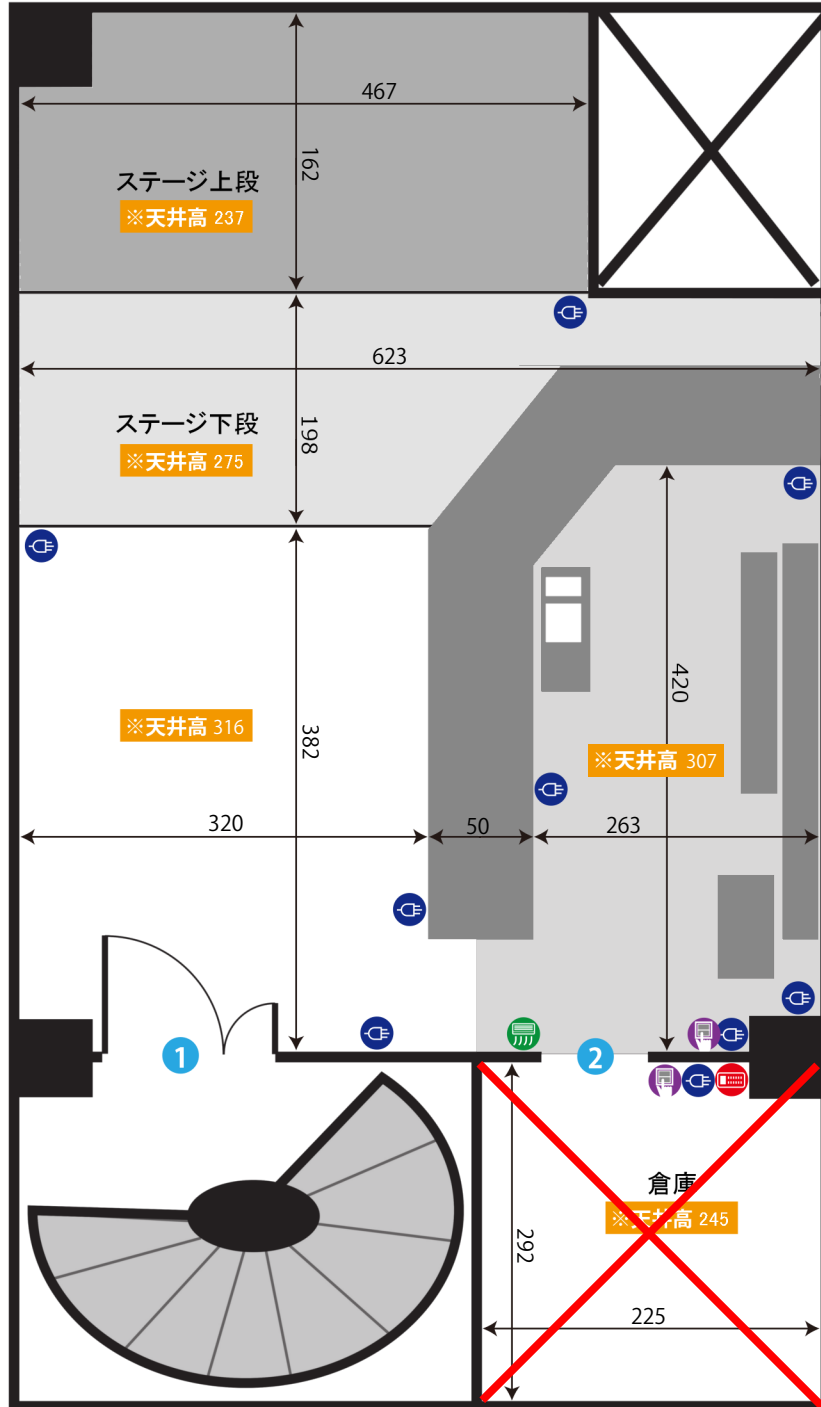

ドア間口寸法 (H x W)			
1	190×116	4	172×60
2	219×112	5	176×48
3	199×111		

窓枠サイズ (H x W)			
A	120×130	D	124×170
B	239×162	E	201×78
C	239×174	F	57×54

- 図内アイコンの説明
- コンセント
 - 照明スイッチ
 - エアコン
 - ワイヤードリモコン
 - 給湯パネル
 - ブレーカー

窓枠サイズ (H x W)			
Ⓐ	120×130	Ⓓ	80×169
Ⓑ	114×165	Ⓔ	90×150
Ⓒ	116×343	Ⓕ	57×54

図面内アイコンの説明	
	コンセント
	照明スイッチ
	エアコン
	給湯パネル
	ブレーカー

環七マルチAスタジオ B1F

ADDRESS : 東京都板橋区富士見町20-14

- 24h 24時間撮影可能
- 電気容量 60A
- ゼネレーター使用可
- WiFiレンタルあり

ドア間口寸法 (H x W)			
1	191×116	2	175×77

- 図面内アイコンの説明
- C コンセント
 - S 照明スイッチ
 - A エアコン
 - H 給湯パネル
 - B ブレーカー

2025年2月より改装中につき、倉庫スペースは資材置き場となっています。改装中の倉庫スペースは使用不可となります。

環七マルチスタジオ 屋上 (オプション)

ADDRESS : 東京都板橋区富士見町20-14

24時間撮影可能

電気容量 15+10K

ゼネレーター使用可

WiFiレンタルあり

ドア間口寸法 (H x W)	
1	178 x 76

図 面 内 ア イ コ ン の 説 明		コンセント
		照明スイッチ
		エアコン
		給湯パネル
		ブレーカー