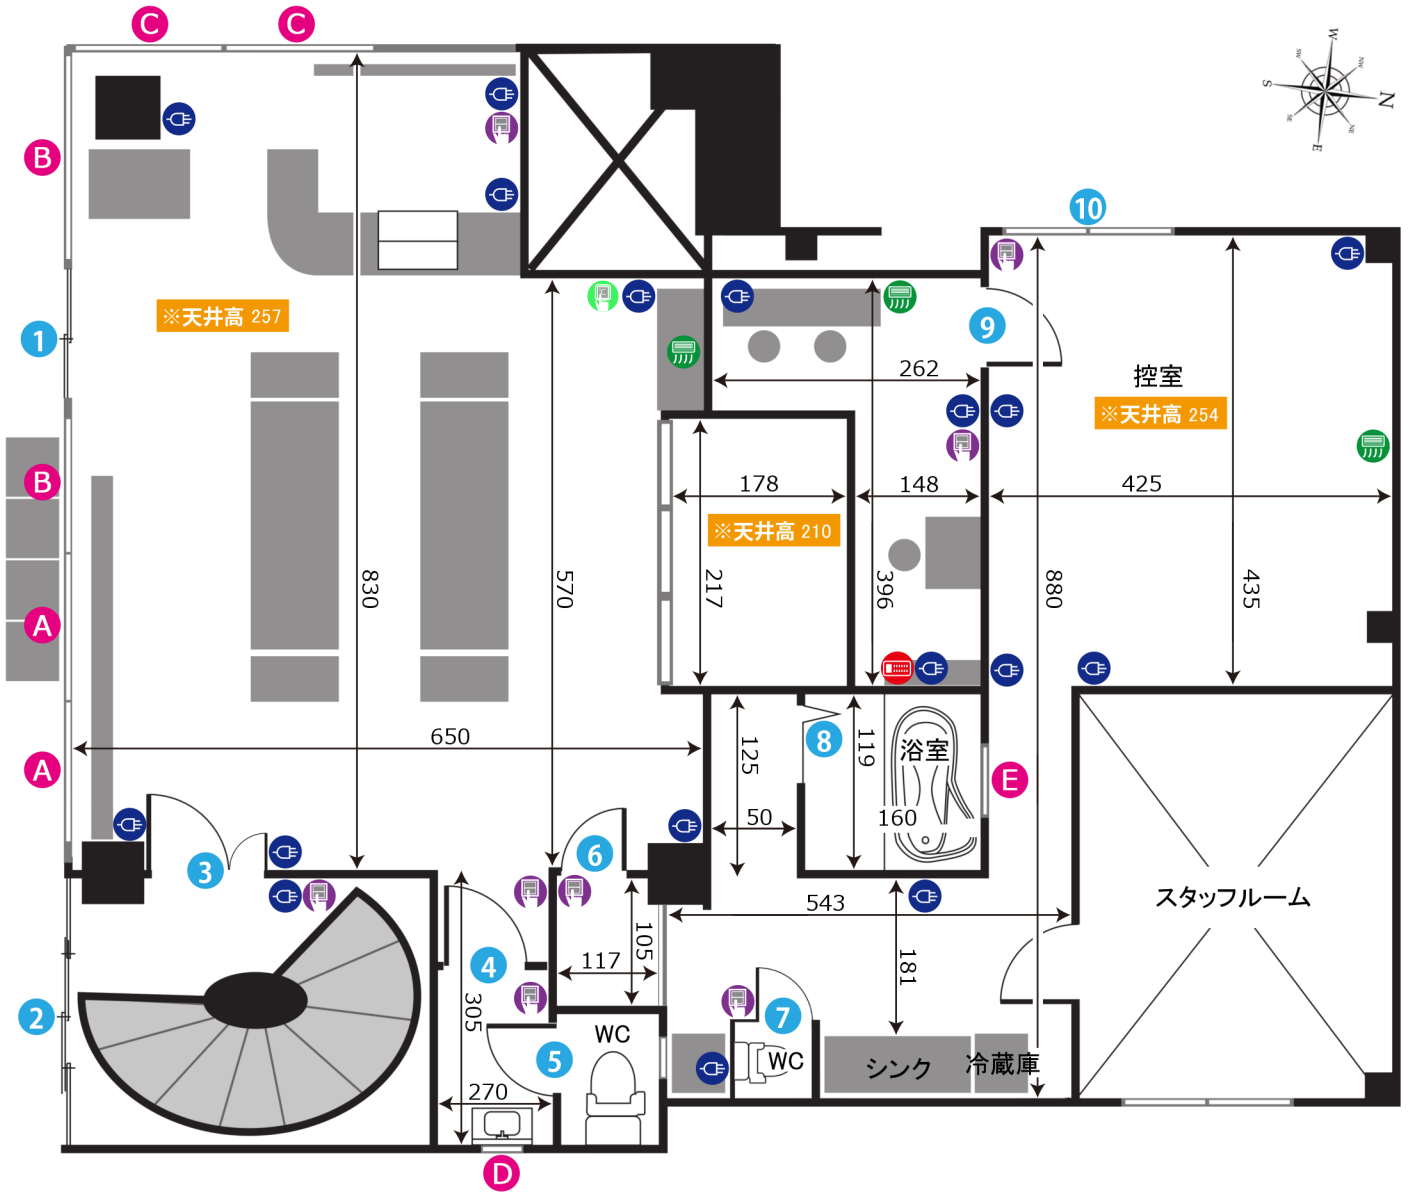

環七マルチAスタジオ 1F

ADDRESS : 東京都板橋区富士見町20-14

24h 24時間撮影可能

電気容量 75A

ゼネレーター使用可

WiFiレンタルあり

ドア間口寸法 (H x W)			
1	209 x 160	6	197 x 56
2	213 x 279	7	184 x 72
3	190 x 130	8	183 x 66
4	198 x 73	9	198 x 77
5	180 x 59	10	194 x 177

窓枠サイズ (H x W)			
A	235 x 162	D	57 x 54
B	235 x 160	E	90 x 85
C	235 x 173		

図面内アイコンの説明	
	コンセント
	照明スイッチ
	エアコン
	ワイヤードリモコン
	給湯パネル
	ブレーカー

環七マルチスタジオ 2F (オプション)

ADDRESS : 東京都板橋区富士見町20-14

- 24時間撮影可能
- 電気容量 50A
- ゼネレーター使用可
- WiFiレンタルあり

ドア間口寸法 (H x W)			
1	190×116	4	172×60
2	219×112	5	176×48
3	199×111		

窓枠サイズ (H x W)			
A	120×130	D	124×170
B	239×162	E	201×78
C	239×174	F	57×54

- 図内アイコンの説明
- コンセント
 - 照明スイッチ
 - エアコン
 - ワイヤードリモコン
 - 給湯パネル
 - ブレーカー

24時間撮影可能

電気容量 15+10K

ゼネレーター使用可

WiFiレンタルあり

ドア間口寸法 (H x W)	
1	178 x 76

図 面 内 ア イ コ ン の 説 明		コンセント
		照明スイッチ
		エアコン
		給湯パネル
		ブレーカー