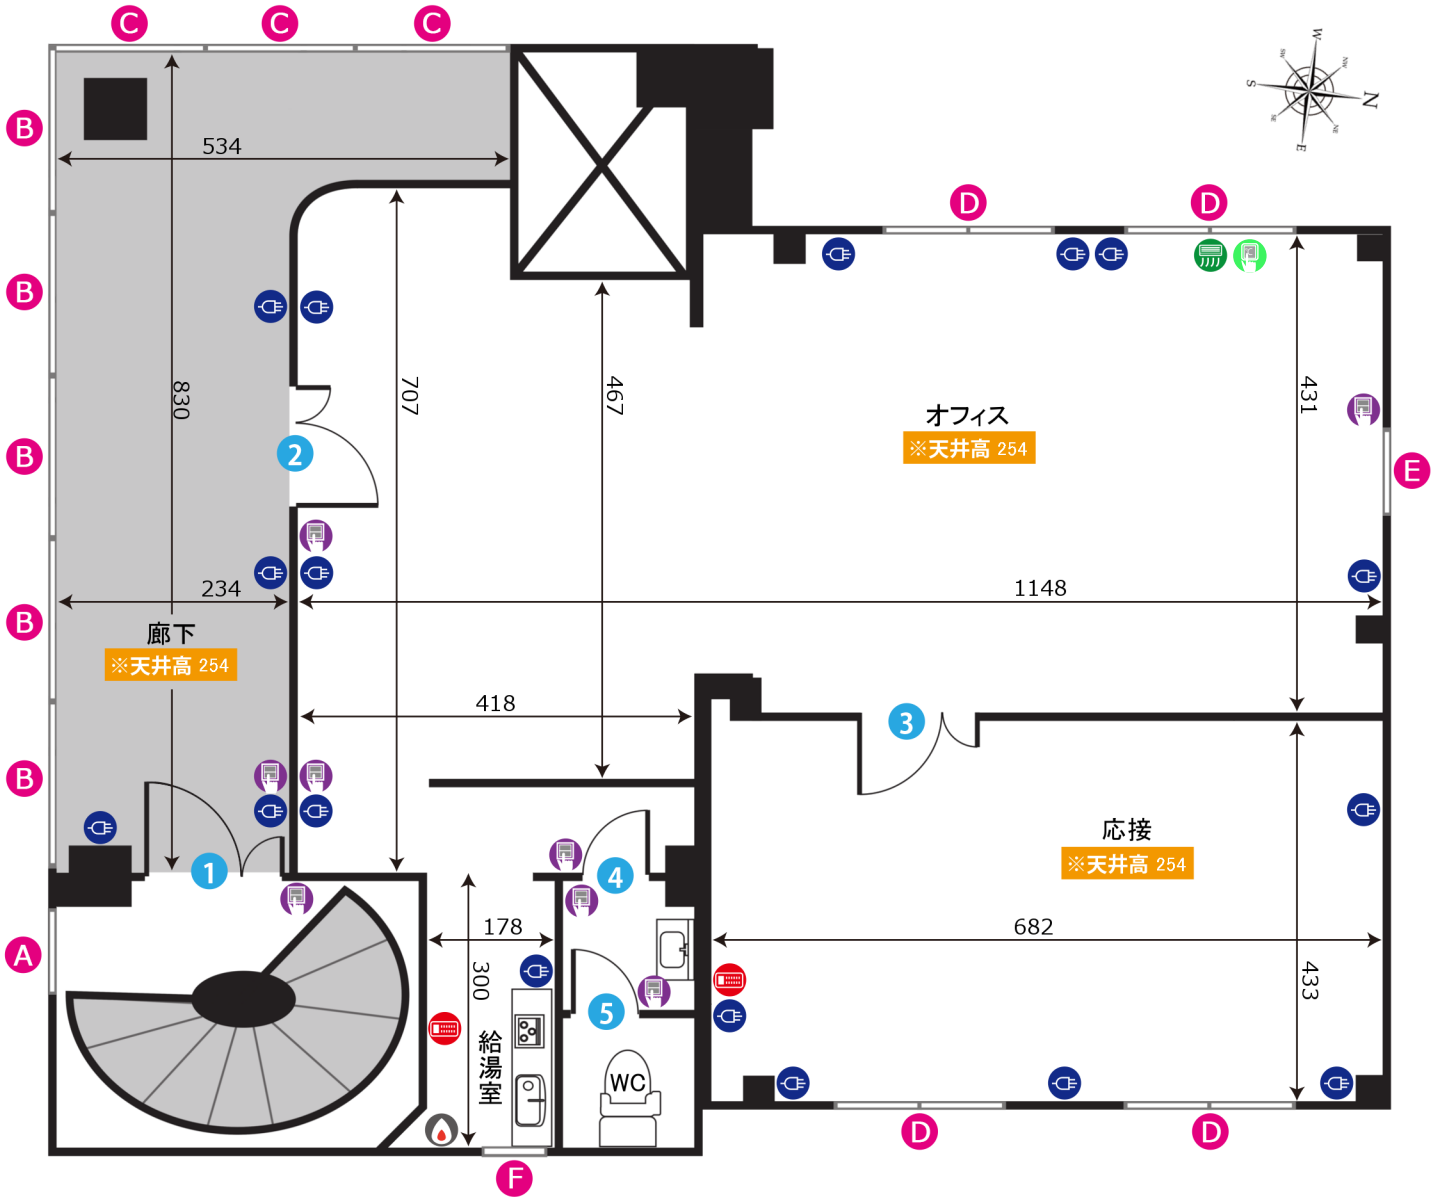

窓枠サイズ (H x W)			
A	235 x 162	D	57 x 54
B	235 x 160	E	90 x 85
C	235 x 173		

図面内アイコンの説明	
	コンセント
	照明スイッチ
	エアコン
	ワイヤードリモコン
	給湯パネル
	ブレーカー

環七マルチスタジオ 2F (オプション)

ADDRESS : 東京都板橋区富士見町20-14

- 24時間撮影可能
- 電気容量 50A
- ゼネレーター使用可
- WiFiレンタルあり

ドア間口寸法 (H x W)			
1	190×116	4	172×60
2	219×112	5	176×48
3	199×111		

窓枠サイズ (H x W)			
A	120×130	D	124×170
B	239×162	E	201×78
C	239×174	F	57×54

- 図内アイコンの説明
- コンセント
 - 照明スイッチ
 - エアコン
 - ワイヤードリモコン
 - 給湯パネル
 - ブレーカー

- 図面内アイコンの説明
- コンセント
 - 照明スイッチ
 - エアコン
 - 給湯パネル
 - ブレーカー

環七マルチBスタジオ 4F

ADDRESS : 東京都板橋区富士見町20-14

24時間撮影可能

電気容量 15+10K

ゼネレーター使用可

WiFiレンタルあり

ドア間口寸法 (H x W)			
①	191×116	⑦	117×249
②	200×57	⑧	175×302
③	197×69	⑨	175×170
④	173×75	⑩	124×175
⑤	200×76	⑪	194×75
⑥	175×171		

24時間撮影可能

電気容量 15+10K

ゼネレーター使用可

WiFiレンタルあり

ドア間口寸法 (H x W)	
1	178 x 76

図 面 内 ア イ コ ン の 説 明		コンセント
		照明スイッチ
		エアコン
		給湯パネル
		ブレーカー