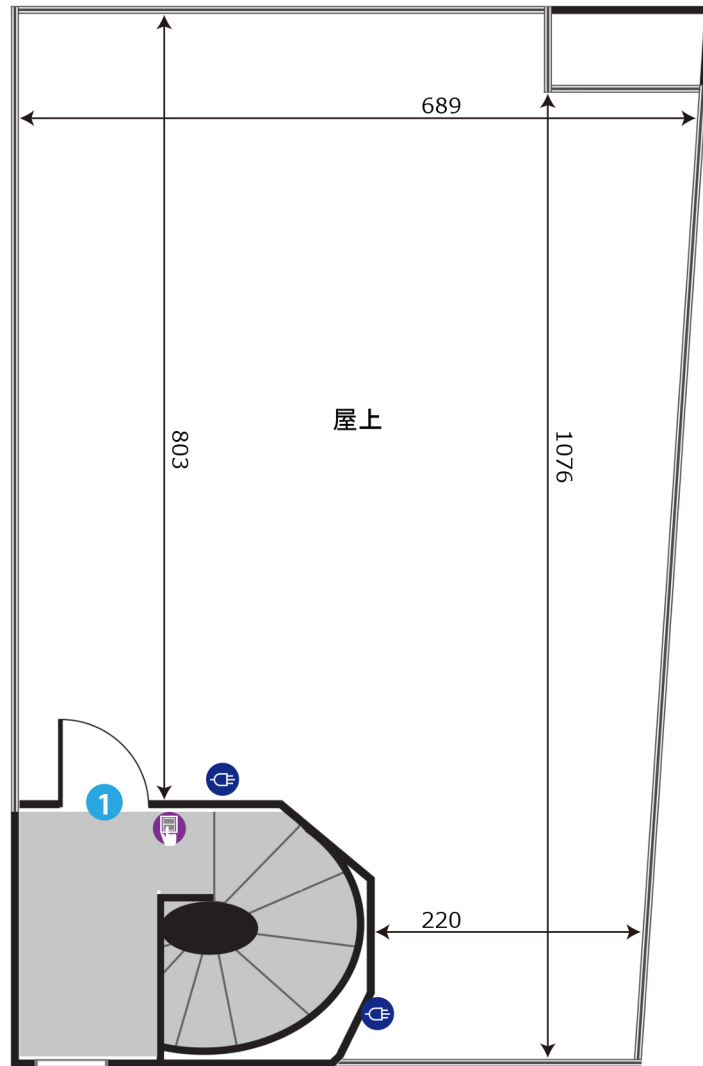

窓枠サイズ (H x W)			
A	235 x 162	D	57 x 54
B	235 x 160	E	90 x 85
C	235 x 173		

図面内アイコンの説明	
	コンセント
	照明スイッチ
	エアコン
	ワイヤードリモコン
	給湯パネル
	ブレーカー

環七マルチスタジオ 2F (オプション)

ADDRESS : 東京都板橋区富士見町20-14

- 24時間撮影可能
- 電気容量 50A
- ゼネレーター使用可
- WiFiレンタルあり

ドア間口寸法 (H x W)			
1	190×116	4	172×60
2	219×112	5	176×48
3	199×111		

窓枠サイズ (H x W)			
A	120×130	D	124×170
B	239×162	E	201×78
C	239×174	F	57×54

- 図内アイコンの説明
- コンセント
 - 照明スイッチ
 - エアコン
 - ワイヤードリモコン
 - 給湯パネル
 - ブレーカー

ドア間口寸法 (H x W)			
1	191×116	2	175×77

- 図面内アイコンの説明
- C コンセント
 - S 照明スイッチ
 - A エアコン
 - H 給湯パネル
 - B ブレーカー

2025年2月より改装中につき、倉庫スペースは資材置き場となっています。改装中の倉庫スペースは使用不可となります。

環七マルチスタジオ 屋上 (オプション)

ADDRESS : 東京都板橋区富士見町20-14

24時間撮影可能

電気容量 15+10K

ゼネレーター使用可

WiFiレンタルあり

ドア間口寸法 (H x W)	
1	178 x 76

図 面 内 ア イ コ ン の 説 明		コンセント
		照明スイッチ
		エアコン
		給湯パネル
		ブレーカー