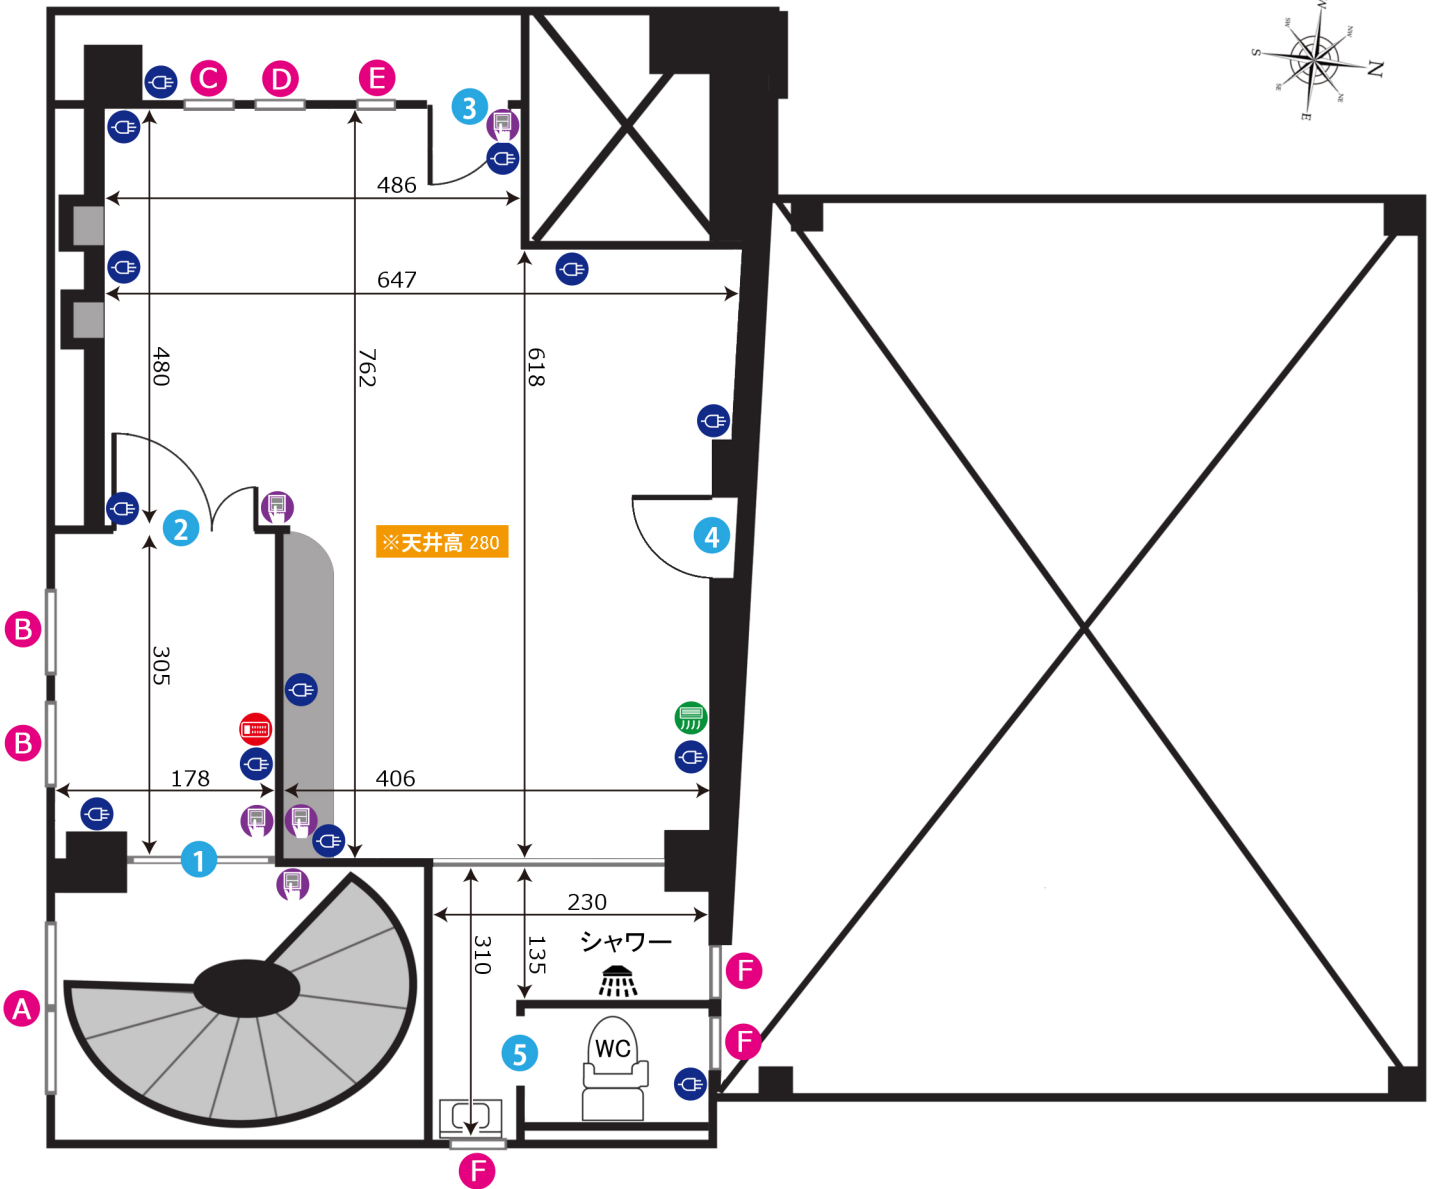

窓枠サイズ (H x W)			
A	235 x 162	D	57 x 54
B	235 x 160	E	90 x 85
C	235 x 173		

図面内アイコンの説明	
	コンセント
	照明スイッチ
	エアコン
	ワイヤードリモコン
	給湯パネル
	ブレーカー

環七マルチスタジオ 2F (オプション)

ADDRESS : 東京都板橋区富士見町20-14

- 24時間撮影可能
- 電気容量 50A
- ゼネレーター使用可
- WiFiレンタルあり

ドア間口寸法 (H x W)			
1	190×116	4	172×60
2	219×112	5	176×48
3	199×111		

窓枠サイズ (H x W)			
A	120×130	D	124×170
B	239×162	E	201×78
C	239×174	F	57×54

- 図内アイコンの説明
- コンセント
 - 照明スイッチ
 - エアコン
 - ワイヤードリモコン
 - 給湯パネル
 - ブレーカー

環七マルチBスタジオ 3F

ADDRESS : 東京都板橋区富士見町20-14

- 24h 24時間撮影可能
- 電気容量 15+10K
- ゼネレーター使用可
- WiFiレンタルあり

ドア間口寸法 (H x W)			
1	191×116	4	204×66
2	201×121	5	181×58
3	202×77		

窓枠サイズ (H x W)			
A	120×130	D	83×48
B	106×120	E	79×32
C	84×48	F	57×54

- 図面内アイコンの説明
- コンセント
 - 照明スイッチ
 - エアコン
 - 給湯パネル
 - ブレーカー

環七マルチBスタジオ 4F

ADDRESS : 東京都板橋区富士見町20-14

24時間撮影可能

電気容量 15+10K

ゼネレーター使用可

WiFiレンタルあり

ドア間口寸法 (H x W)			
①	191×116	⑦	117×249
②	200×57	⑧	175×302
③	197×69	⑨	175×170
④	173×75	⑩	124×175
⑤	200×76	⑪	194×75
⑥	175×171		