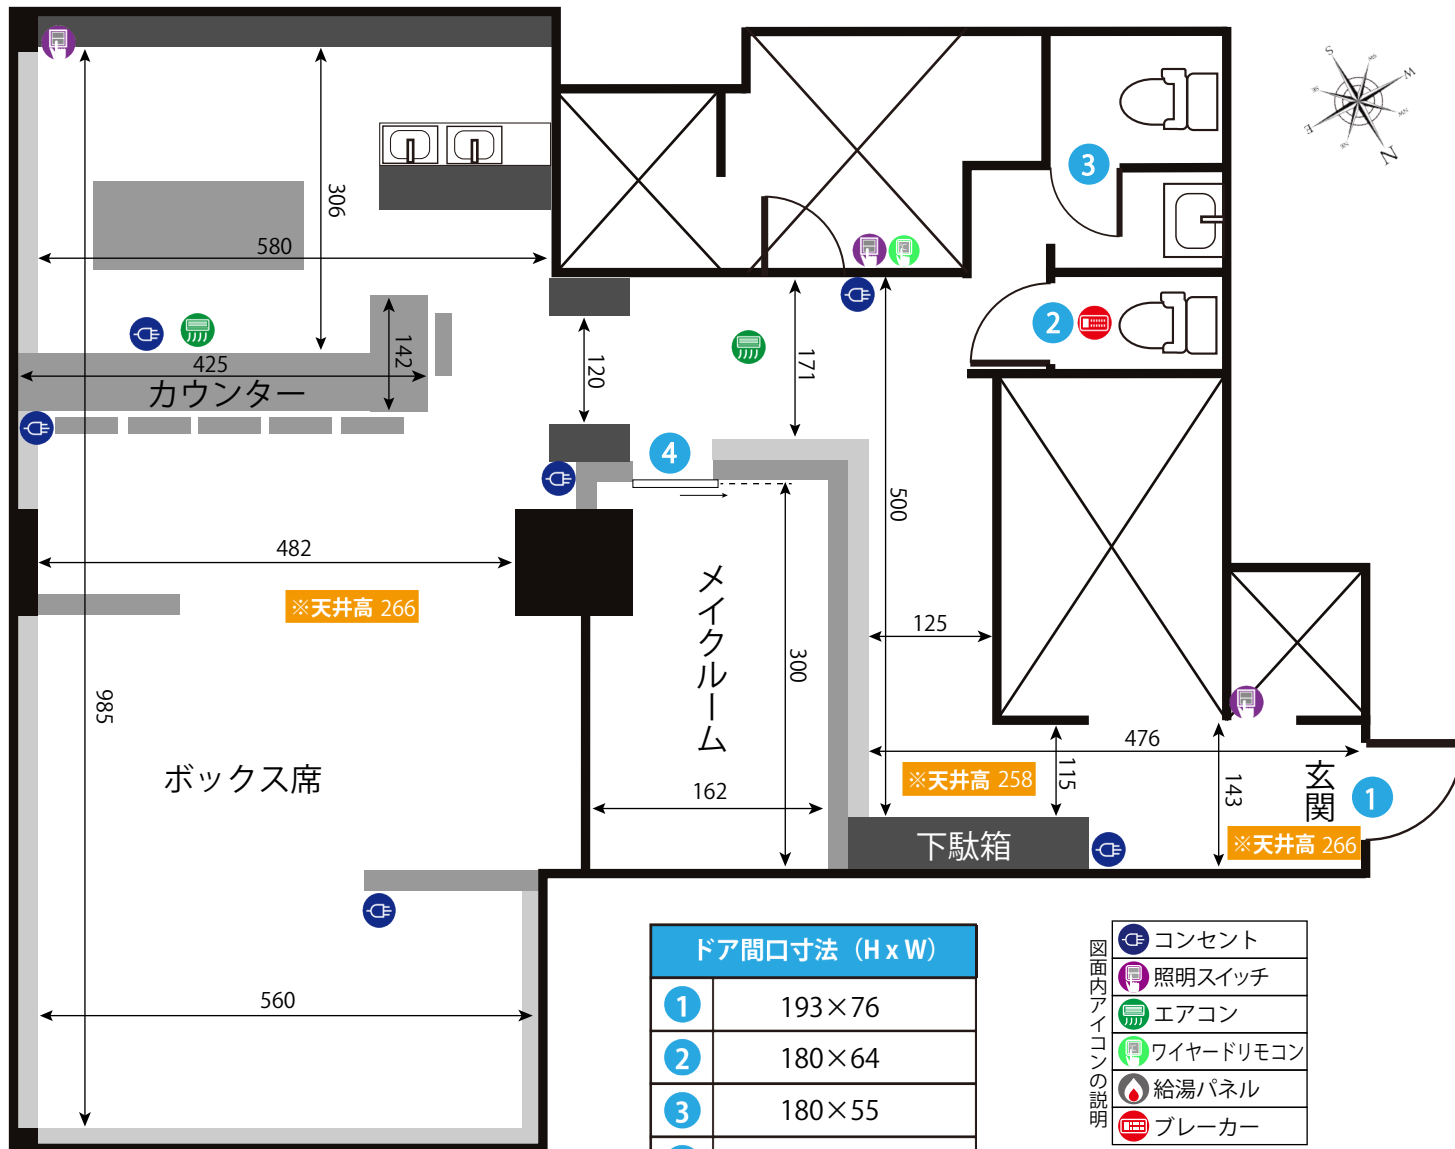

みずほ台Barニブンノイチ

ADDRESS : 埼玉県富士見市西みずほ台 2-1-4 内野ビル B1F

24h 7時~19時まで

電気容量 単三 75A

ゼネレーター要相談

無線LANあり

※土足厳禁