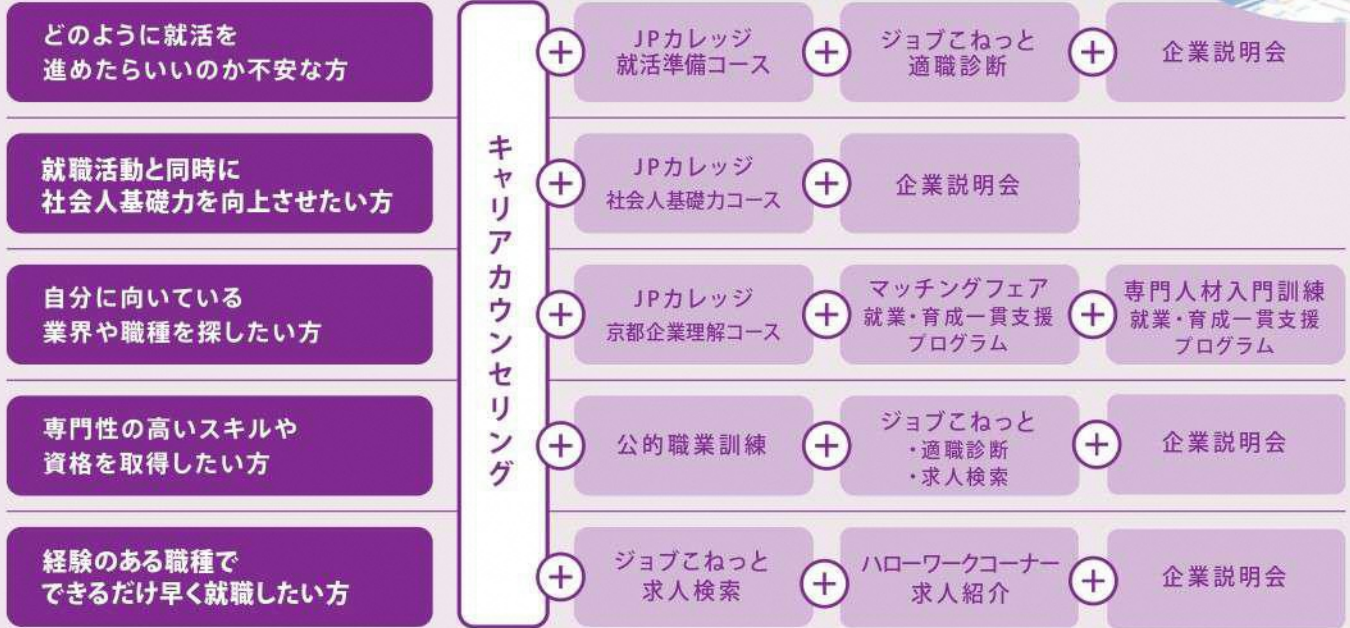

相談する

ご相談内容に応じ、担当カウンセラーが、
あなたに合った就業までの
支援メニューをご提案します。

対面

Web

チャット

カウンセリング予約はコチラ

館内MAP

[京都テルサ西館3階]

[京都テルサ東館2階]

マザーズジョブカフェ 保育室 (対象: 生後6か月～就学前) ※要予約

学ぶ

就職活動で必要とされる知識や能力、社会人として求められる力を基礎から実践まで幅広いメニューでサポートします。

詳しくは
こちら

京都JPカレッジ

(人材育成研修)

就職活動実践スキル+採用時に求められるヒューマンスキルの習得により、早期の就職を実現するためのセミナーを実施しています。