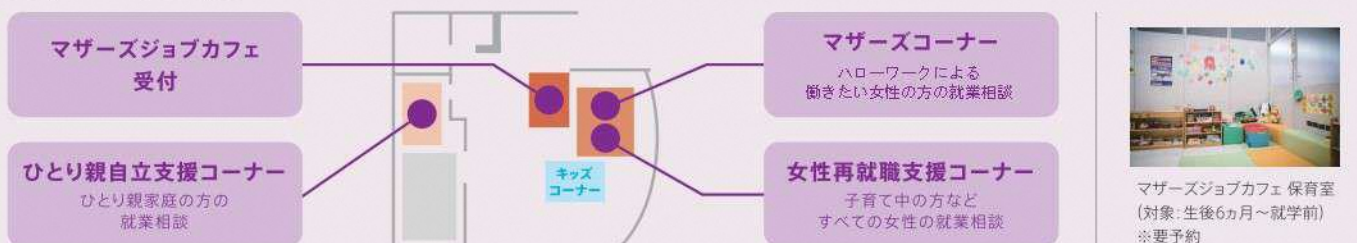

相談する

ご相談内容に応じ、担当カウンセラーが、
あなたに合った就業までの
支援メニューをご提案します。

対面

Web

チャット

カウンセリング予約はコチラ

館内MAP

[京都テルサ西館3階]

[京都テルサ東館2階]

マザーズジョブカフェ 保育室 (対象: 生後6か月～就学前) ※要予約

学ぶ

就職活動で必要とされる知識や能力、社会人として求められる力を基礎から実践まで幅広いメニューでサポートします。

詳しくは
こちら

京都JPカレッジ

(人材育成研修)

就職活動実践スキル+採用時に求められるヒューマンスキルの習得により、早期の就職を実現するためのセミナーを実施しています。