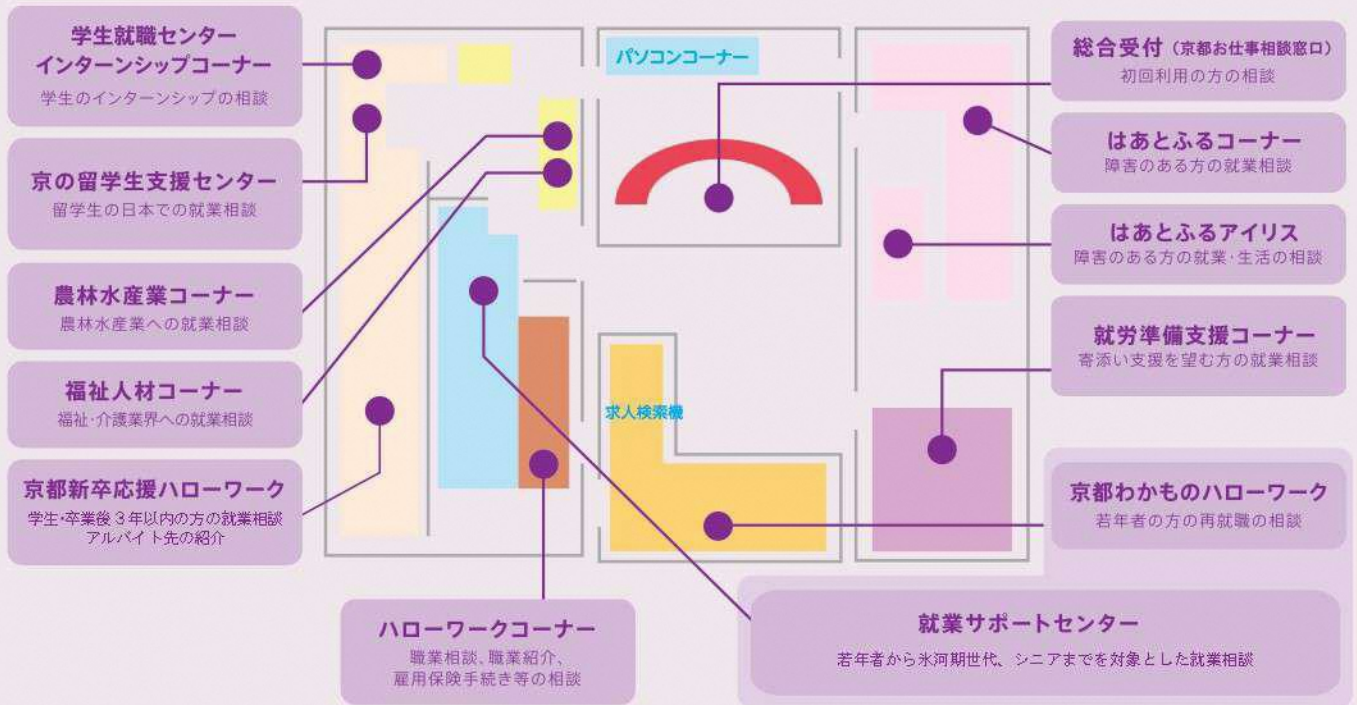

相談する

ご相談内容に応じ、担当カウンセラーが、
あなたに合った就業までの
支援メニューをご提案します。

対面

Web

チャット

カウンセリング予約はコチラ

館内MAP

[京都テルサ西館3階]

[京都テルサ東館2階]

マザーズジョブカフェ 保育室 (対象: 生後6か月～就学前) ※要予約

学ぶ

就職活動で必要とされる知識や能力、社会人として求められる力を基礎から実践まで幅広いメニューでサポートします。

詳しくは
こちら

京都JPカレッジ

(人材育成研修)

就職活動実践スキル+採用時に求められるヒューマンスキルの習得により、早期の就職を実現するためのセミナーを実施しています。