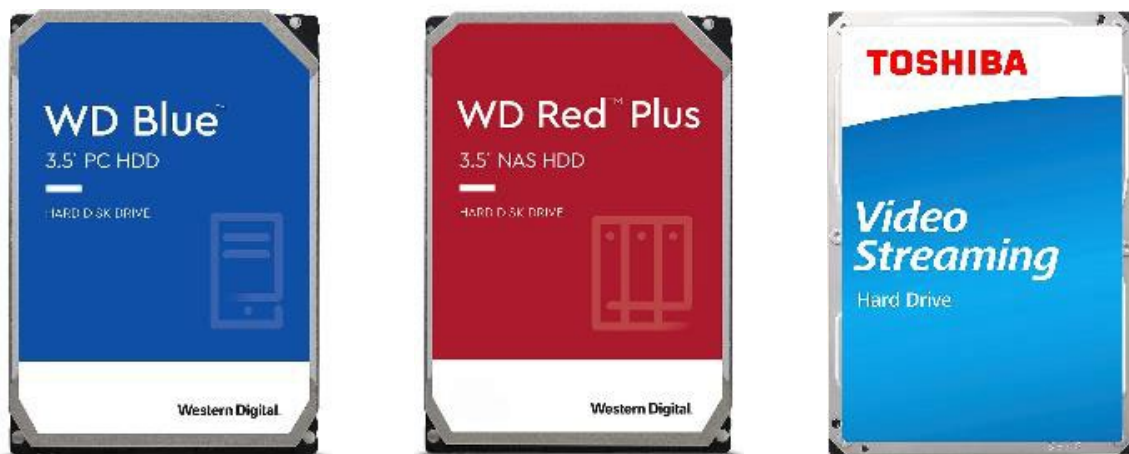

Western Digital / TOSHIBA製 内蔵ハードディスク

3.5インチ

HDD

製品仕様

Western Digital 内蔵ハードディスク WD Blueシリーズ

デスクトップPC、コンシューマ用3.5型HDDです。オフィスやWebアプリケーションで優れた信頼性を発揮し、デスクトップPCのコンピューティング用の追加ストレージとして最適です。

Western Digital 内蔵ハードディスク WD Red Plusシリーズ

NAS、SOHO用3.5型HDDです。最大8ベイのNASシステム向けに構築およびテストされ、大切な自宅や職場のファイルを保存・共有する際に柔軟性、汎用性、信頼性を発揮します。

TOSHIBA 内蔵ハードディスク DT02-V シリーズ

コンシューマ向けや商用の監視ビデオシステムに設計された3.5型HDDです。様々な監視用ビデオレコーダー(SVR)およびネットワークビデオレコーダー(NVR)と互換性をもつよう設計されています。

製品名	Western Digital / TOSHIBA製 内蔵ハードディスク
型番 (製品URL) WD Blueシリーズ	LHD-WD80EAZZ / 8TB (https://www.pro.logitec.co.jp/pro/g/gLHD-WD80EAZZ/)
型番 (製品URL) WD Red Plusシリーズ	LHD-WD101EFBX / 10TB (https://www.pro.logitec.co.jp/pro/g/gLHD-WD101EFBX/) LHD-WD120EFBX / 12TB (https://www.pro.logitec.co.jp/pro/g/gLHD-WD120EFBX/)
型番 (製品URL) DT02-V シリーズ	LHD-DT02ABA200V / 2TB (https://www.pro.logitec.co.jp/pro/g/gLHD-DT02ABA200V/) LHD-DT02ABA400V / 4TB (https://www.pro.logitec.co.jp/pro/g/gLHD-DT02ABA400V/) LHD-DT02ABA600V / 6TB (https://www.pro.logitec.co.jp/pro/g/gLHD-DT02ABA600V/)