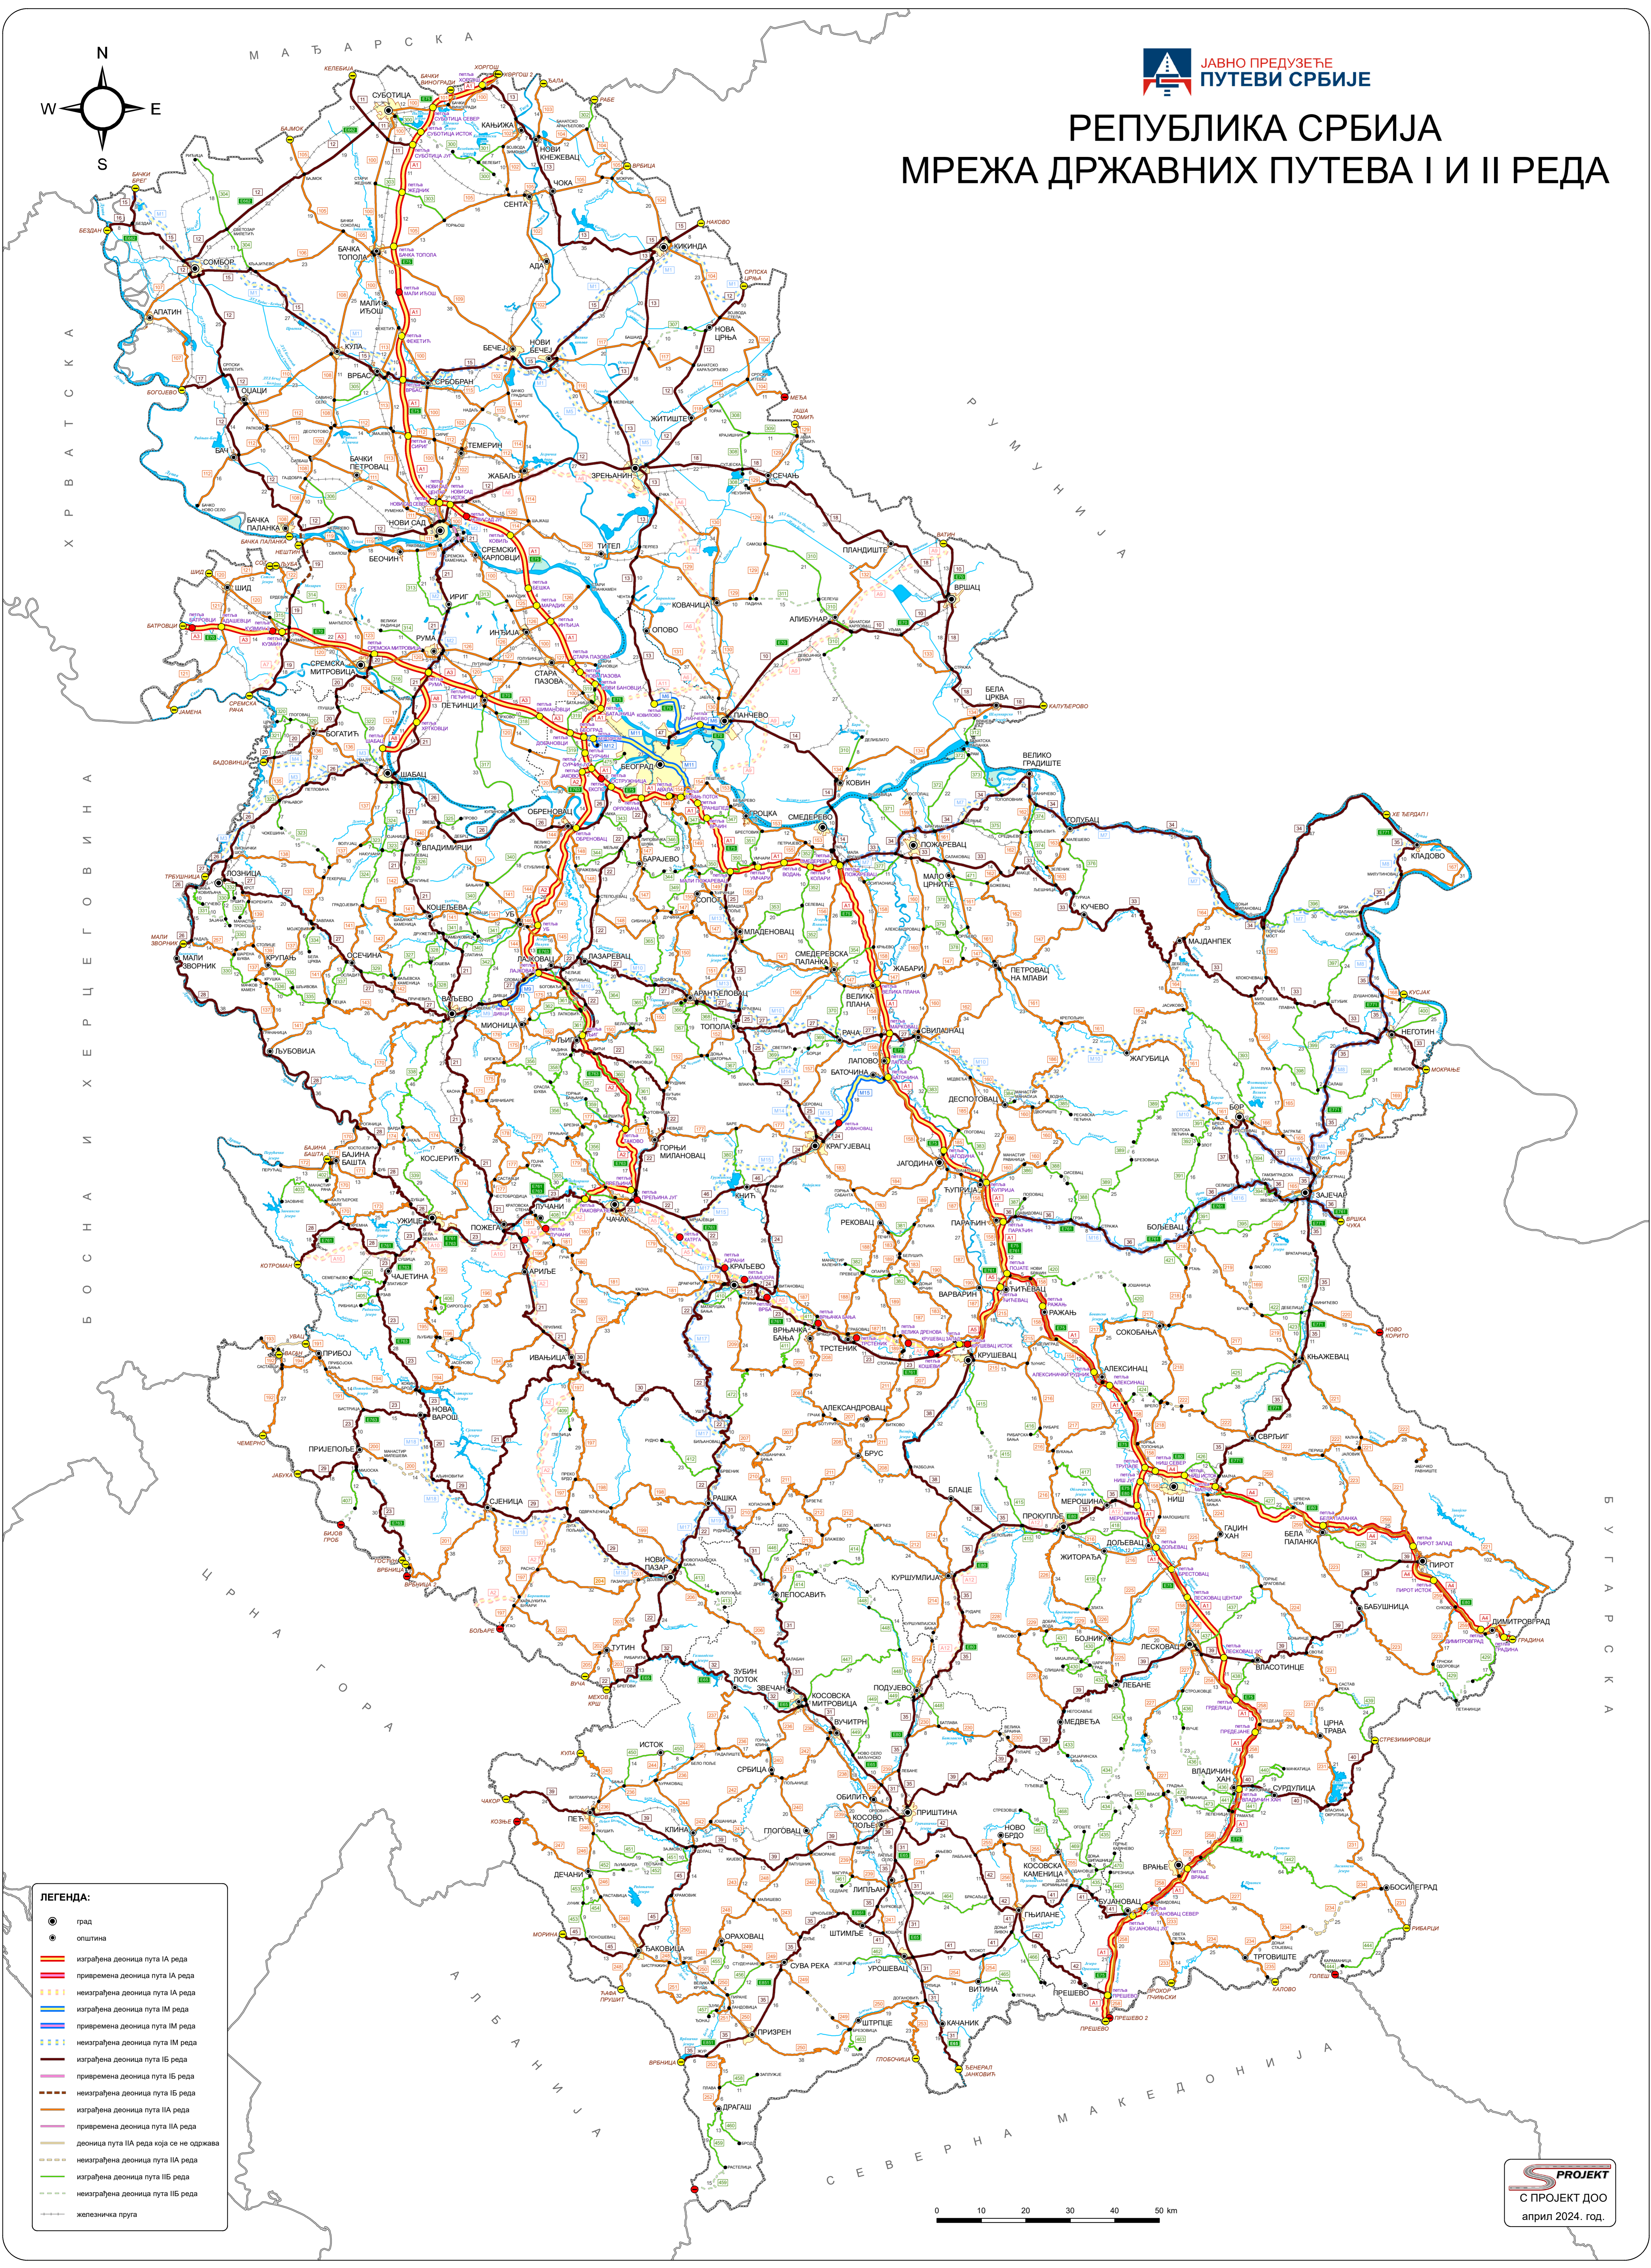

РЕПУБЛИКА СРБИЈА МРЕЖА ДРЖАВНИХ ПУТЕВА I И II РЕДА

- ЛЕГЕНДА:**
- град
 - општина
 - изграђена деоница пута IA реда
 - привремена деоница пута IA реда
 - изграђена деоница пута IА реда
 - привремена деоница пута IМ реда
 - изграђена деоница пута IМ реда
 - привремена деоница пута IМ реда
 - изграђена деоница пута IБ реда
 - привремена деоница пута IБ реда
 - изграђена деоница пута IБ реда
 - привремена деоница пута IА реда
 - деоница пута IА реда која се не одржава
 - изграђена деоница пута IА реда
 - изграђена деоница пута IБ реда
 - изграђена деоница пута IБ реда
 - железничка пруга

0 10 20 30 40 50 km