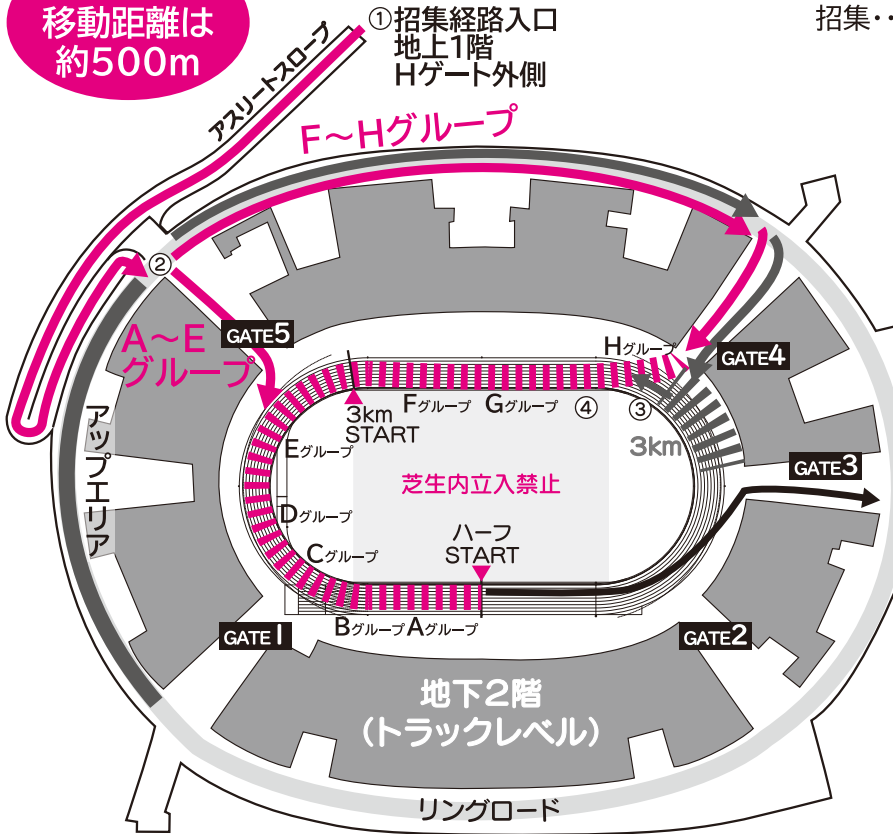

招集のご案内

招集までの
 移動距離は
 約500m

ハーフマラソン・3km

招集... ハーフマラソン 7:50~8:20
 3km 8:20~8:50

- ◆ハーフマラソン →
- ① Hゲート外側近くの地下への入口から招集経路へ進みます
 - ② A~Eグループは前方トラック方向へ入場
F~Hグループは左方向の通路へ進みGATE4から入場します

- ◆3km →
- ① Hゲート外側近くの地下への入口から招集経路へ進みます
 - ② 左方向の通路へ進みGATE4から入場します
 - ③ ハーフマラソン待機列の後方に待機します
 - ④ ハーフマラソンスタート後トラック上に整列します

||||| START前待機位置
 → 招集導線
 → 走行中のランナー

10km・スペシャルラン

招集... 10km 10:35~11:05
 スペシャルラン 11:00~11:15

- ◆10km →
- ① Hゲート外側近くの地下への入口から招集経路へ進みます
 - ② 左方向の通路へ進みGATE4から入場しますトラック外側に待機します
 - ③ ハーフマラソン終了後トラック上に整列します

- ◆スペシャルラン →
- ① No.136・137座席ブロック前方の階段から直接トラックエリアに降ります
 - ② GATE5の内側で待機
 - ③ 10kmがスタート後スタート位置に移動し整列します
- ※フィニッシュ後はGATE2近くの階段から直接スタンドに戻ります