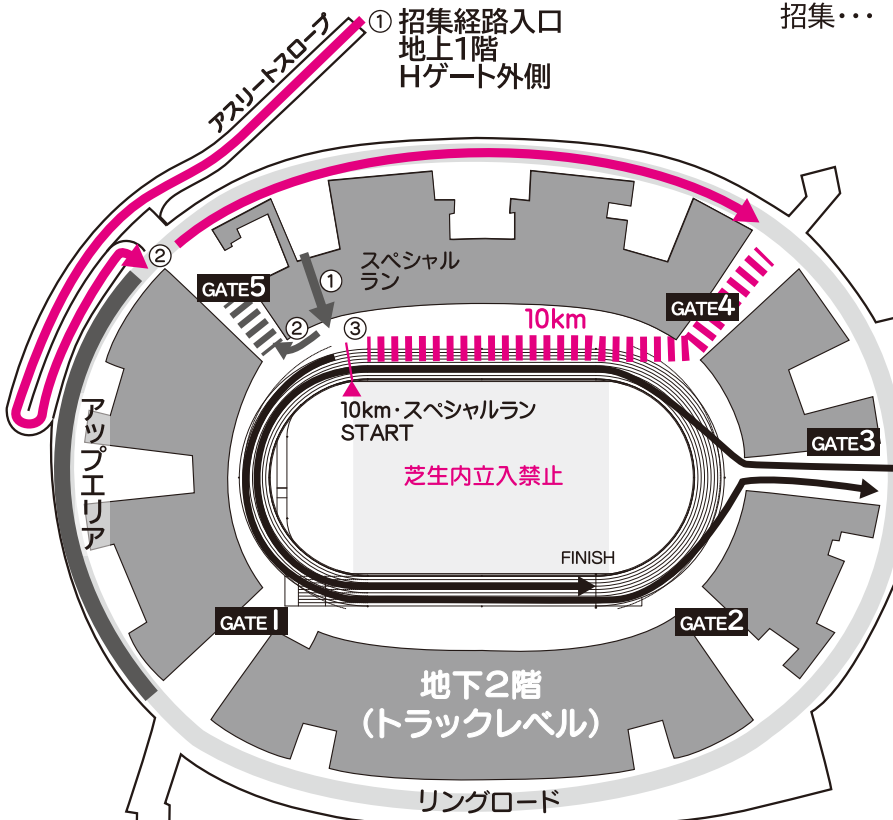

招集のご案内

招集までの
 移動距離は
 約500m

ハーフマラソン・3km

招集... ハーフマラソン 7:50~8:20
 3km 8:20~8:50

- ◆ハーフマラソン →
- ① Hゲート外側近くの地下への入口から招集経路へ進みます
 - ② A~Eグループは前方トラック方向へ入場
F~Hグループは左方向の通路へ進みGATE4から入場します

- ◆3km →
- ① Hゲート外側近くの地下への入口から招集経路へ進みます
 - ② 左方向の通路へ進みGATE4から入場します
 - ③ ハーフマラソン待機列の後方に待機します
 - ④ ハーフマラソンスタート後トラック上に整列します

||||| START前待機位置
 → 招集導線
 → 走行中のランナー

10km・スペシャルラン

招集... 10km 10:35~11:05
 スペシャルラン 11:00~11:15

- ◆10km →
- ① Hゲート外側近くの地下への入口から招集経路へ進みます
 - ② 左方向の通路へ進みGATE4から入場しますトラック外側に待機します
 - ③ ハーフマラソン終了後トラック上に整列します

- ◆スペシャルラン →
- ① No.136・137座席ブロック前方の階段から直接トラックエリアに降ります
 - ② GATE5の内側で待機
 - ③ 10kmがスタート後スタート位置に移動し整列します
- ※フィニッシュ後はGATE2近くの階段から直接スタンドに戻ります