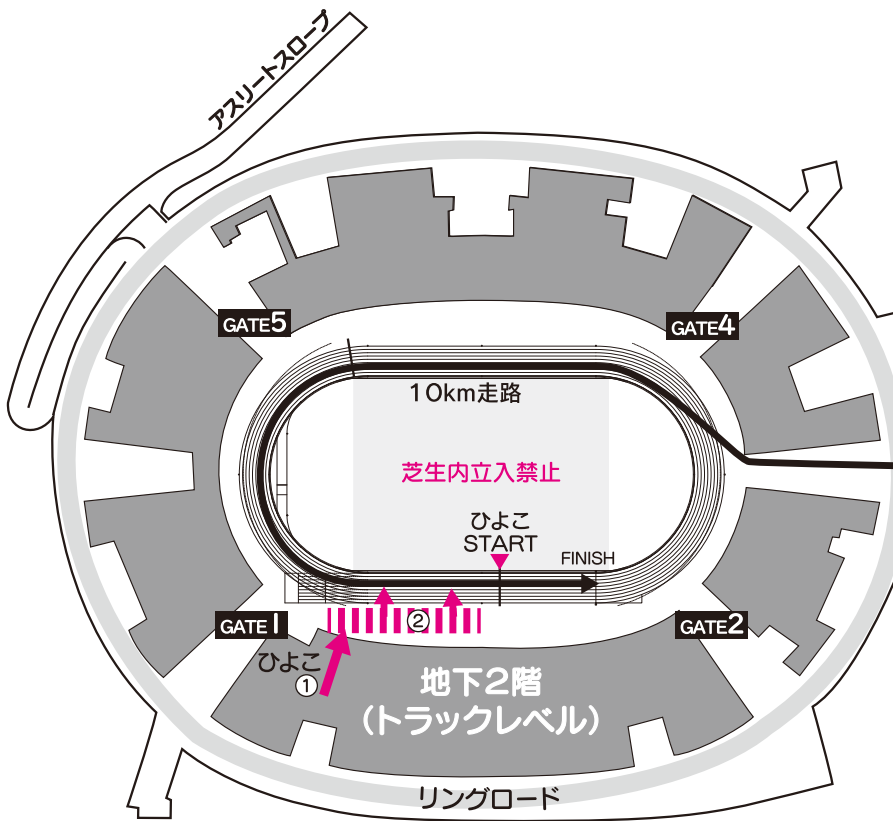

## ひよこ

招集... 12:35~12:50

- ① No.104・105座席ブロック前方の階段から直接トラックエリアに降ります
  - ② トラックの外側に待機し10km終了後トラックに整列します
- ※グループごとに入場整列・スタートします  
 ※フィニッシュ後はGATE2近くの階段から直接スタンドに戻ります

||||| START前待機位置  
 → 招集導線  
 → 走行中のランナー

- ① No.125・126座席ブロックまたはNo.121・122座席ブロック前方の階段から直接トラックエリアに降ります
  - ② GATE5方向へ進みます
  - ③ トラック外側にグループごとに待機し前の種目が終了後トラックに整列します
- ※グループごとに入場整列・スタートします

小学生以下はトラック外側まで1人付添可能です  
 ※事前に送付された「付添」リストバンドが必要です