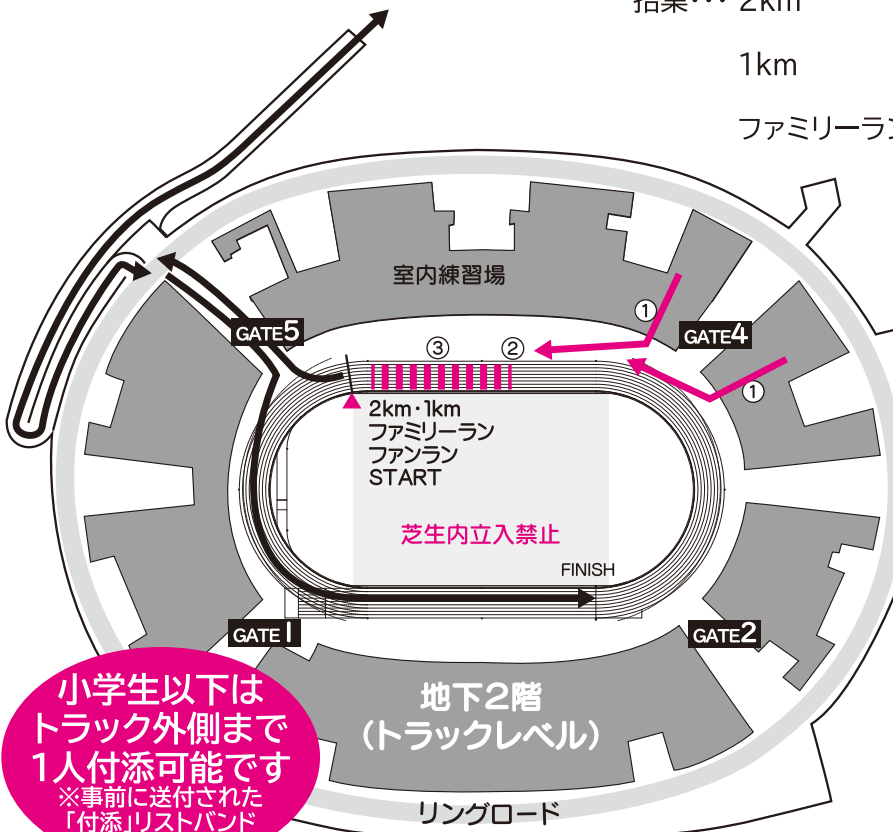

## ひよこ

招集... 12:35~12:50

- ① No.104・105座席ブロック前方の階段から直接トラックエリアに降ります
  - ② トラックの外側に待機し10km終了後トラックに整列します
- ※グループごとに入場整列・スタートします  
 ※フィニッシュ後はGATE2近くの階段から直接スタンドに戻ります

||||| START前待機位置  
 → 招集導線  
 → 走行中のランナー

- ① No.125・126座席ブロックまたはNo.121・122座席ブロック前方の階段から直接トラックエリアに降ります
  - ② GATE5方向へ進みます
  - ③ トラック外側にグループごとに待機し前の種目が終了後トラックに整列します
- ※グループごとに入場整列・スタートします

小学生以下はトラック外側まで1人付添可能です  
 ※事前に送付された「付添」リストバンドが必要です