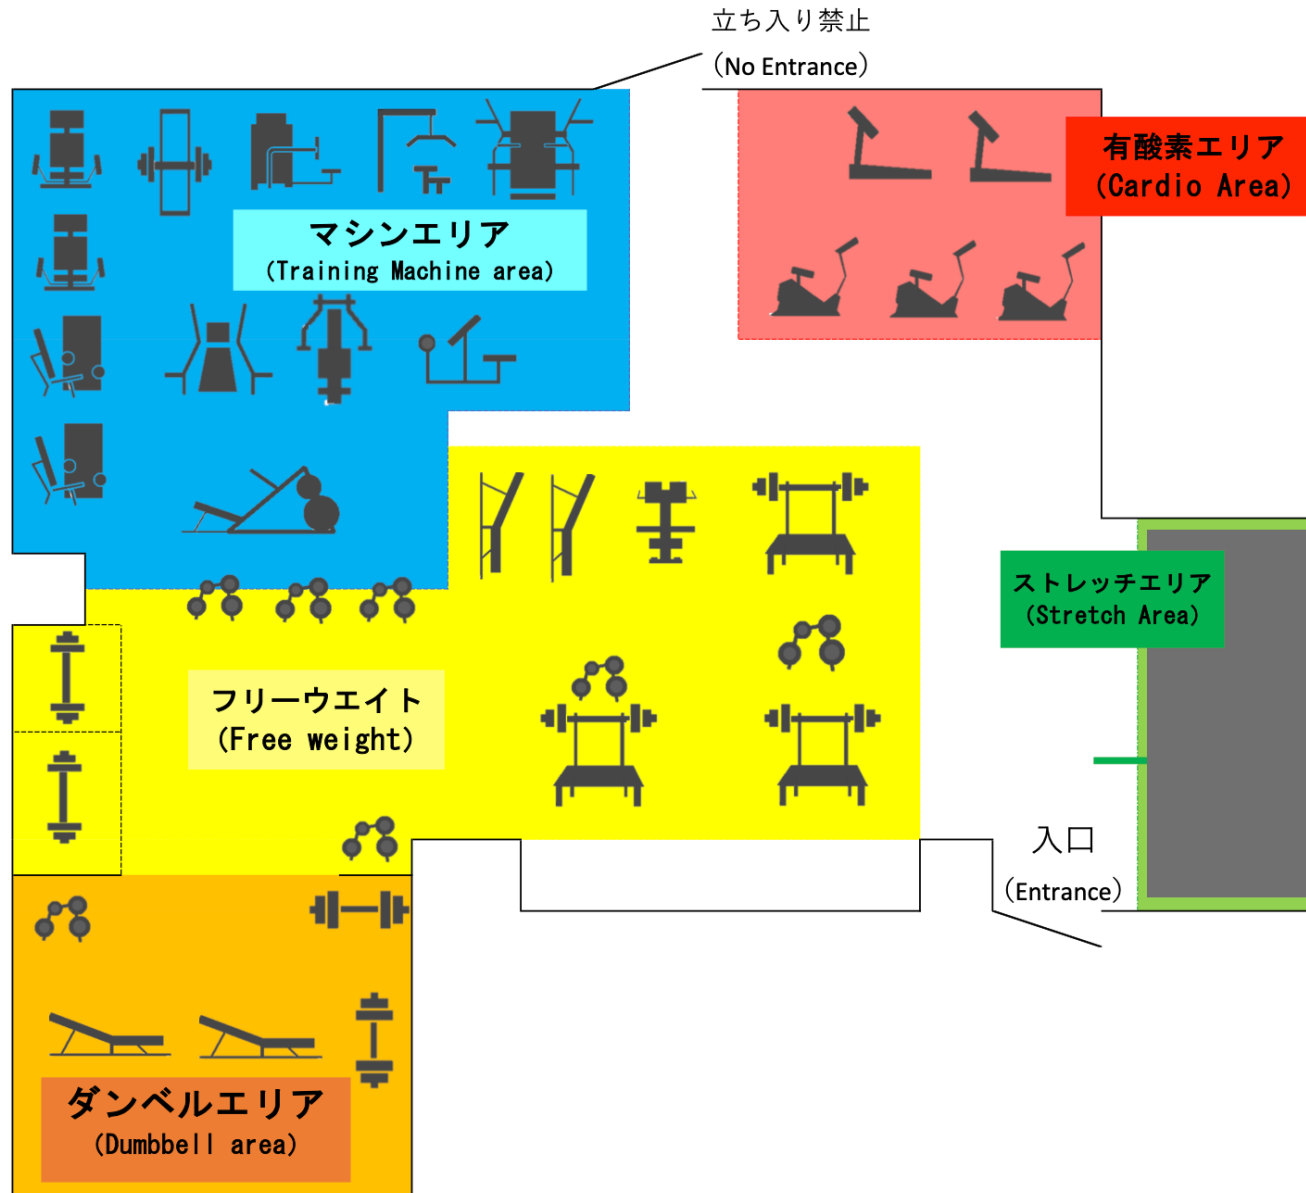

トレセン内

★トレーニング器具

- ・レッグプレスマシン
- ・レッグカールマシン
- ・レッグエクステンションマシン
- ・インナーサイマシン
- ・アウターサイマシン
- ・カーフレイズマシン
- ・ラットプルダウンマシン
- ・ローイングマシン
- ・ショルダープレスマシン
- ・チェストプレスマシン
- ・ペックフライ/リアデルトマシン
- ・ベンチプレスベンチ 3台
- ・シットアップ台
- ・バックエクステンション台
- ・スクワットラック 2台
- ・ストレートバーベル
- ・EZバーベル
- ・ダンベル 1~30kg
- ・ランニングマシン 2台
- ・エルゴメーター 2台
- ・パワーマックス
- ・チューブ
- ・腹筋ローラー
- ・プッシュアップバー
- ◎体組成計 2台