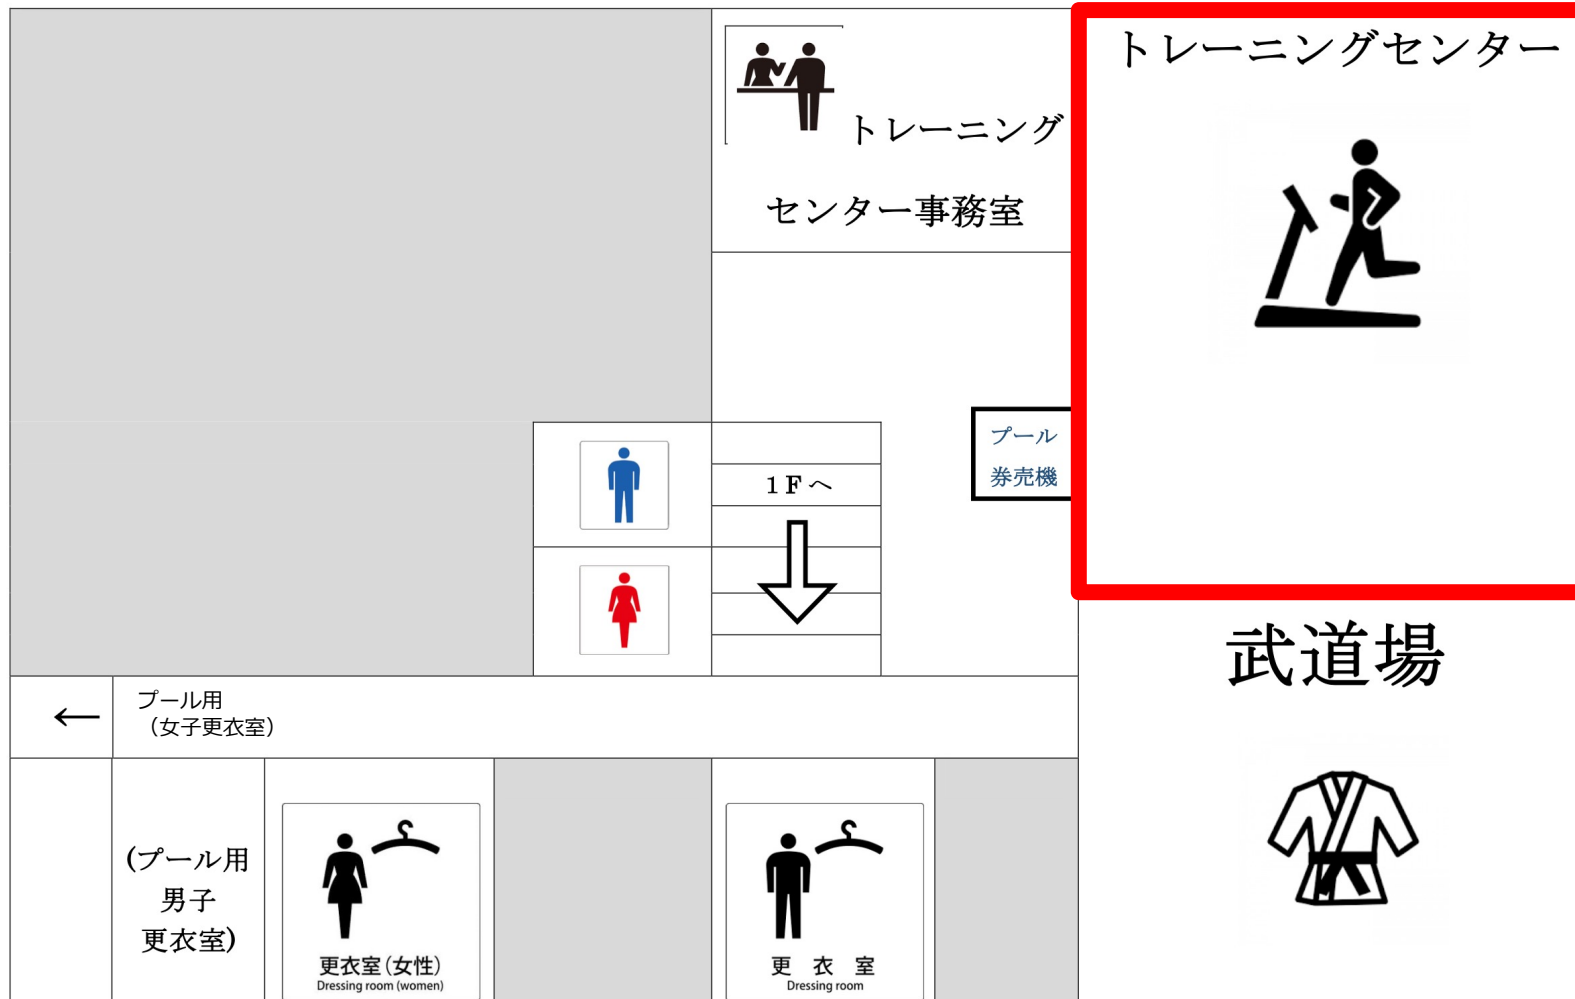

体育館B1

地下1F MAP