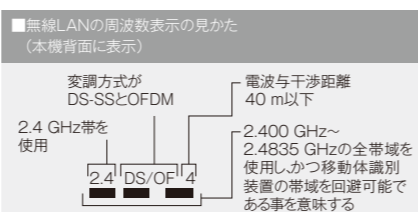

内蔵無線LANに関する注意事項

【使用周波数帯】
無線LANは2.4 GHz帯と5 GHzの周波数帯を使用します。他の無線機器も同じ周波数帯を使用している可能性があります。他の無線機器との電波干渉を防止するため、下記事項に注意してご使用ください。

【使用上の注意事項】
この機器の使用周波数帯域では、電子レンジ等の産業・科学・医療用機器のほか、工場の製造ライン等で使用されている移動体識別用の構内無線局(免許を有する無線局)及び特定小電力無線局(免許を要しない無線局)、ならびにアマチュア無線局(免許を要する無線局)が運用されています。
①この機器を使用する前に、近くで移動体識別用の構内無線局及び特定小電力無線局ならびにアマチュア無線局が運用されていない事を確認してください。
②万一、この機器から移動体識別用の構内無線局に対して有害な電波干渉の事例が発生した場合には、すみやかに場所を変更するか、または電波の使用を停止したうえ、ご加入のケーブルテレビ局にご連絡いただき、混信回避のための処置など(例えば、パーティションの設置など)についてご相談ください。
③その他、この機器から移動体識別用の特定小電力無線局あるいはアマチュア無線局に対して有害な電波干渉の事例が発生した場合など何かお困りのことが起きた時は、ご加入のケーブルテレビ局へご相談ください。

eco ideas パナソニックグループは環境に配慮した製品づくりに取り組んでいます

- ●省エネを徹底的に追求した製品をお客様にお届けし、商品使用時のCO2排出量削減を目指します。
- ●新しい資源の使用量を減らし、使用済みの製品などを回収した再生資源を使用した商品を作り、資源循環を推進します。

お問い合わせは、ご加入のケーブルテレビ局へご連絡ください。

●お問い合わせは...

パナソニック
システムソリューションズ ジャパン株式会社
〒104-0061
東京都中央区銀座8丁目21番1号 汐留浜離宮ビル

このカタログの内容についてのお問い合わせは、左記にご相談ください。

このカタログの記載内容は
2022年2月現在のものです。

SSJ-JJ12101

TZ-JJ2CP9000