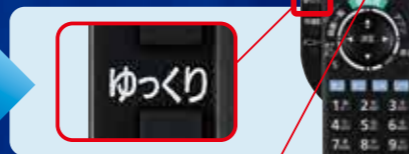

「見たかったのに...」を
防止する
「新番組/特番おしらせ」

お好みの動画配信
サービスアプリを設定し
ワンタッチで利用*2

別の部屋でも・屋外でも

- リモート視聴：放送中の番組やHDDの録画番組を外出先からスマートフォン・タブレットで視聴*2 *9 *10 *11 *12 *13
- 番組持ち出し：HDDに録画した番組をスマートフォン・タブレットに持ち出し*2 *13 *14
- ホームサーバー/お部屋ジャンプリンク：放送中の番組やHDDの録画番組を別の部屋で視聴*2 *15