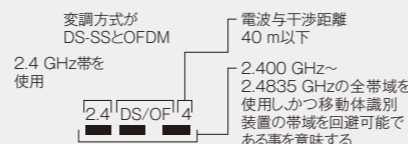

内蔵無線LANに関する注意事項

【使用周波数帯】
無線LANは2.4 GHz帯と5 GHzの周波数帯を使用します。他の無線機器も同じ周波数帯を使用している可能性があります。他の無線機器との電波干渉を防止するため、下記事項に注意してご使用ください。

【使用上の注意事項】
この機器の使用周波数帯域では、電子レンジ等の産業・科学・医療用機器のほか、工場の製造ライン等で使用されている移動体識別用の構内無線局(免許を有する無線局)及び特定小電力無線局(免許を要しない無線局)、ならびにアマチュア無線局(免許を要する無線局)が運用されています。
①この機器を使用する前に、近くで移動体識別用の構内無線局及び特定小電力無線局ならびにアマチュア無線局が運用されていない事を確認してください。
②万一、この機器から移動体識別用の構内無線局に対して有害な電波干渉の事例が発生した場合には、すみやかに場所を変更するか、または電波の使用を停止したうえ、ご加入のケーブルテレビ局にご連絡いただき、混信回避のための処置など(例えば、パーティションの設置など)についてご相談ください。
③その他、この機器から移動体識別用の特定小電力無線局あるいはアマチュア無線局に対して有害な電波干渉の事例が発生した場合など何かお困りのことが起きた時は、ご加入のケーブルテレビ局へご相談ください。

■無線LANの周波数表示の見かた
(本機背面に表示)